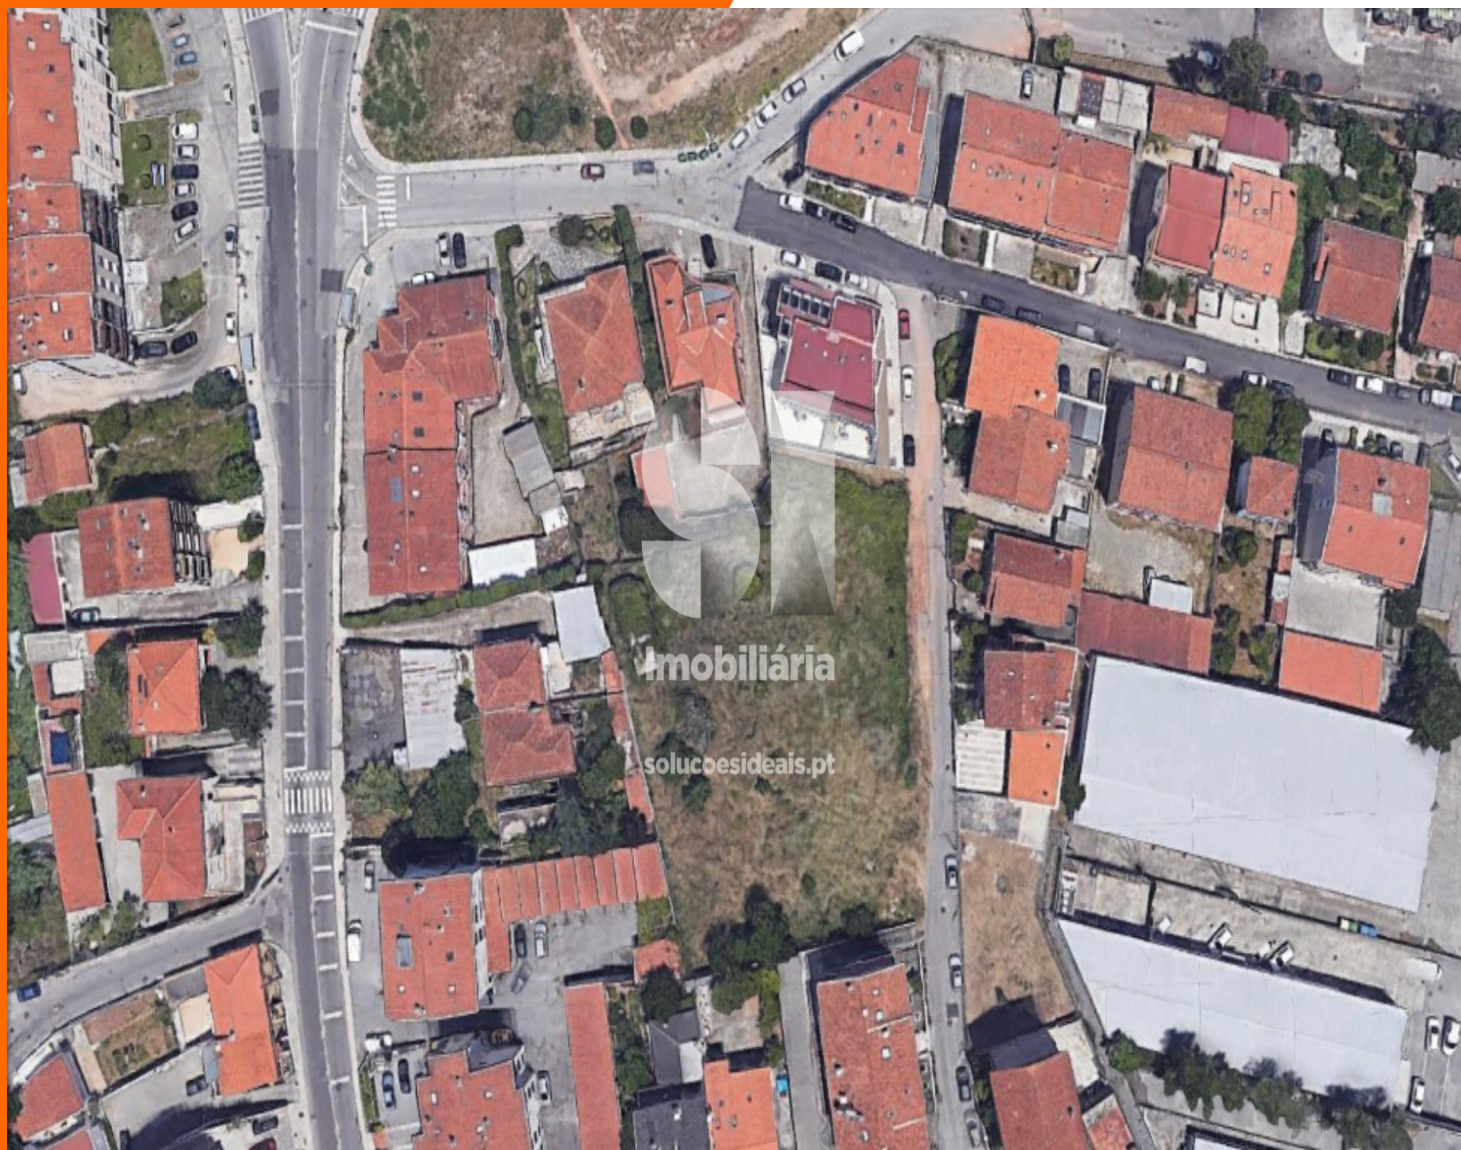

**Terreno, construção multi, C
Coimbra**

1.300.000 €

**Soluções
Ideais
Imobiliária**

este é para si.

REFERÊNCIA CPTLJA96

ZONA Santo António Dos Olivais

ÁREA ÚTIL 2.300m

CLASSE ENERGÉTICA Isento

OBSERVAÇÕES

Terreno localizado em zona de excelência, em Coimbra, com uma área bruta de cerca de 1300m.

Com viabilidade de construção de um edifício de habitação com 3 pisos, num total de 9

Diretor de Agência