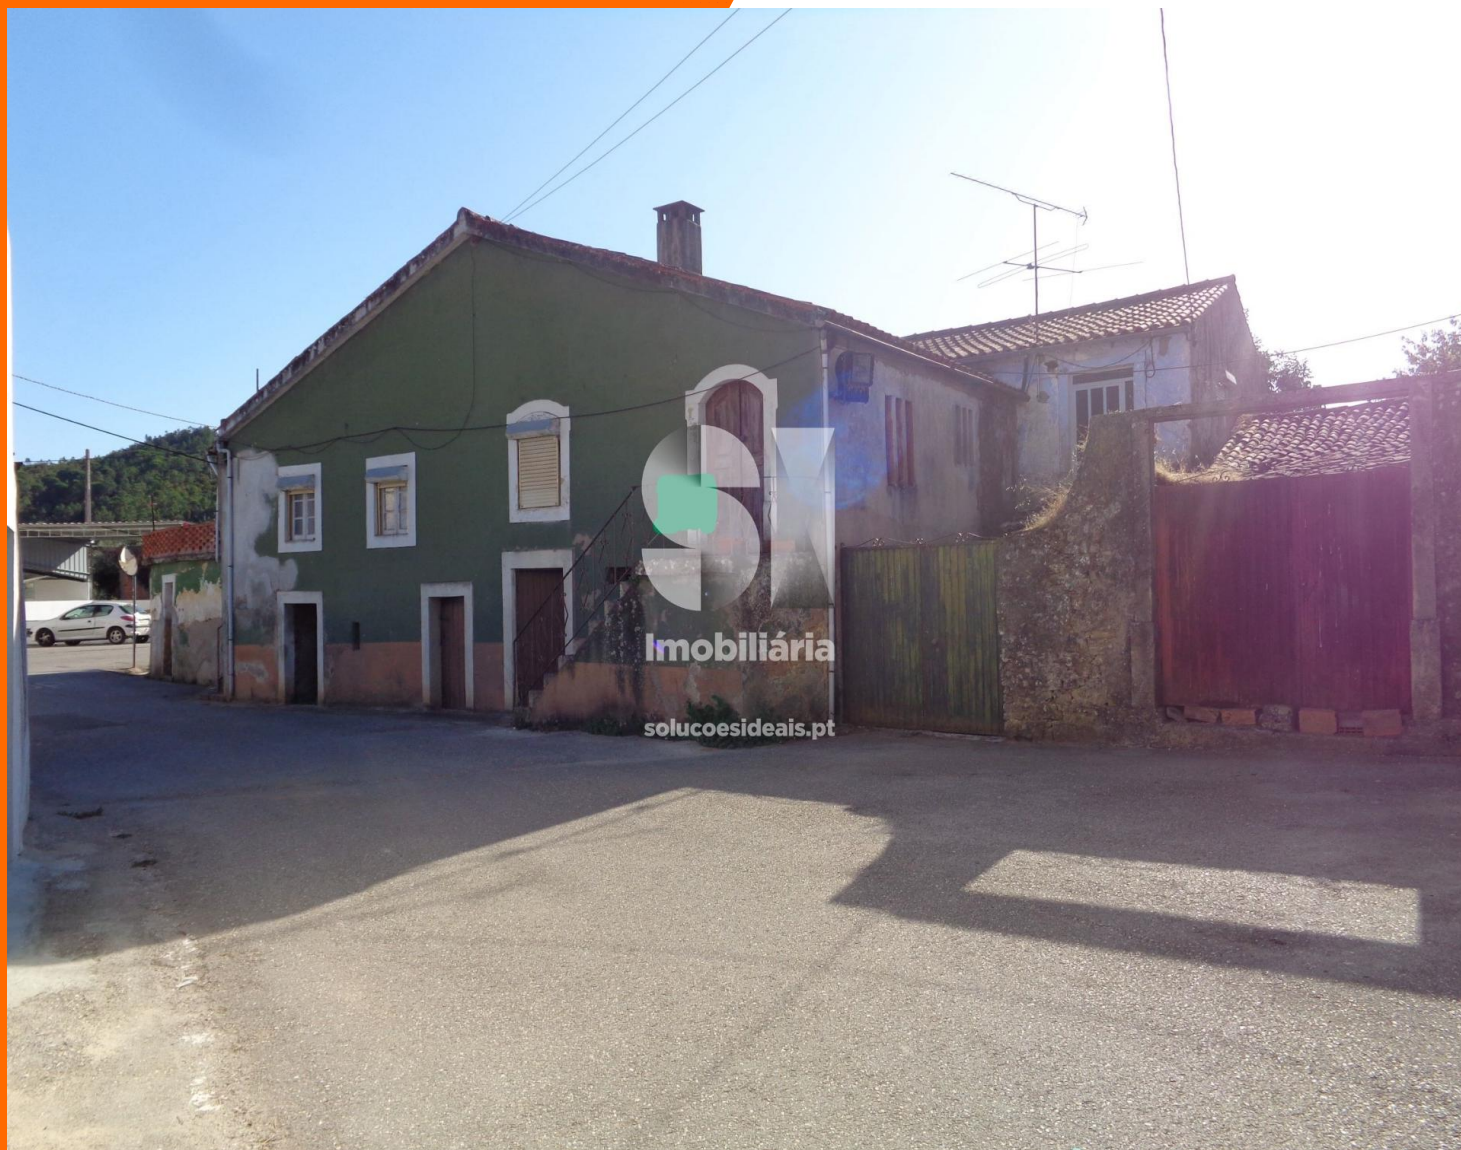

Morada para Restaurar - Lam Miranda Do Corvo

50.000 €

este é para si.

REFERÊNCIA LSAPL456

ZONA Lamas

ÁREA ÚTIL 69m

CLASSE ENERGÉTICA F

OBSERVAÇÕES

Morada inserida numa aldeia a 8 minutos do centro de Miranda do Corvo e a 15 minutos de Coimbra, com acesso à A13 (autoestrada) a 1 kms. Local tranquilo, onde encontra a paz e a serenidade que na cidade não encontra. Para restaurar. Possui ainda