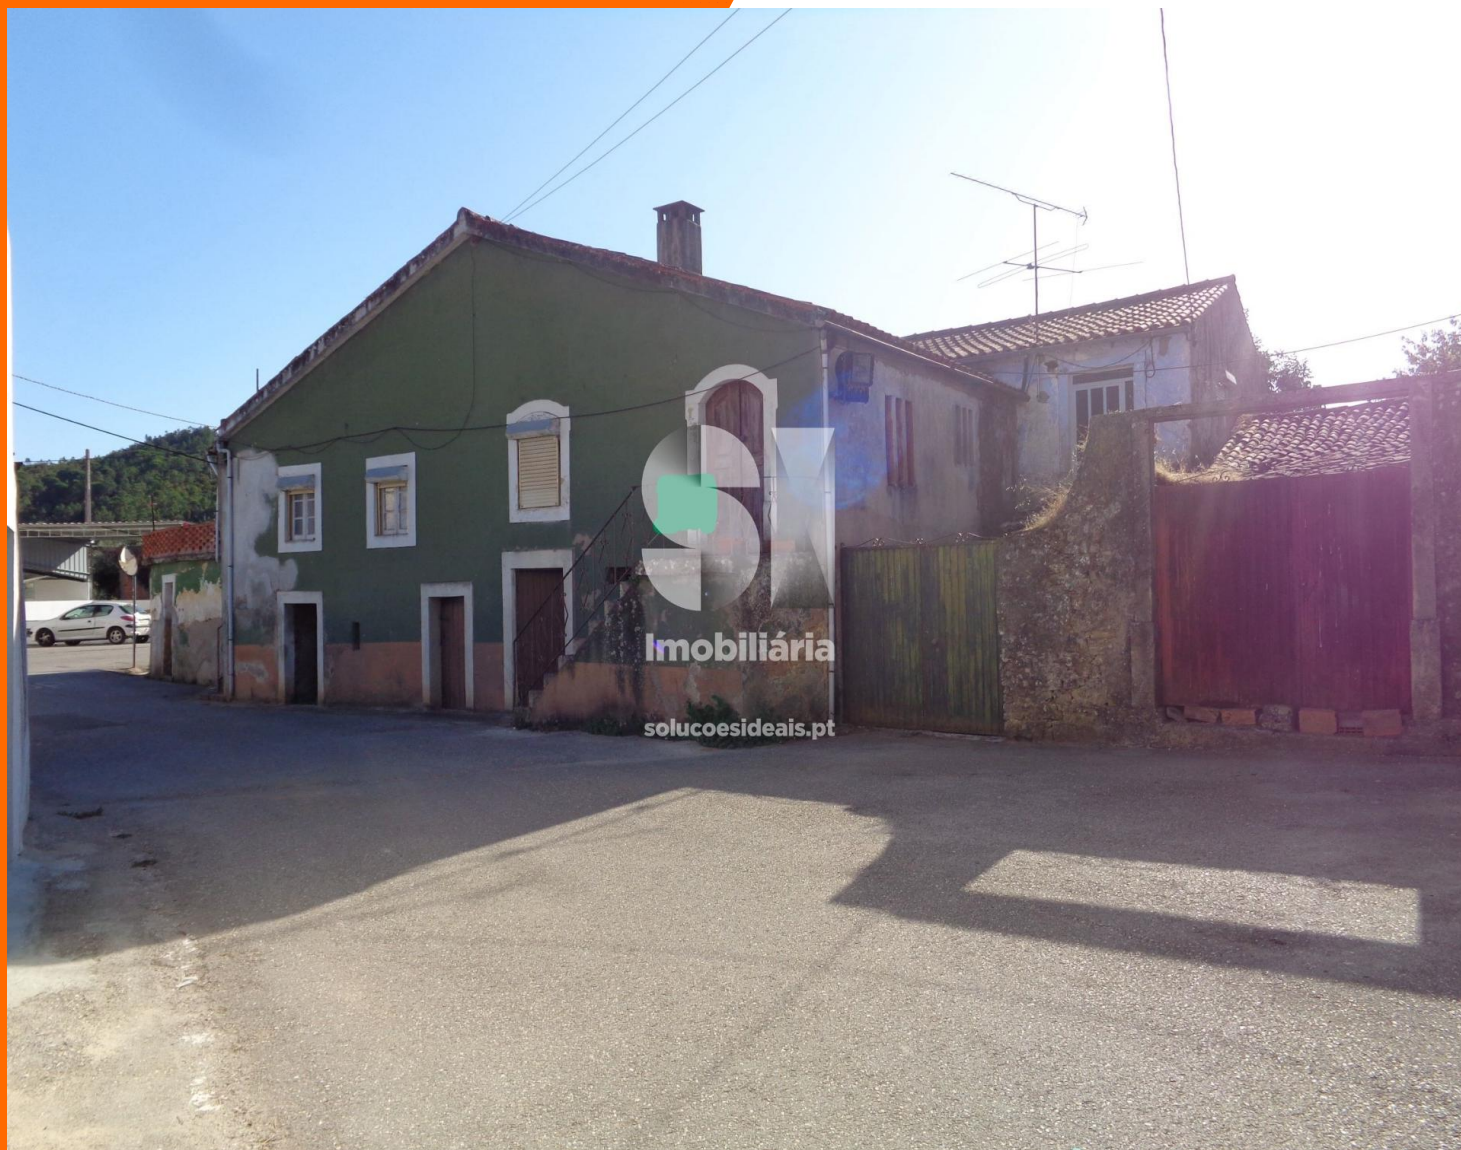

# Morada para Restaurar - Lam Miranda Do Corvo

50.000 €

**Soluções  
Ideais  
Imobiliária**

## este é para si.

**REFERÊNCIA** LSAPL456

**ZONA** Lamas

**ÁREA ÚTIL** 69m

**CLASSE ENERGÉTICA** F

### **OBSERVAÇÕES**

Morada inserida numa aldeia a 8 minutos do centro de Miranda do Corvo e a 15 minutos de Coimbra, com acesso à A13 (autoestrada) a 1 kms. Local tranquilo, onde encontra a paz e a serenidade que na cidade não encontra. Para restaurar. Possui ainda