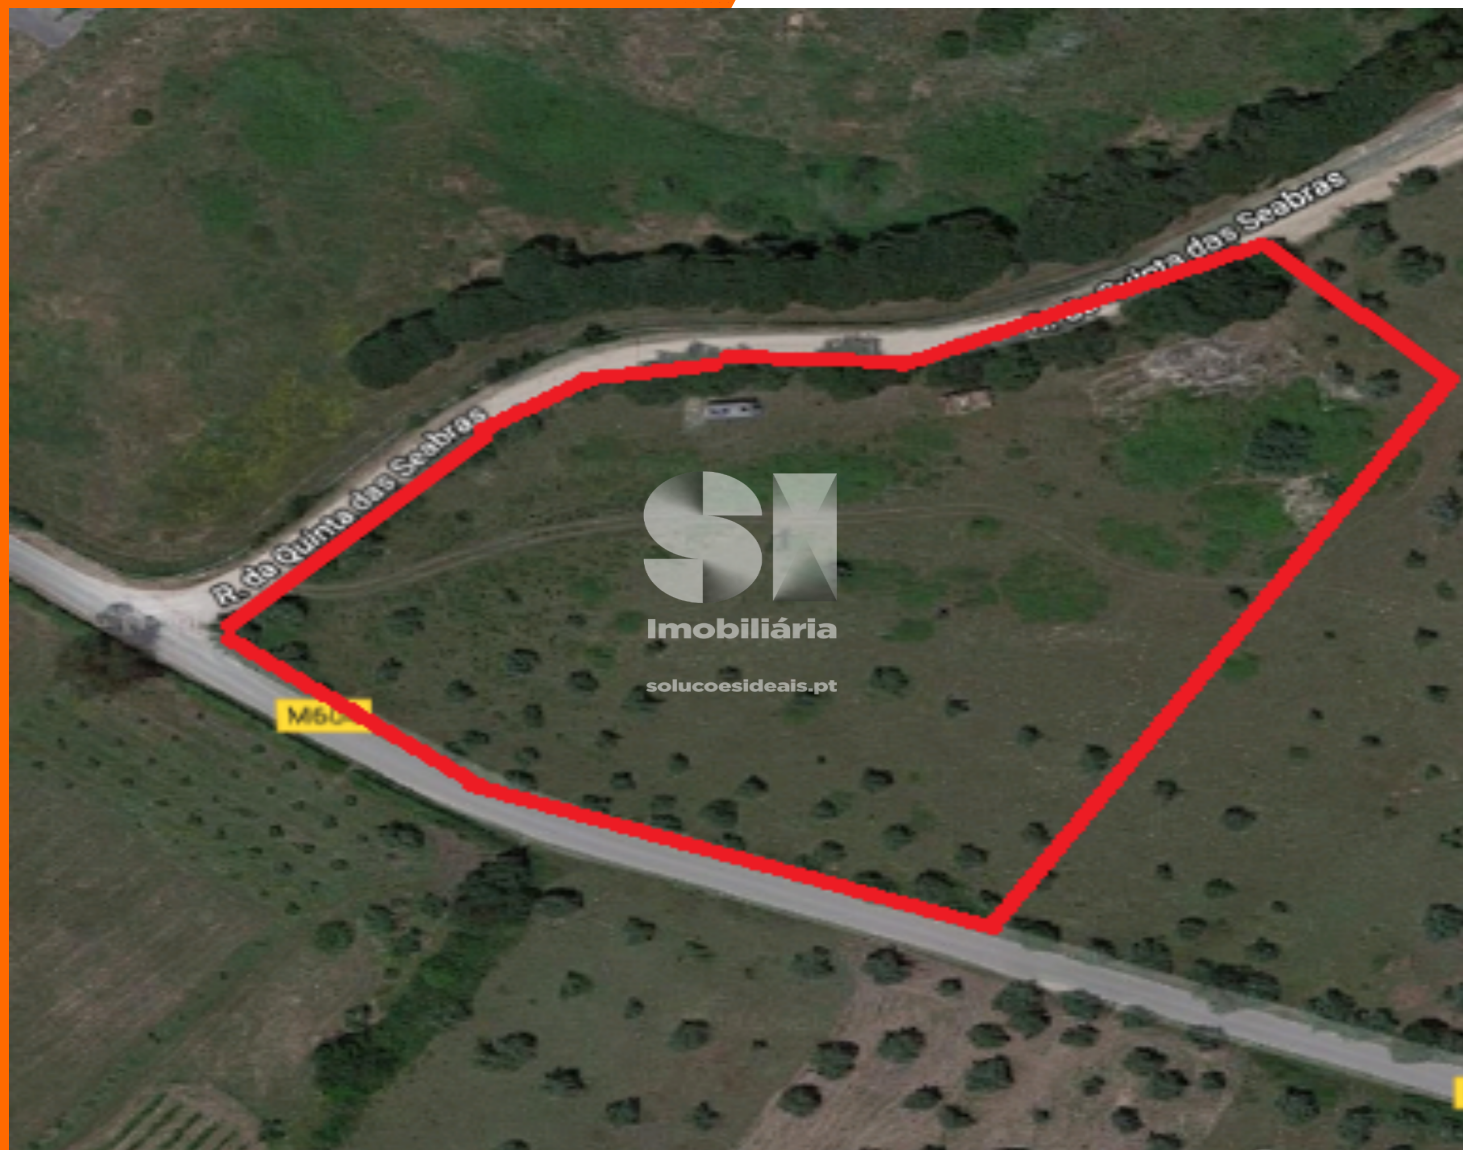

**Terreno 17.000m produção
agr
Montemor-o-velho
40.000 €**

este é para si.

REFERÊNCIA CDXAM2237

ZONA Santo Varão

ÁREA ÚTIL 17.820m

CLASSE ENERGÉTICA Isento

OBSERVAÇÕES

Terreno rústico com 17820m² composto de terra de sementeira com 120 oliveiras, sito em Nabal, Formoselha, freguesia de Santo Varão, Concelho de Montemor-o-Velho.