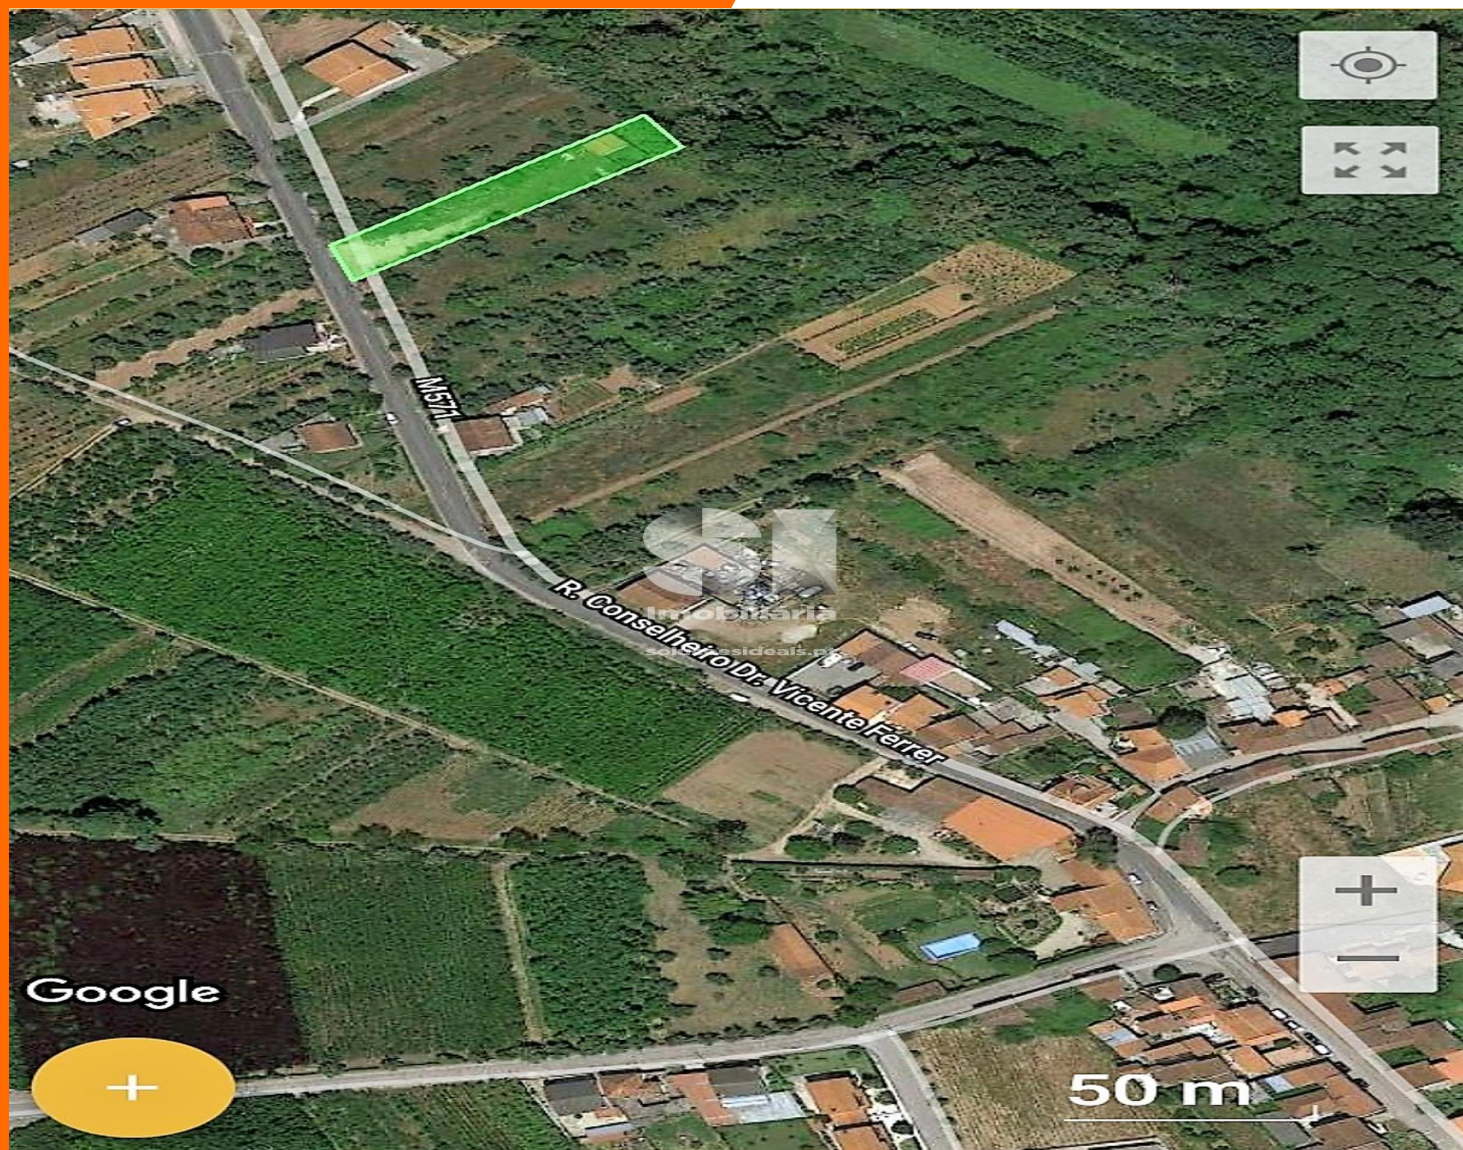

Terreno Freixo Lousã Lousã

42.000 €

este é para si.

REFERÊNCIA LSANS559

ZONA União Das Freguesias De Lousã E Vilarinho

ÁREA ÚTIL 499m

CLASSE ENERGÉTICA Isento

OBSERVAÇÕES

Terreno Urbano com vasto potencial construtivo (500m²).

Inserido num lote de 1178m².

Consultor Imobiliário

914 658 280

[njenja@siimobiliaria.pt](mailto:njena@siimobiliaria.pt)