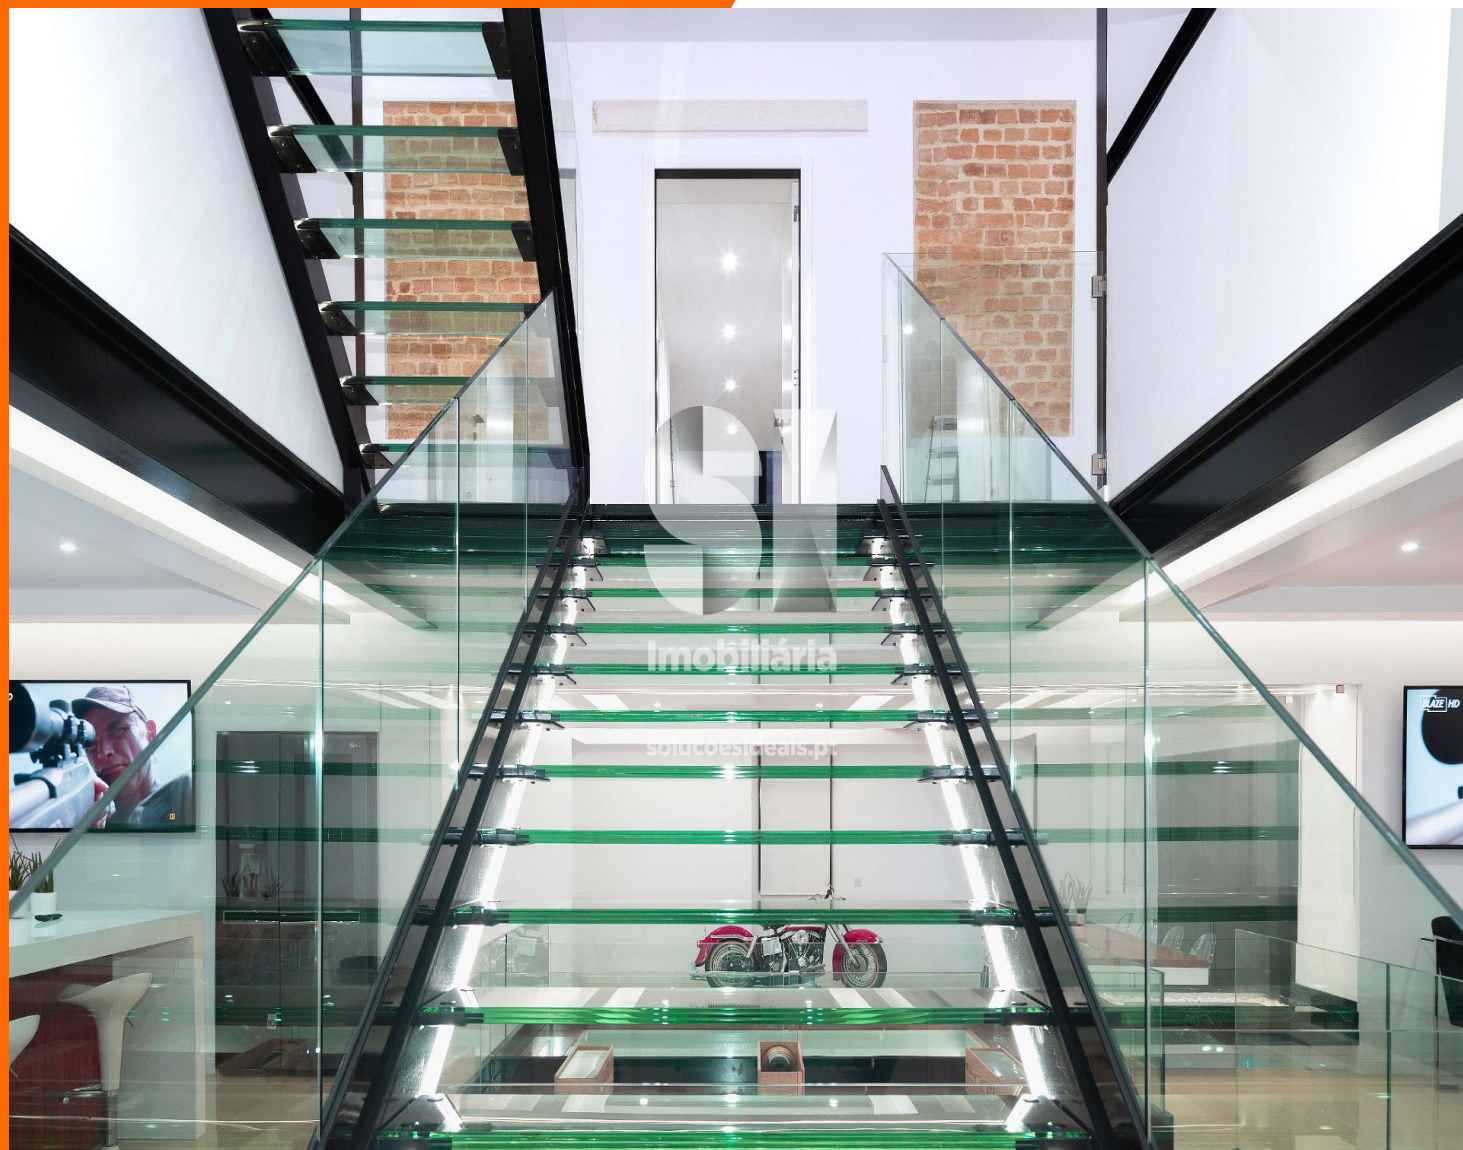

Morada T5 de Luxo em Leiria Leiria

2.000.000 €

este é para si.

REFERÊNCIA LRADP90

ZONA União Das Freguesias De Leiria, Pousos,
Barreira E Cortes

ÁREA ÚTIL 371m

CLASSE ENERGÉTICA C

OBSERVAÇÕES