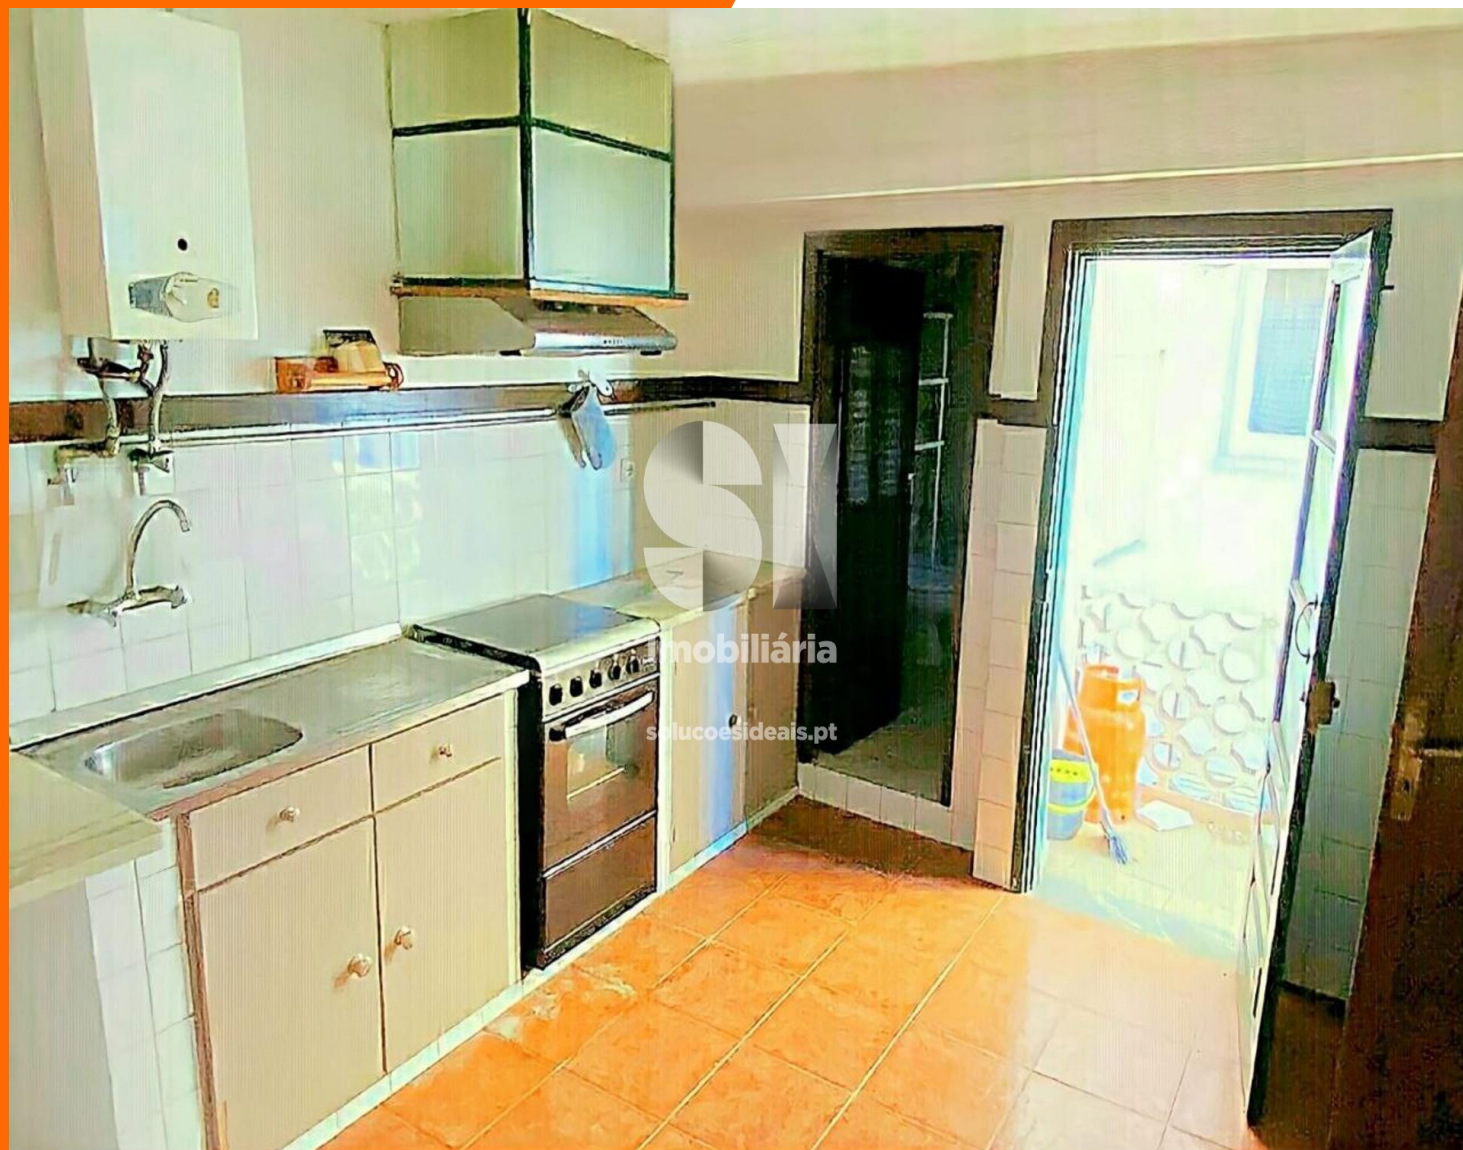

Morada T1 Coimbra Coimbra

85.000 €

este é para si.

REFERÊNCIA CNTSP16

ZONA União Das Freguesias De Eiras E São Paulo
De Frades

ÁREA ÚTIL 36m

CLASSE ENERGÉTICA Isento

OBSERVAÇÕES