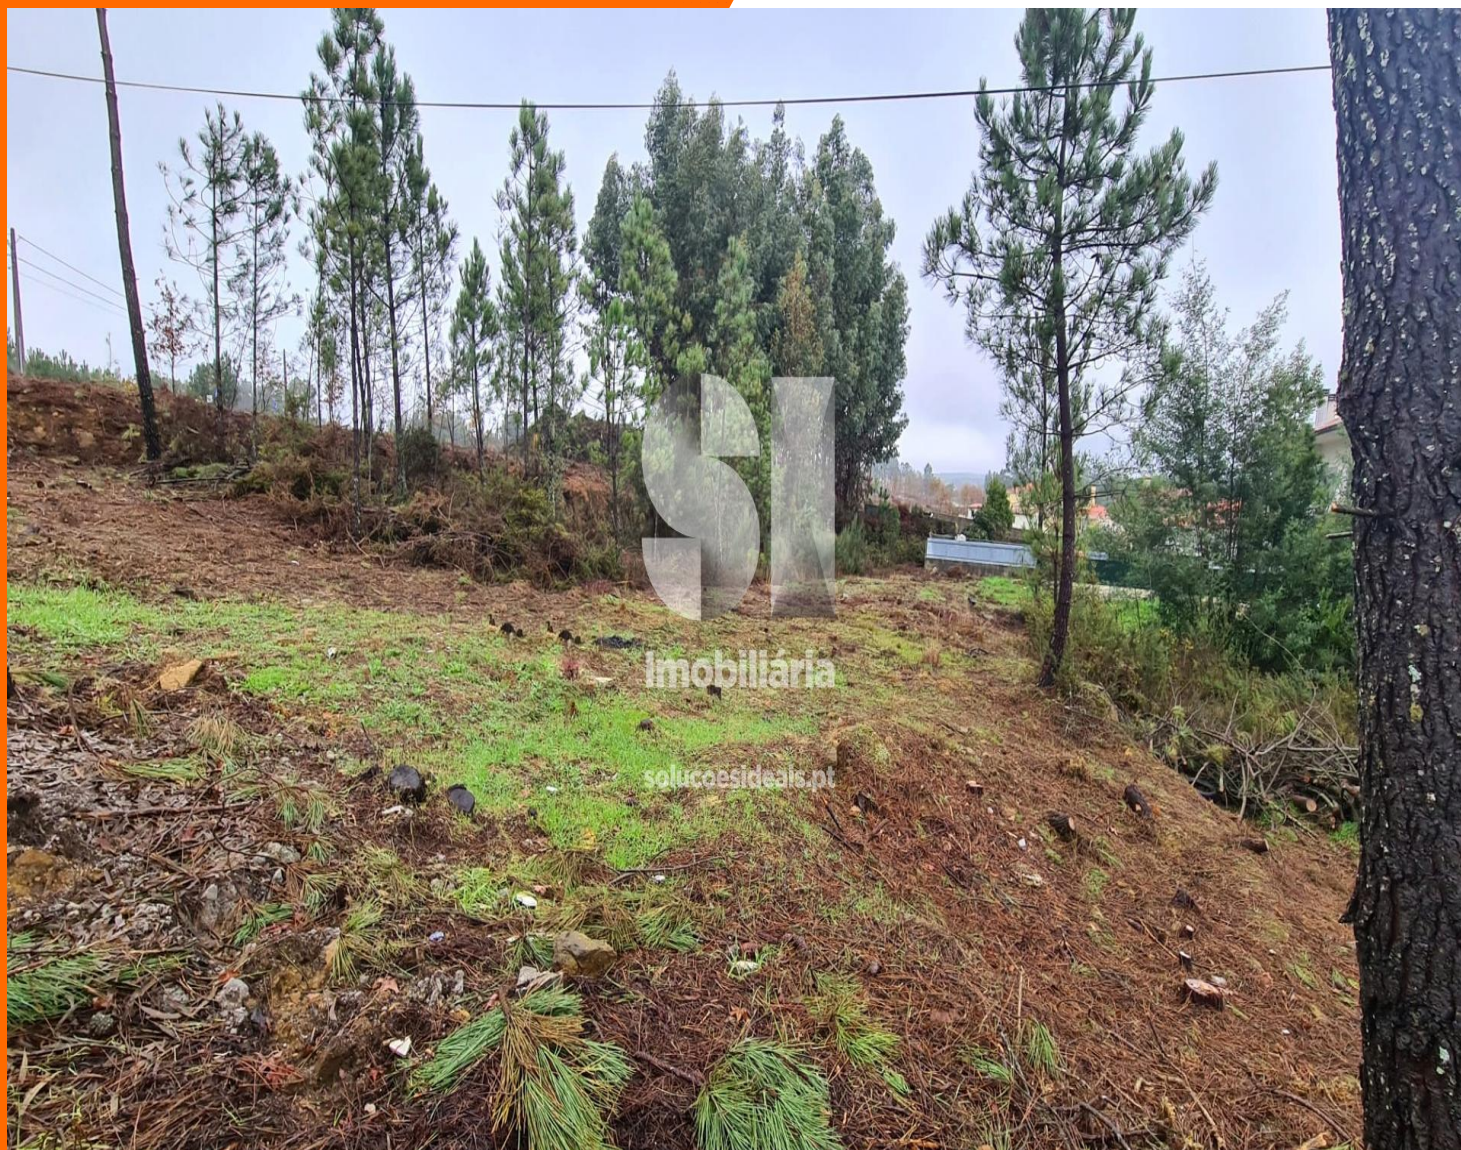

Lote de Terreno em Mundão Viseu

31.500 €

**Soluções
Ideais
Imobiliária**

este é para si.

REFERÊNCIA VISPCS102

ZONA Mundão

ÁREA ÚTIL 431m

CLASSE ENERGÉTICA Isento

OBSERVAÇÕES

Lote para Construção de moradia em Banda com 431m²;

Soluções Ideais de Viseu

Consultor Imobiliário

963 922 334

csoares@siimobiliaria.pt