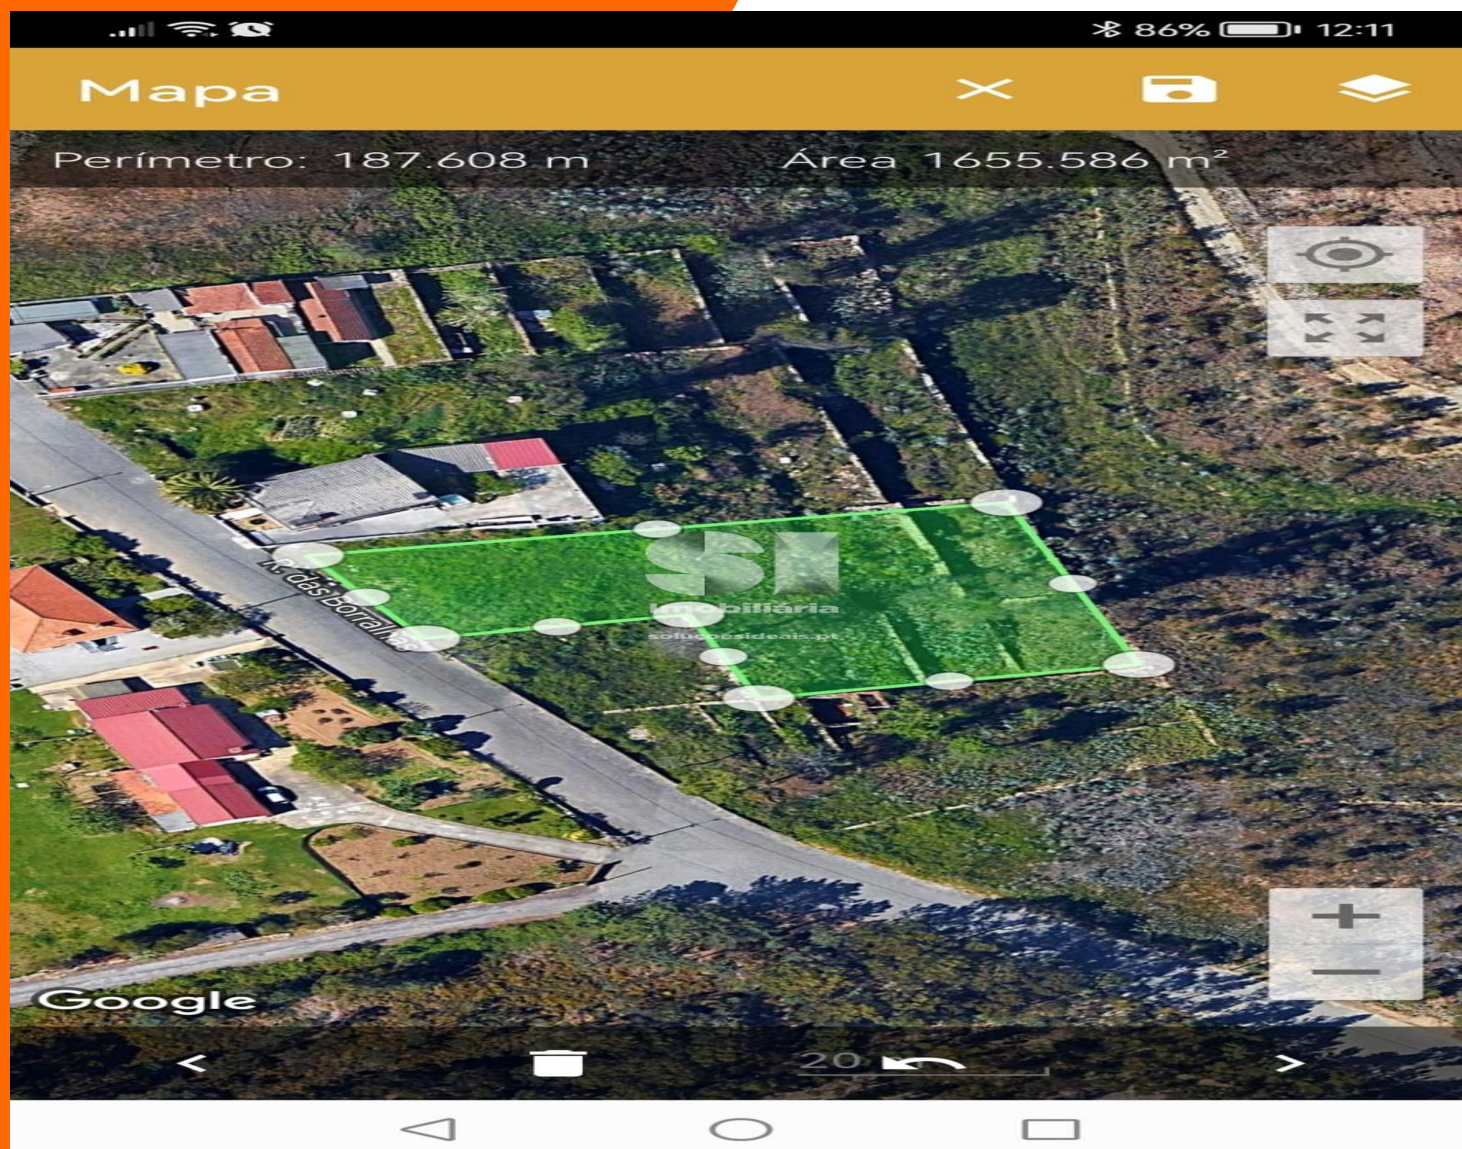

**Terreno- Folgosa 1610m²-imp3
Maia**

41.500 €

este é para si.

REFERÊNCIA MAIMM388

ZONA Folgosa

ÁREA ÚTIL 1.610m

CLASSE ENERGÉTICA Isento

OBSERVAÇÕES

TERRENO - FOLGOSA - VILAR DE LUZ - 1610 M2
COM 24m DE FRENTE

- Terreno inserido em zona de reserva florestal com
1610m²

Consultor Imobiliário

910 354 970

amoreira@siimobiliaria.pt