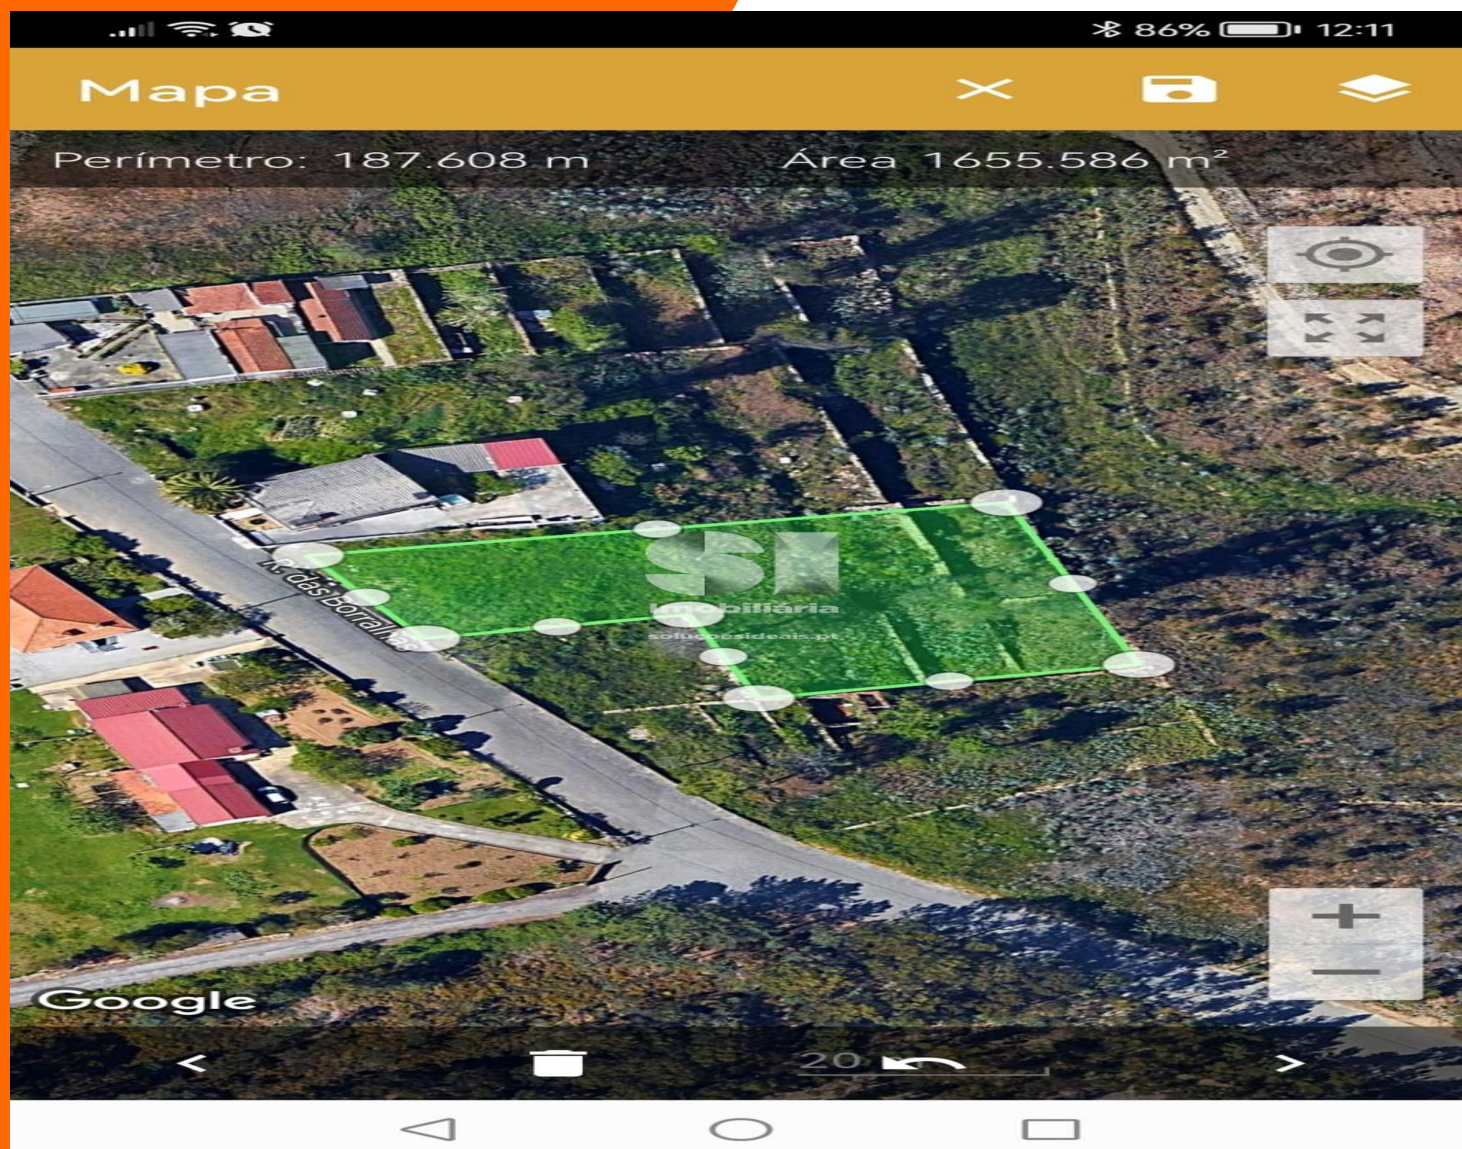

**Terreno- Folgosa 1610m<sup>2</sup>-imp3  
Maia**

**41.500 €**

**este é para si.**

**REFERÊNCIA** MAIMM388

**ZONA** Folgosa

**ÁREA ÚTIL** 1.610m

**CLASSE ENERGÉTICA** Isento

**OBSERVAÇÕES**

TERRENO - FOLGOSA - VILAR DE LUZ - 1610 M2  
COM 24m DE FRENTE

- Terreno inserido em zona de reserva florestal com  
1610m<sup>2</sup>

Consultor Imobiliário

**910 354 970**

**amoreira@siimobiliaria.pt**