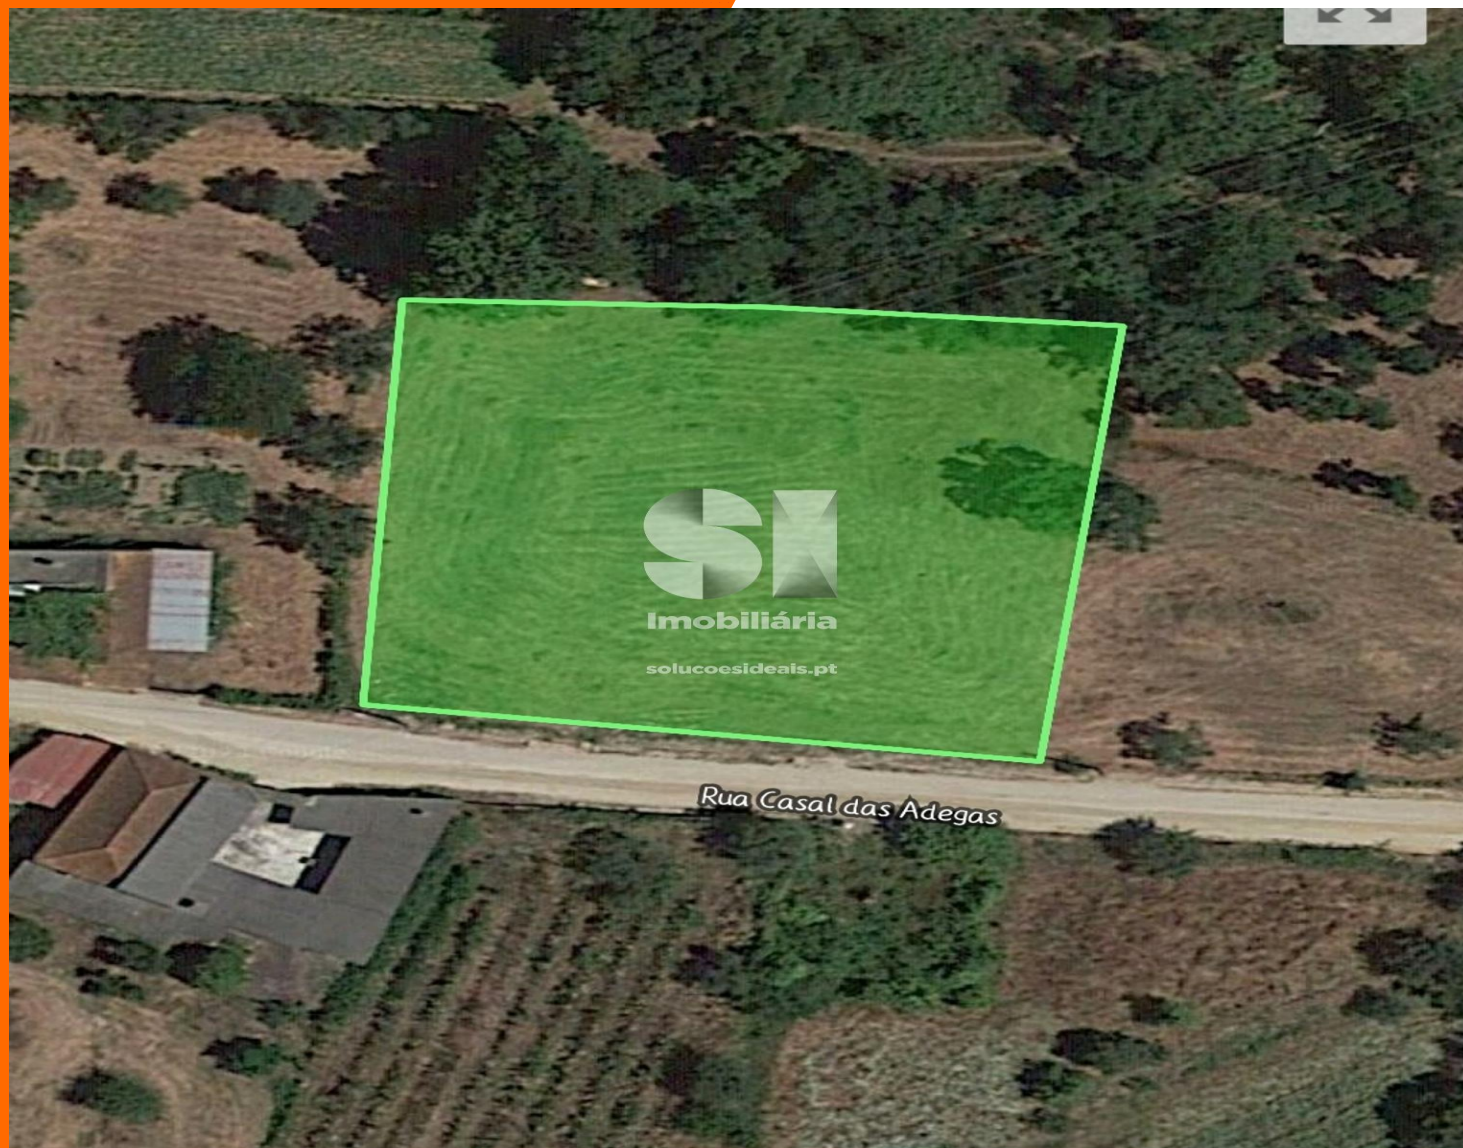

Terreno Urbanizavel Vila Nova De Poiares

27.000 €

**Soluções
Ideais
Imobiliária**

este é para si.

REFERÊNCIA LSASS750

ZONA Arrifana

ÁREA ÚTIL 1.930m

CLASSE ENERGÉTICA Isento

OBSERVAÇÕES

Terreno Urbanizável em Vila Nova de Poiares

Terreno com 1930 metros quadrados.

Tem uma vista fantástica para a serra e campo, fica localizado numa zona muito tranquila e de bons acessos.

Consultor Imobiliário