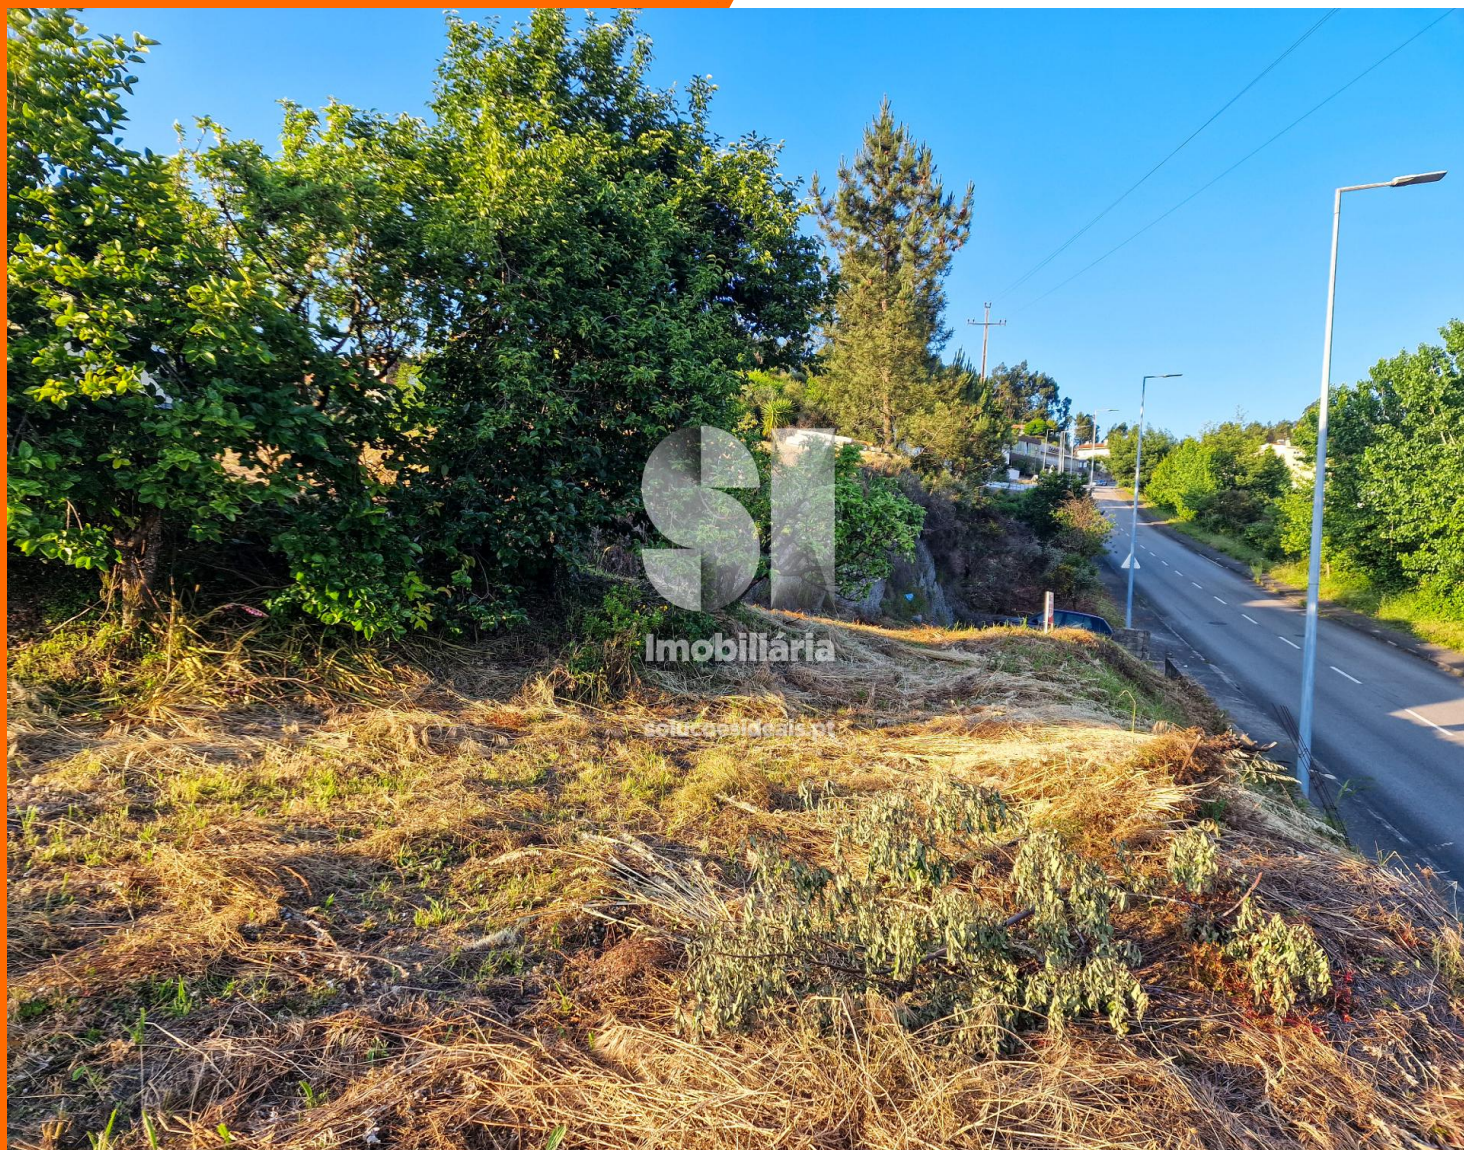

**Terreno Urbano, REBORDOSA**  
**Pa**  
**Paredes**  
**49.500 €**

**este é para si.**

**REFERÊNCIA** PRDMN92

**ZONA** Rebordosa

**ÁREA ÚTIL** 1.122m

**CLASSE ENERGÉTICA** Isento

**OBSERVAÇÕES**

TERRENO COM PIP - REBORDOSA