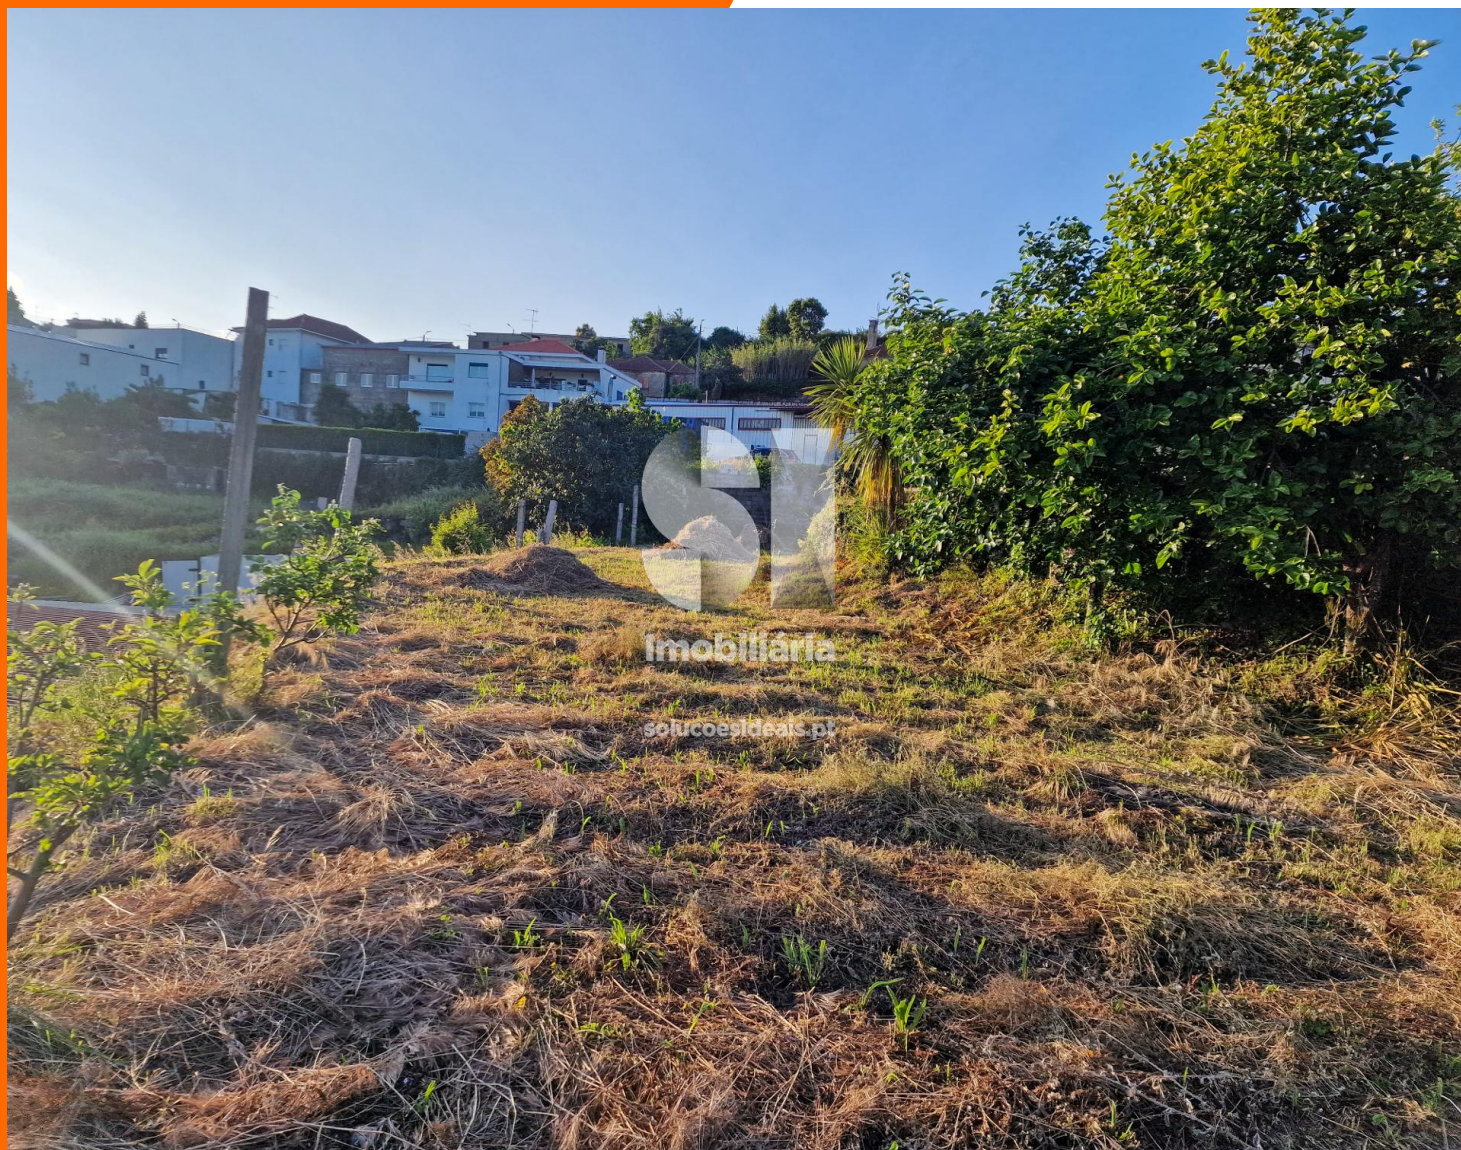

**Terreno Urbano, Rebordosa Pa  
Paredes**

**49.500 €**

**Soluções  
Ideais  
Imobiliária**

**este é para si.**

**REFERÊNCIA** PRDMN92

**ZONA** Rebordosa

**ÁREA ÚTIL** 1.122m

**CLASSE ENERGÉTICA** Isento

**OBSERVAÇÕES**

TERRENO COM PIP - REBORDOSA

Terreno com a **ÁREA TOTAL** de 3.398 m<sup>2</sup>, inserido em área residencial de média densidade - ARM 2 - de acordo com o atual Plano Diretor Municipal de