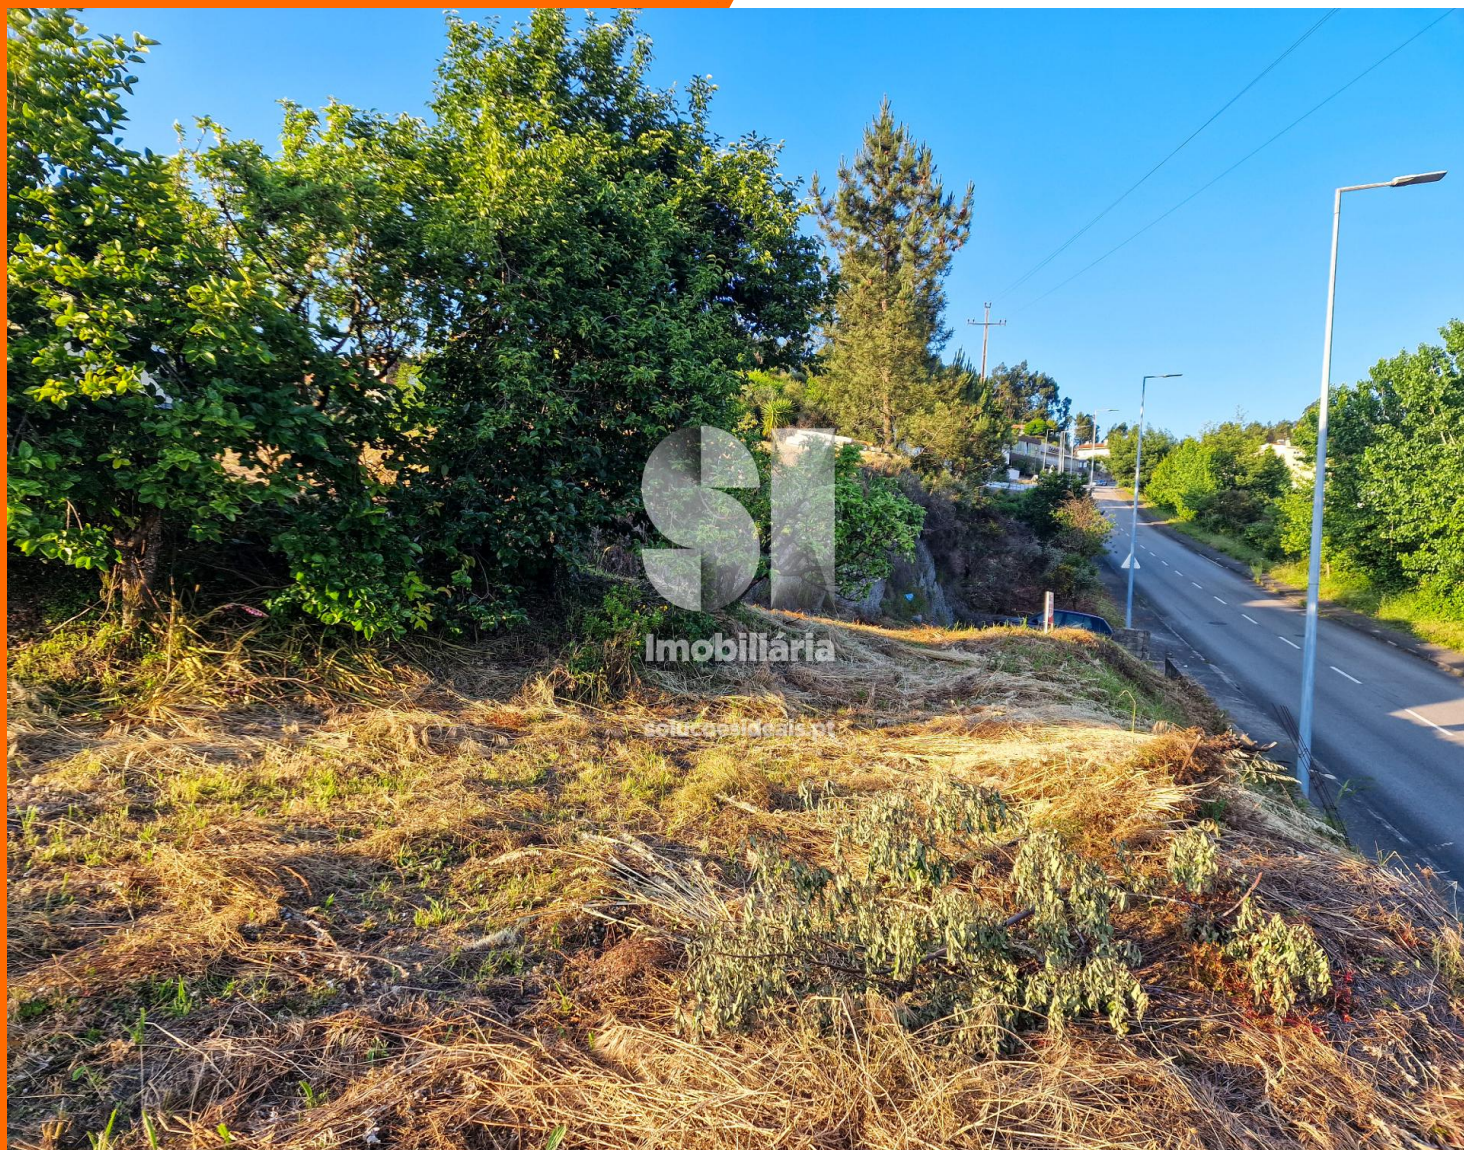

Terreno Urbano, REBORDOSA
Pa
Paredes
49.500 €

este é para si.

REFERÊNCIA PRDMN92

ZONA Rebordosa

ÁREA ÚTIL 1.122m

CLASSE ENERGÉTICA Isento

OBSERVAÇÕES

TERRENO COM PIP - REBORDOSA