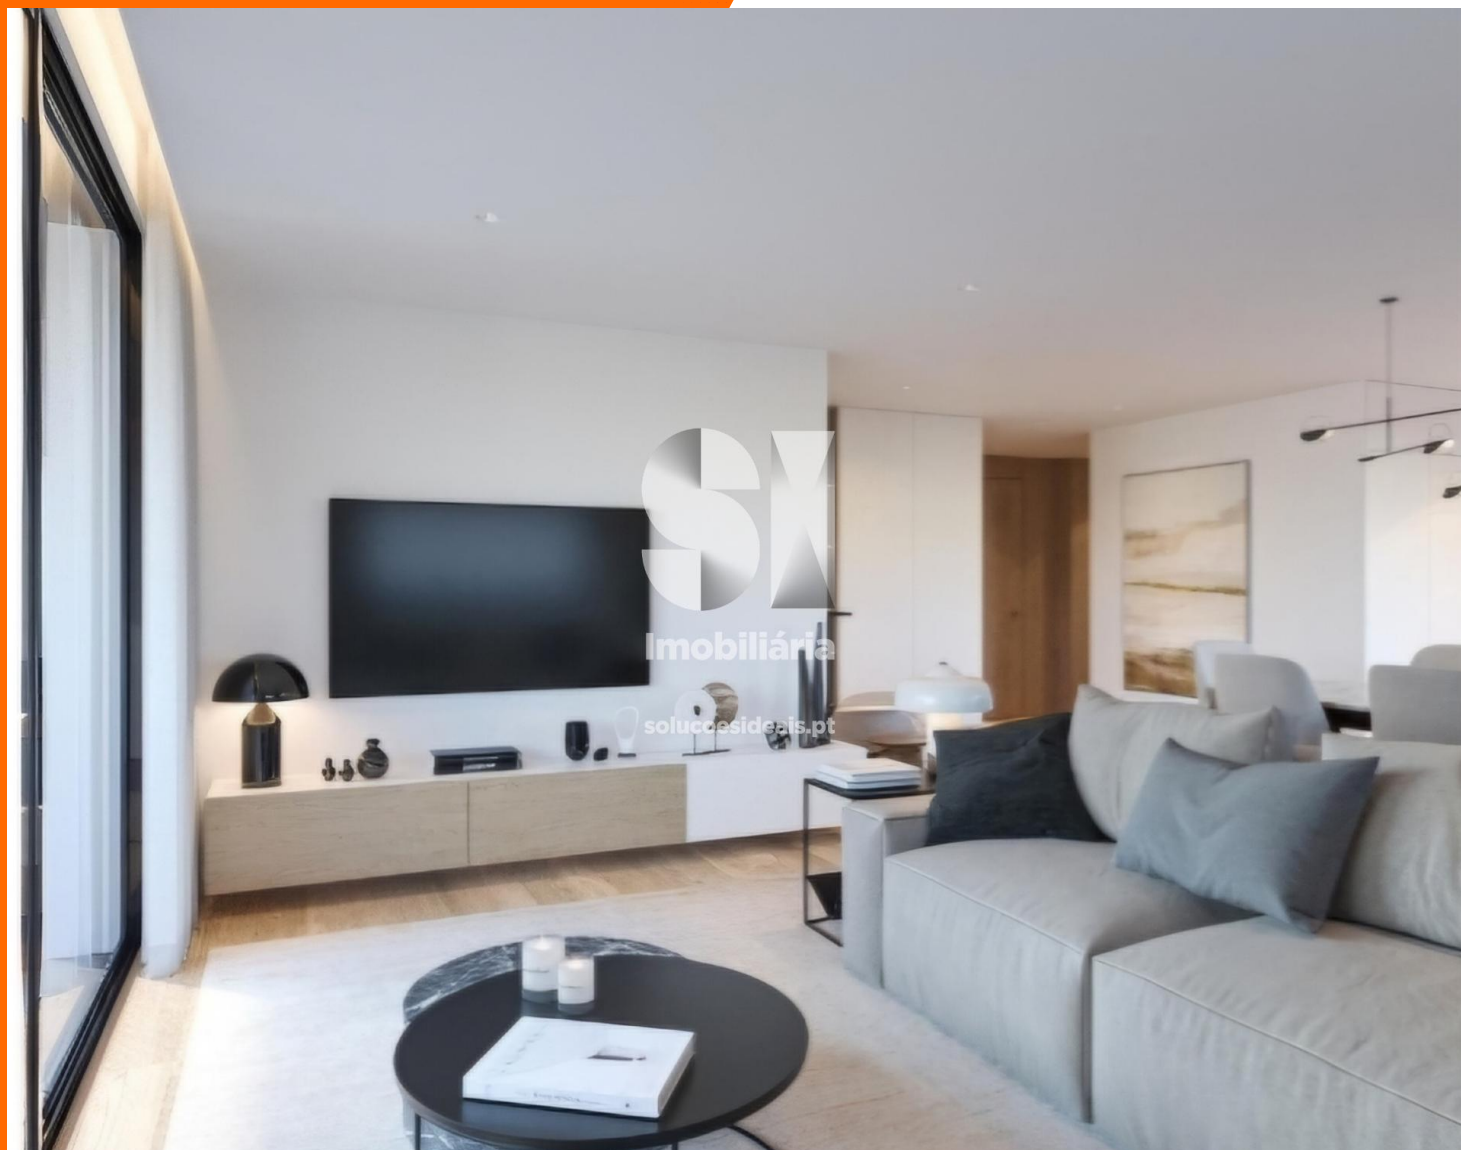

**Apartamento T1, Solum, Coimb
Coimbra**

300.000 €

**Soluções
Ideais
Imobiliária**

este é para si.

REFERÊNCIA CPTLJA363

ZONA Santo António Dos Olivais

ÁREA ÚTIL 68m

CLASSE ENERGÉTICA A