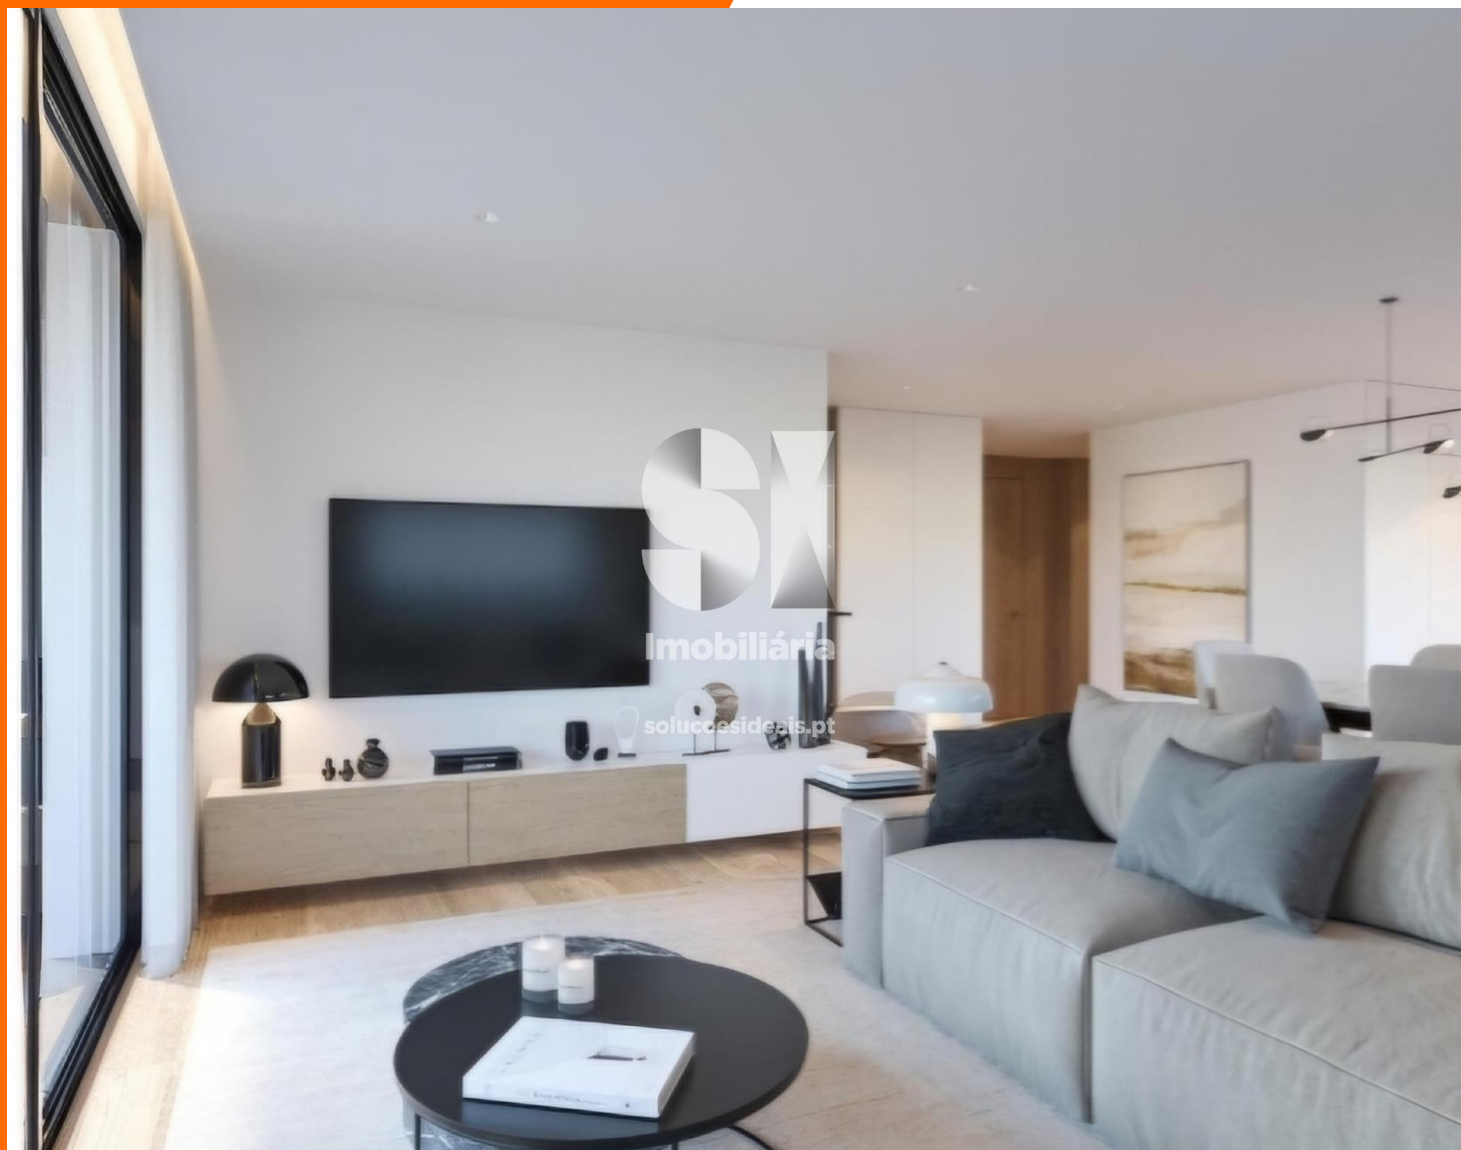

**Apartamento T1, Solum, Coimb
Coimbra**

300.000 €

este é para si.

REFERÊNCIA CPTLJA363

ZONA Santo António Dos Olivais

ÁREA ÚTIL 68m

CLASSE ENERGÉTICA A

OBSERVAÇÕES