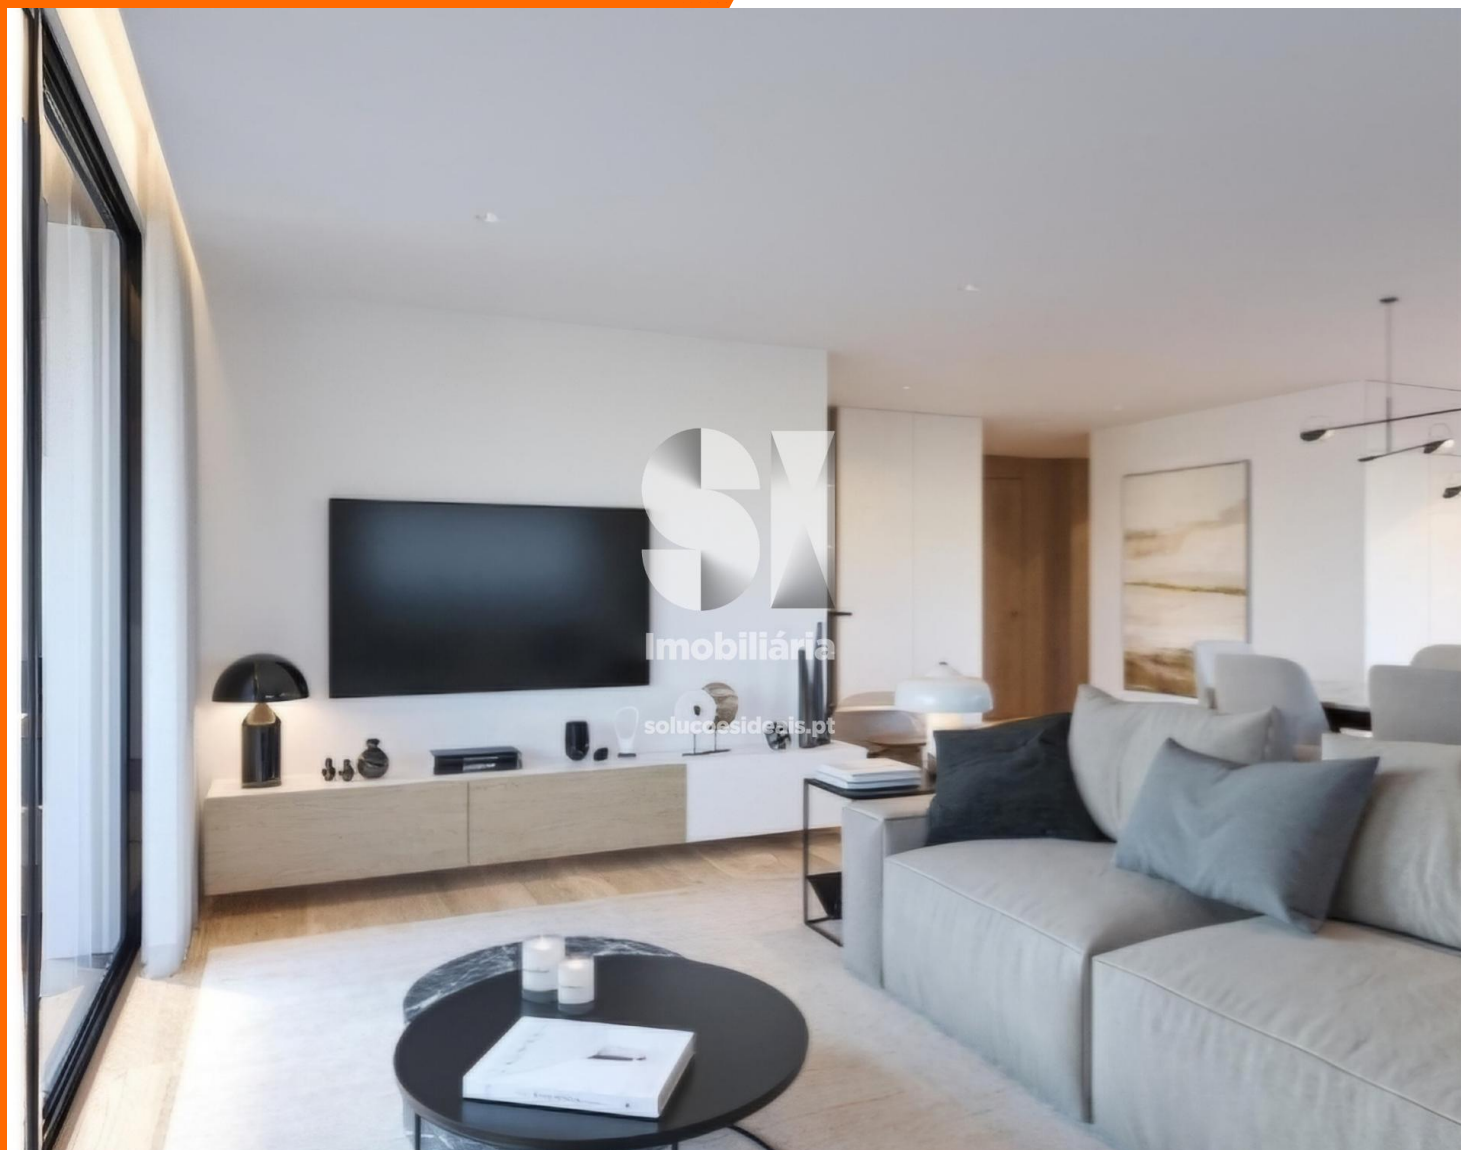

**Apartamento T2, Solum,
Coimb
Coimbra**
300.000 €

este é para si.

REFERÊNCIA CPTLJA363_2

ZONA Santo António Dos Olivais

ÁREA ÚTIL 70m

CLASSE ENERGÉTICA A

OBSERVAÇÕES

Apartamento de tipologia T2, em fase de licenciamento, localizado junto à Solum, em Coimbra.