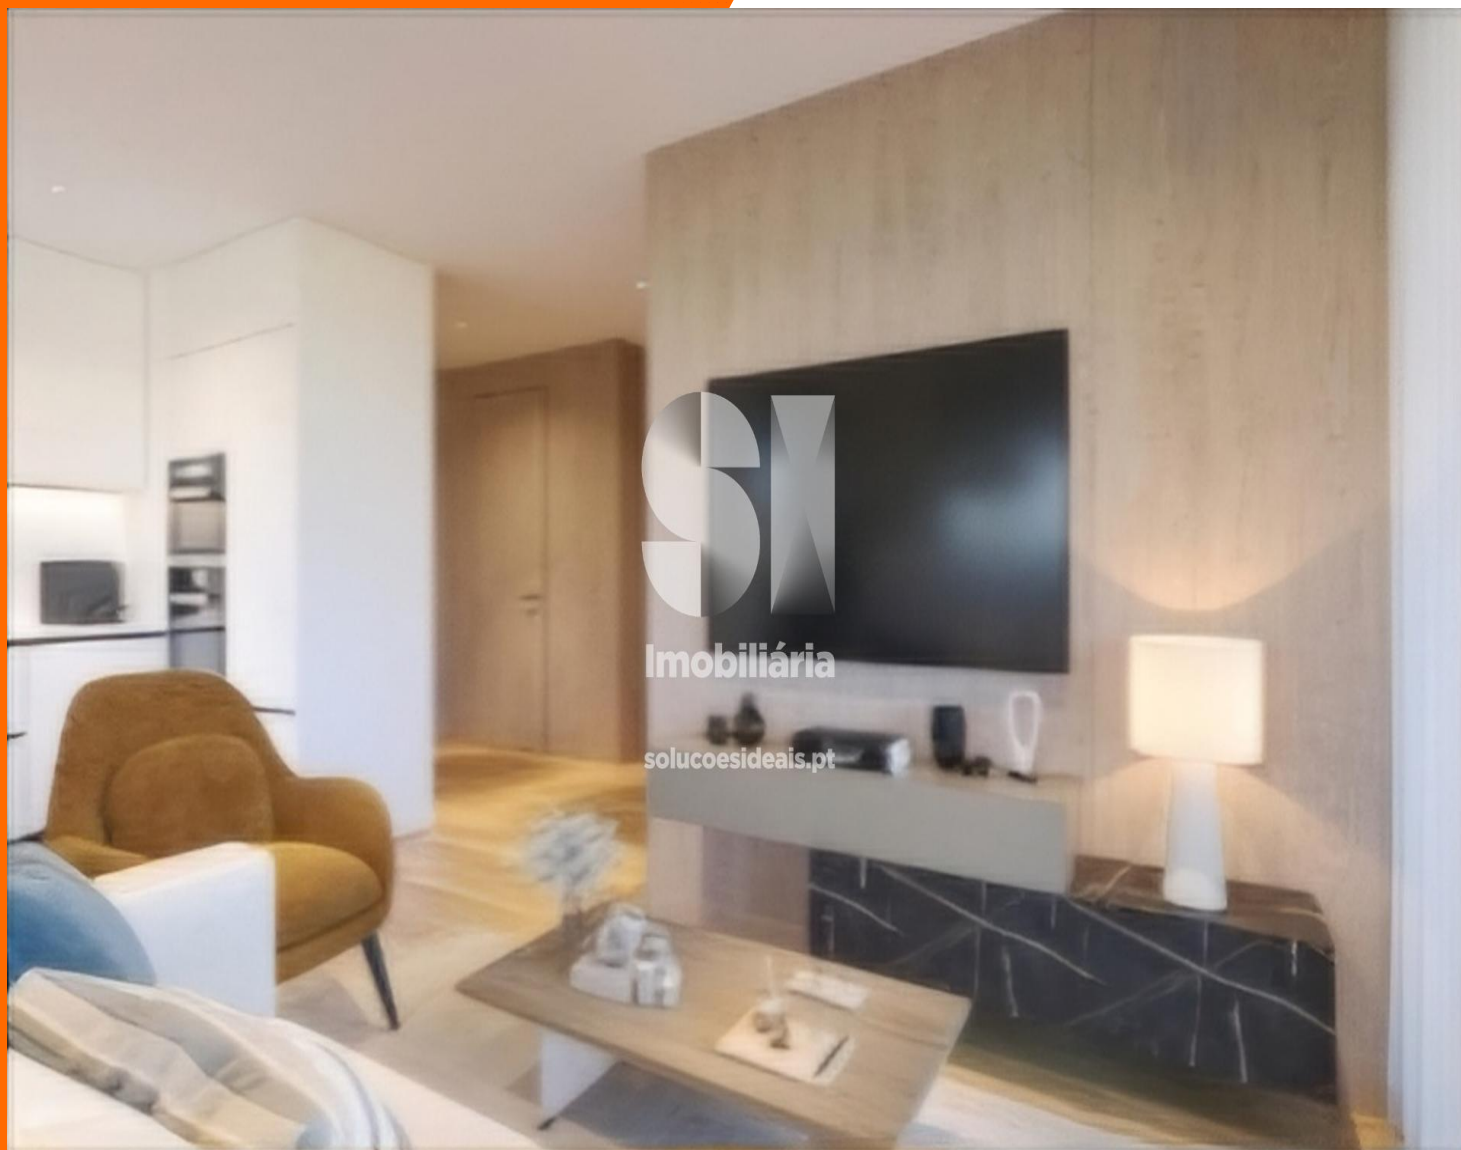

Apartamento T2, Solum, Coimbr

315.000 €

este é para si.

REFERÊNCIA CPTLJA363_7

ZONA Santo António Dos Olivais

ÁREA ÚTIL 69m

CLASSE ENERGÉTICA A

OBSERVAÇÕES