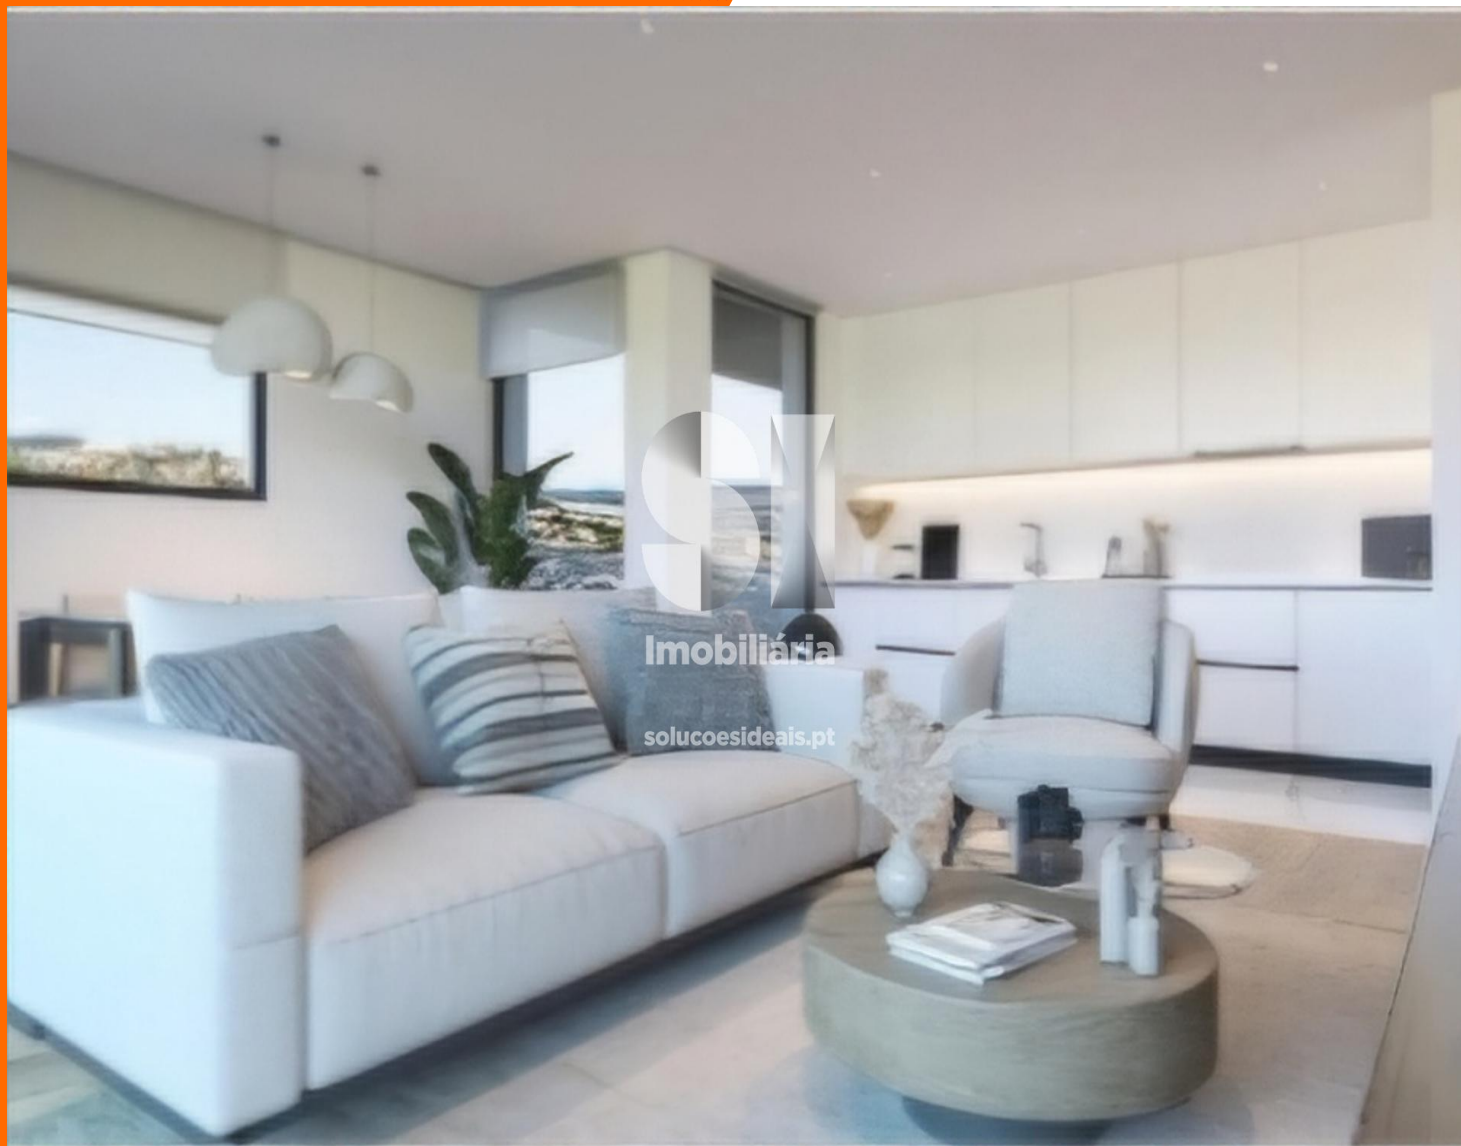

**Apartamento T2, Solum,
Coimbr
Coimbra**

345.000 €

este é para si.

REFERÊNCIA CPTLJA363_13

ZONA Santo António Dos Olivais

ÁREA ÚTIL 69m

CLASSE ENERGÉTICA A

OBSERVAÇÕES