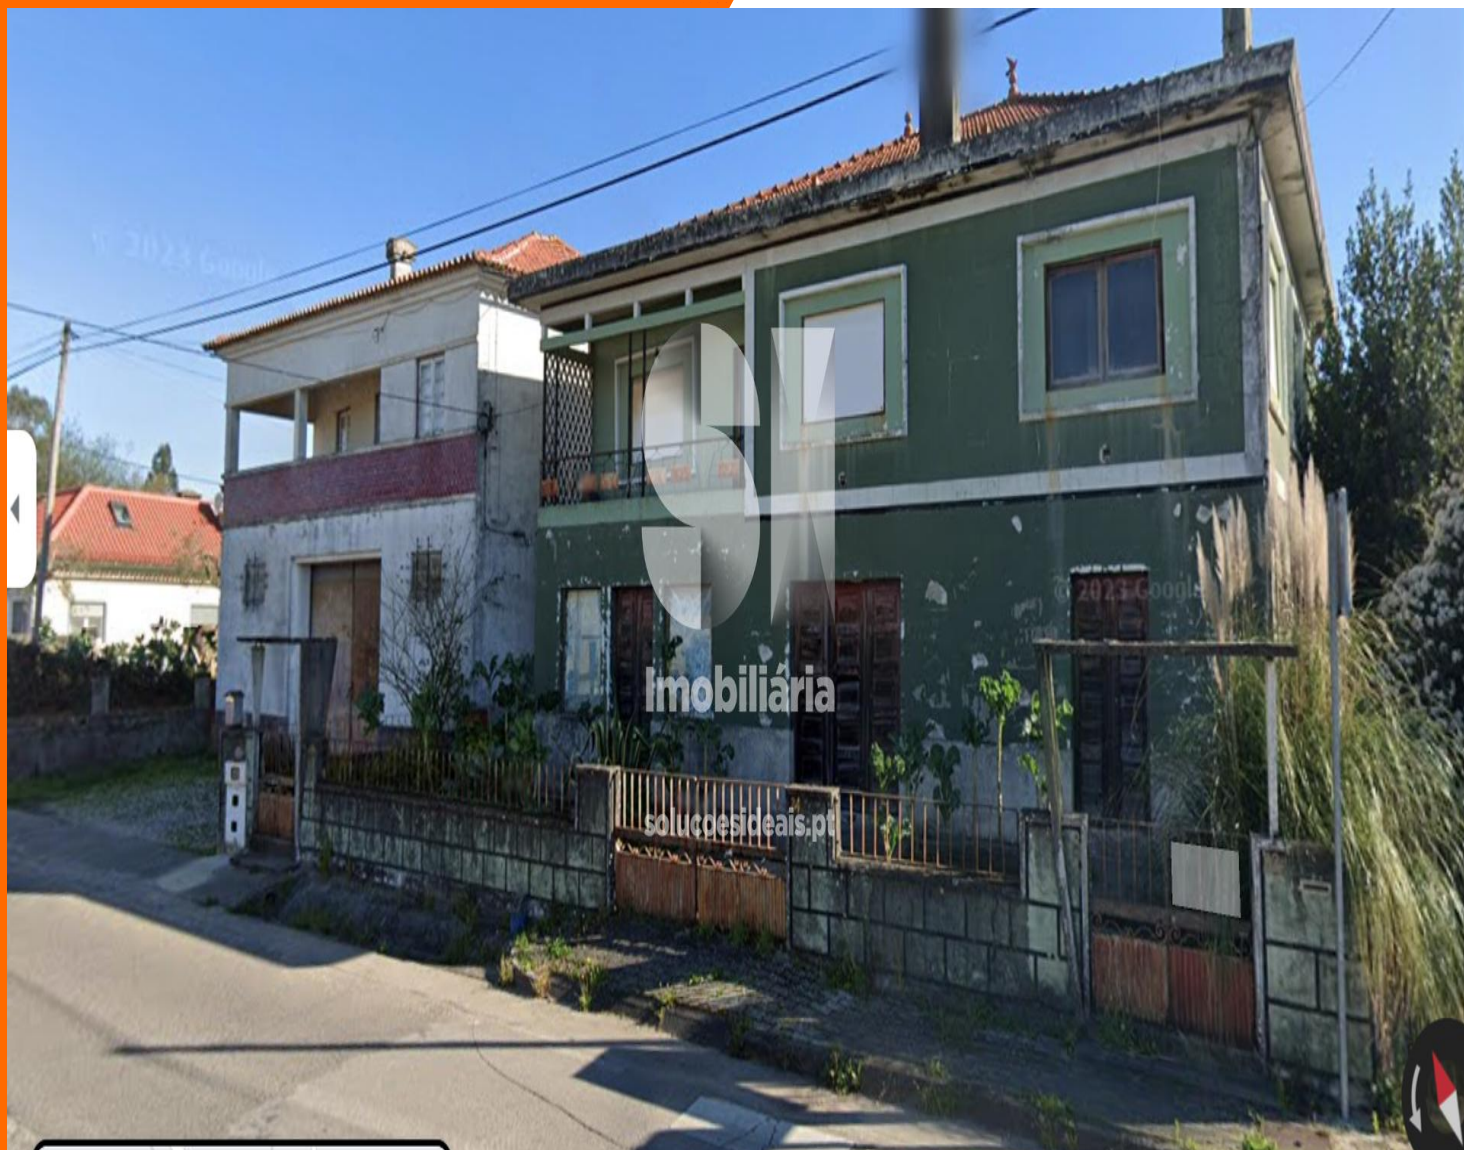

moradia predio pampilhosa Mealhada

285.000 €

este é para si.

REFERÊNCIA SEDRC9920

ZONA Pampilhosa

ÁREA ÚTIL 250m

CLASSE ENERGÉTICA E

OBSERVAÇÕES

Duas moradias para recuperar e um terreno rústico com cerca de 5.000 m² localizados numa das melhores zonas da Pampilhosa a poucos metros da estrada nacional. O conjunto dos 3 artigos tem um enorme potencial para investimento, pois permite a