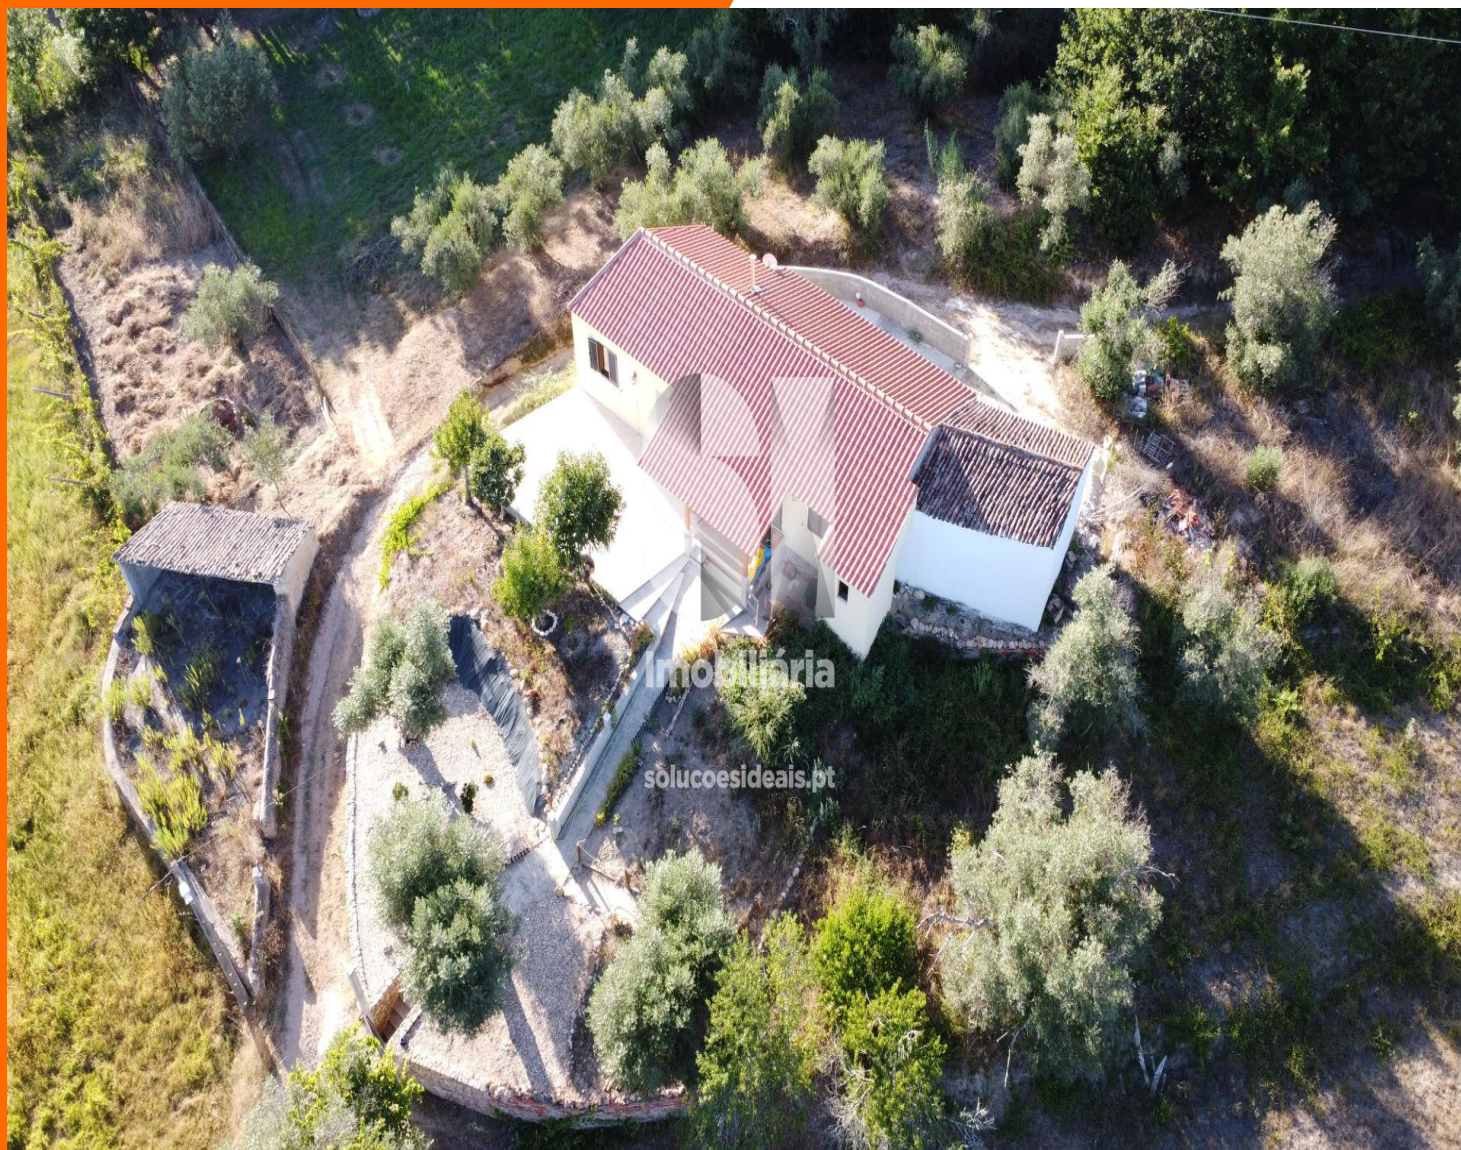

Morada Isolada T3 Lousã Lousã

169.000 €

**Soluções
Ideais
Imobiliária**

este é para si.

REFERÊNCIA LSANL769

ZONA União Das Freguesias De Lousã E Vilarinho

ÁREA ÚTIL 117m

CLASSE ENERGÉTICA C

OBSERVAÇÕES

Morada isolada a 6 Km do centro da Lousã, local calmo e aprazível.

A 5 minutos a pé de transportes públicos e também do futuro Metro Mondego.

É composta por um piso, sendo esse piso ,conposto