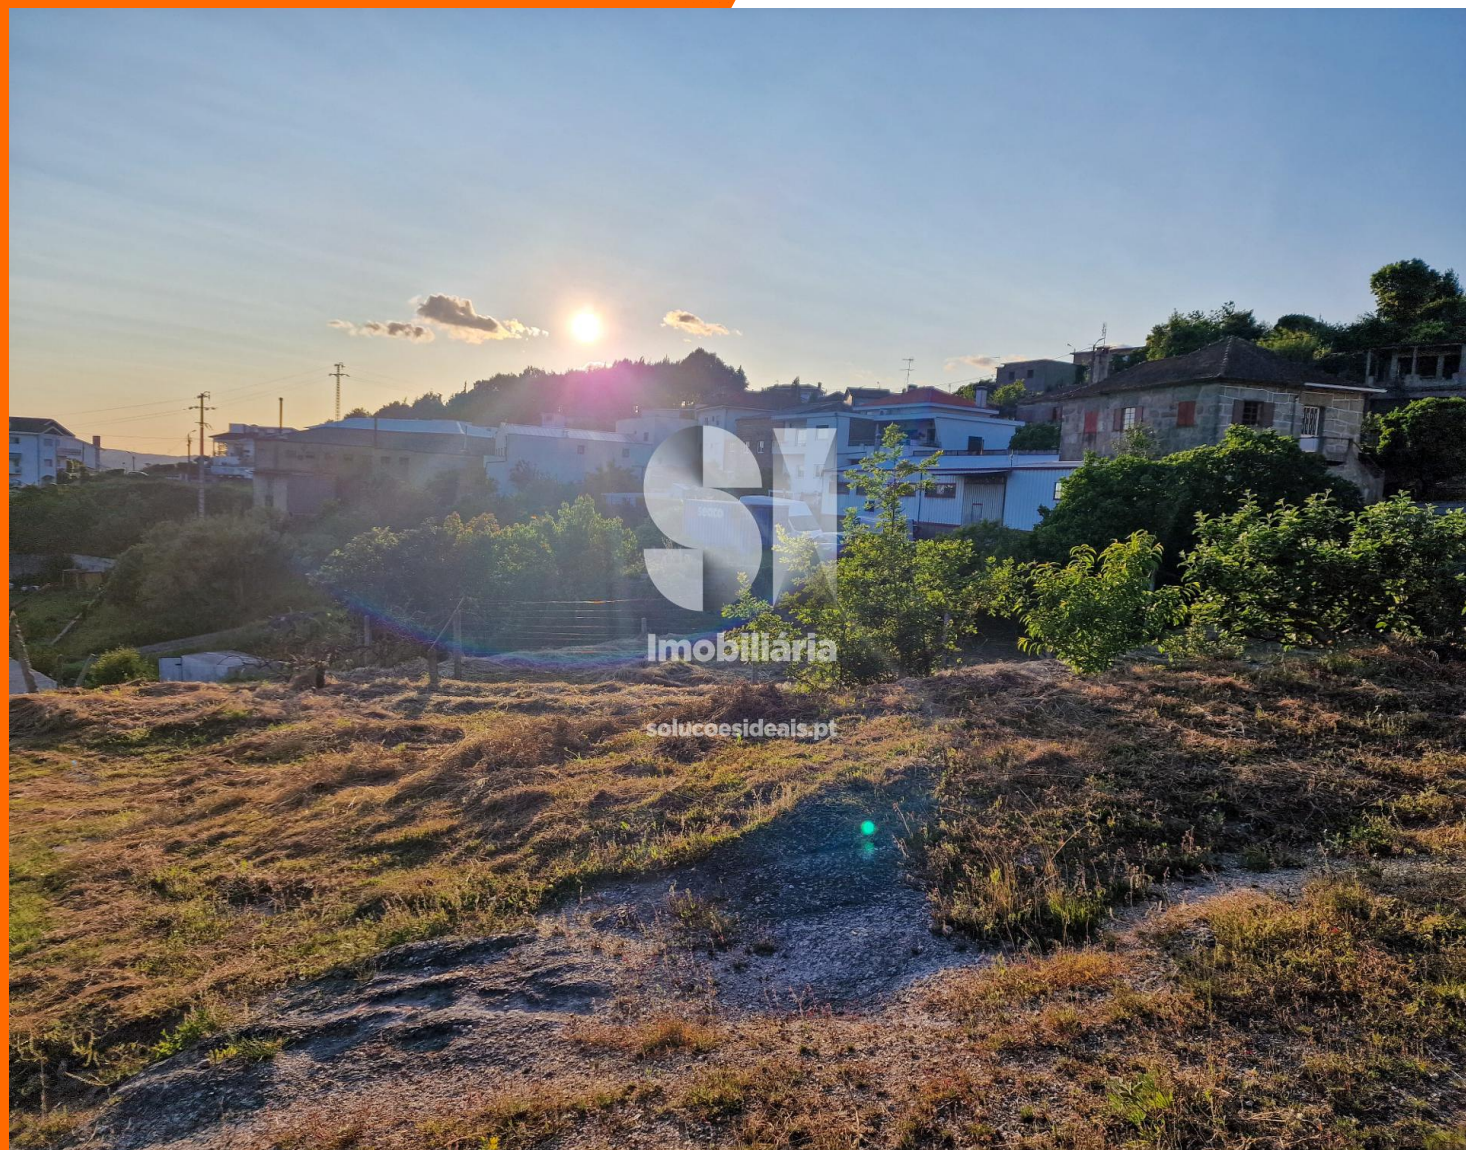

Terreno Urbano, REBORDOSA
Pa
Paredes
64.500 €

este é para si.

REFERÊNCIA PRDMN106

ZONA Rebordosa

ÁREA ÚTIL 2.264m

CLASSE ENERGÉTICA Isento

OBSERVAÇÕES

TERRENO COM PIP - REBORDOSA