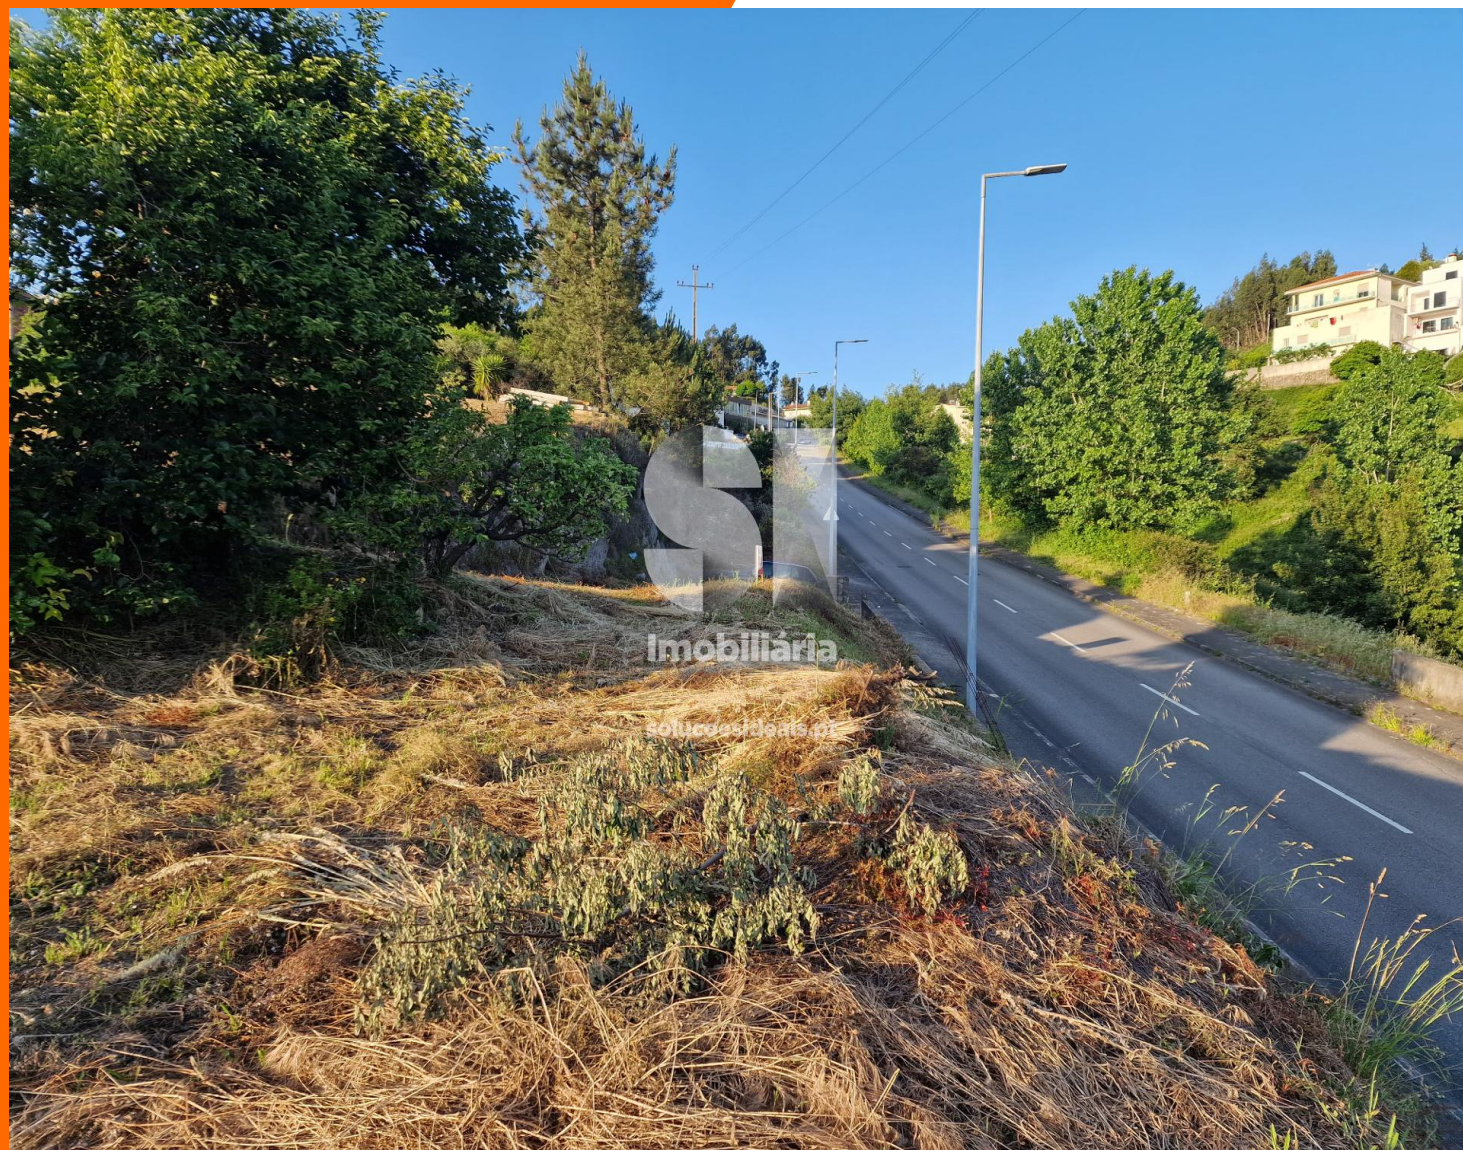

**Terreno Urbano, Rebordosa Pa
Paredes**

64.500 €

**Soluções
Ideais
Imobiliária**

este é para si.

REFERÊNCIA PRDMN106

ZONA Rebordosa

ÁREA ÚTIL 2.264m

CLASSE ENERGÉTICA Isento

OBSERVAÇÕES

TERRENO COM PIP - REBORDOSA

Terreno com a **ÁREA TOTAL** de 3.398 m², inserido em área residencial de média densidade - ARM 2 - de acordo com o atual Plano Diretor Municipal de

Diretor de Agência