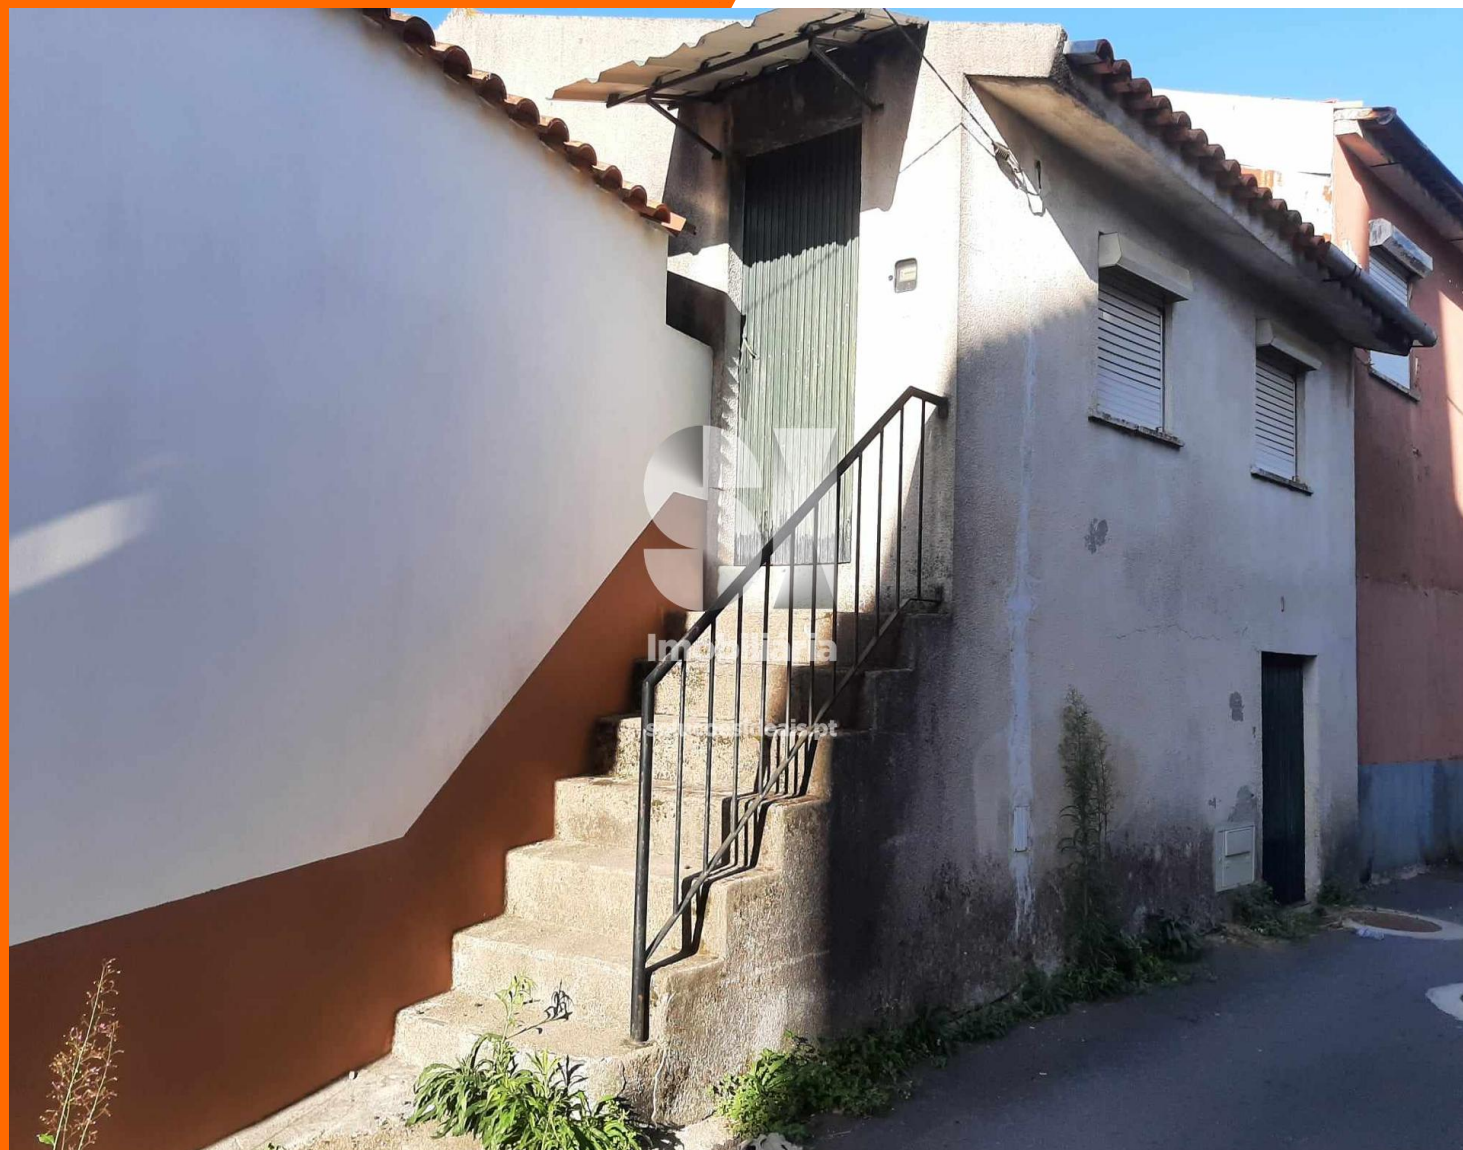

Morada T1 Chelinho Penacova

20.000 €

**Soluções
Ideais
Imobiliária**

este é para si.

REFERÊNCIA MEAML3143

ZONA Lorvão

ÁREA ÚTIL 50m

CLASSE ENERGÉTICA Isento

OBSERVAÇÕES

Cansado do stress da cidade? Esta é a oportunidade de que estava à espera!
Moradia para recuperar inserida numa aldeia pitoresca, com boa vizinhança. Zona calma e residencial no centro da povoação.