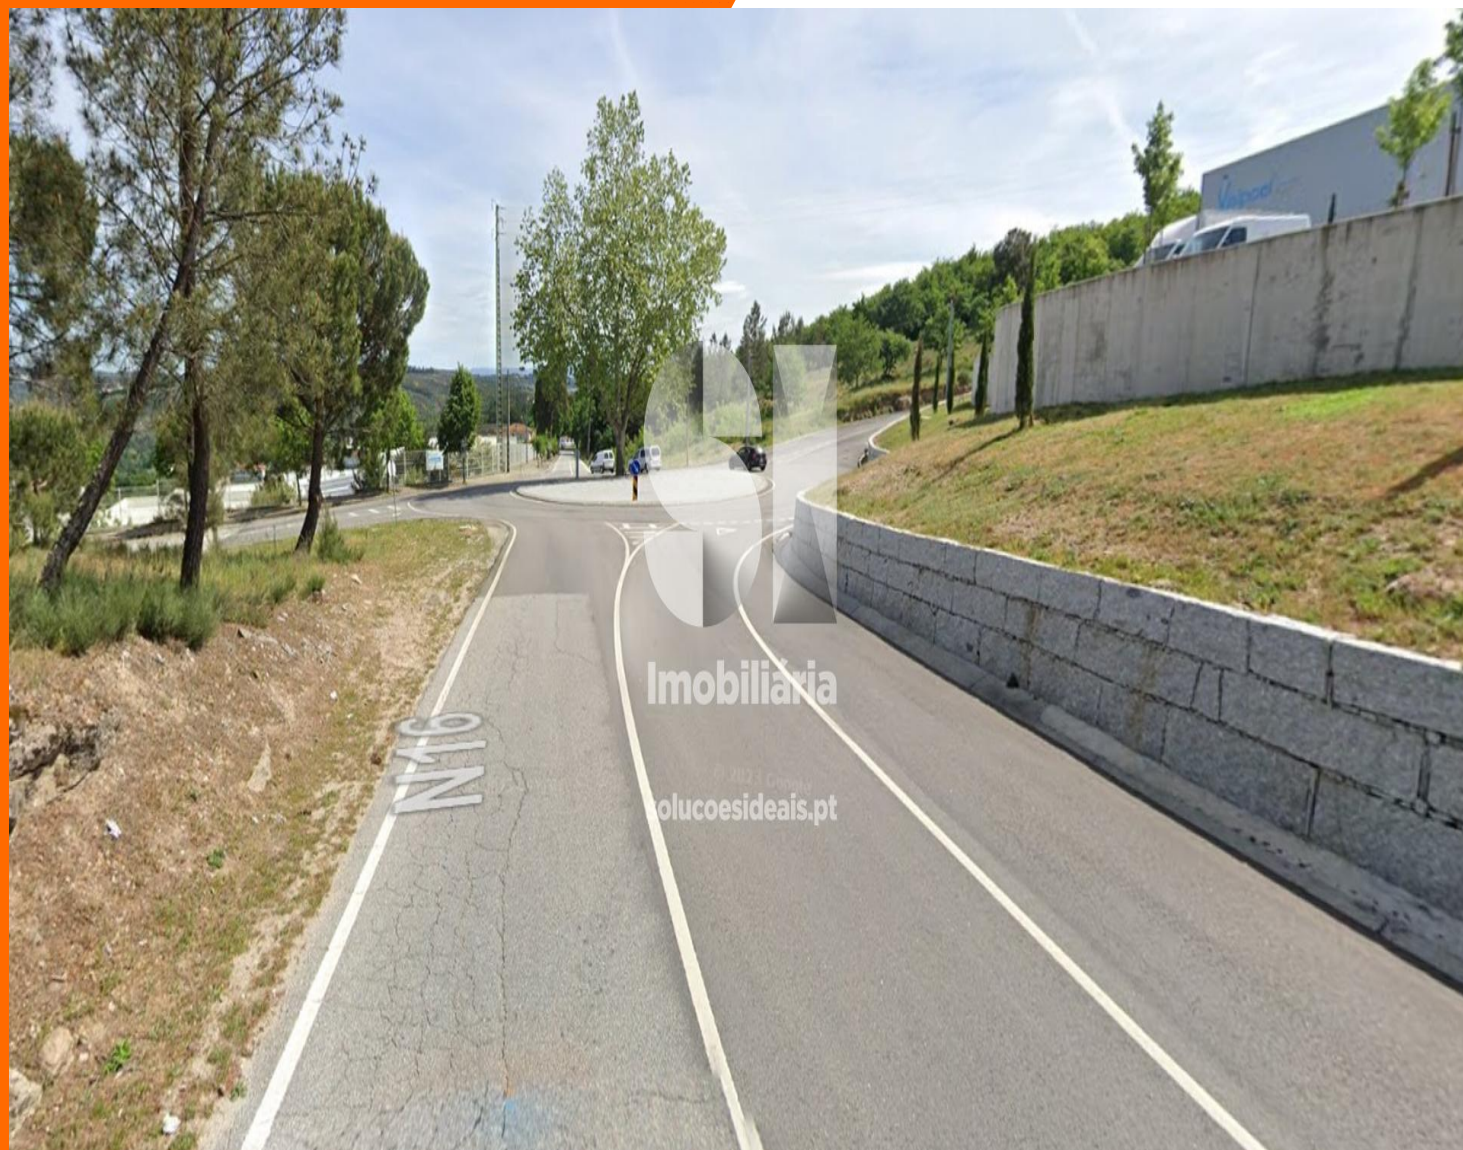

**Terreno com 1,6hec em Prime
Viseu**

70.000 €

este é para si.

REFERÊNCIA VISPJP154

ZONA Rio De Loba

ÁREA ÚTIL 16.916m

CLASSE ENERGÉTICA Isento

OBSERVAÇÕES

Terreno com 16916 m2 com moradia para reconstruir com 60m2 de implantação.

Localizado na periferia da cidade, em local muito sossegado e perto do acesso da A24.

Se procura um recanto rural para passar os fim-de-