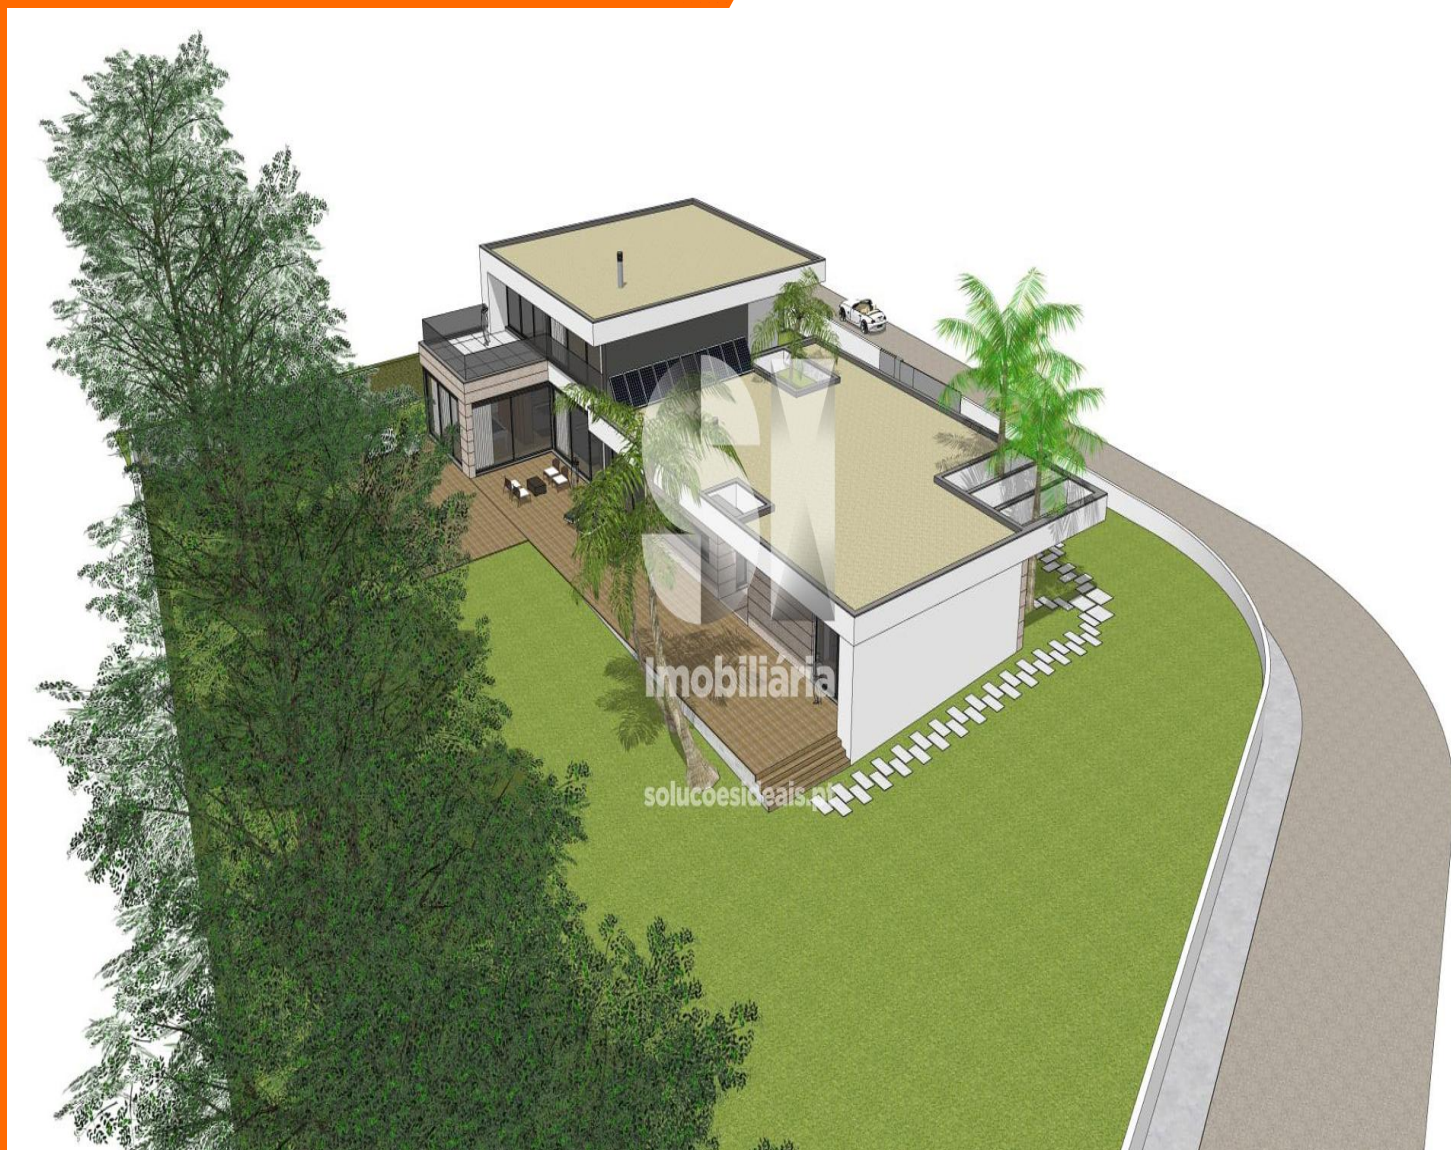

# Terreno C/ Projeto Moradia Maia

285.000 €

**Soluções  
Ideais  
Imobiliária**

## este é para si.

**REFERÊNCIA** MAIHD440

**ZONA** Nogueira E Silva Escura

**ÁREA ÚTIL** 1.005m

**CLASSE ENERGÉTICA** Isento

### **OBSERVAÇÕES**

TERRENO-2880 m2- MAIA C/Projeto Aprovado  
MORADIA 4 FRT.

Terreno de 4 Frentes, com projeto aprovado para  
Moradia de 4 Frentes

Consultora Imobiliária

**913 465 052**

**hdias@siimobiliaria.pt**