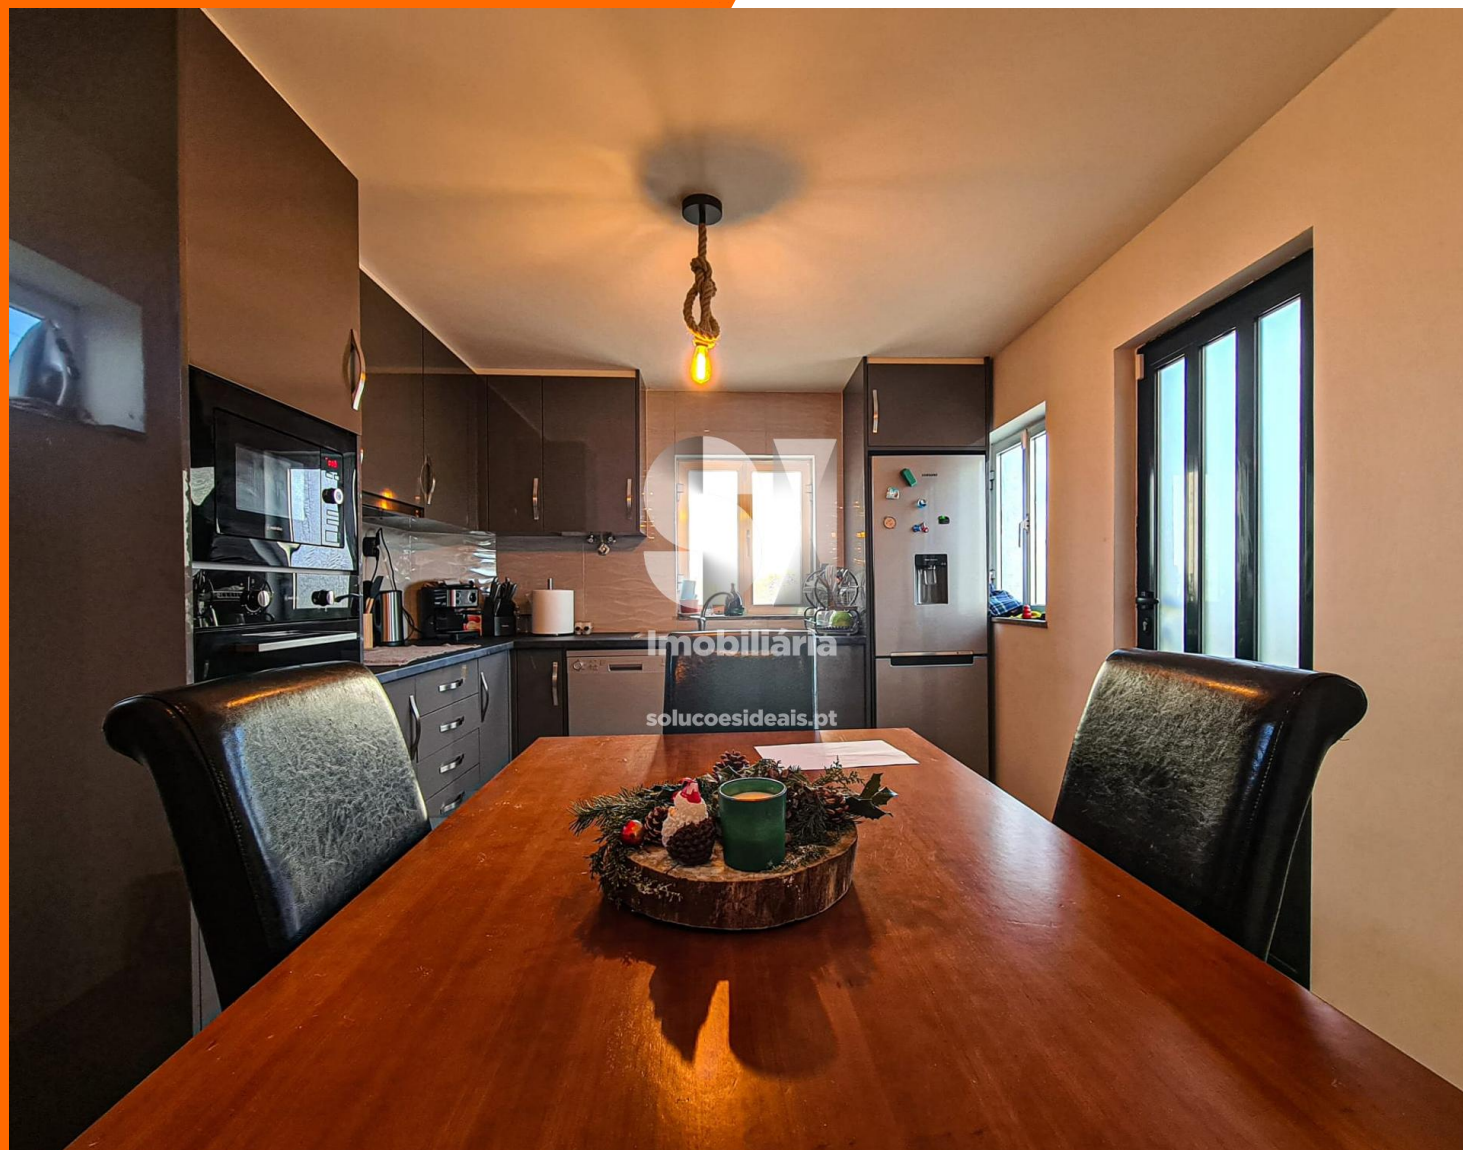

## este é para si.

**REFERÊNCIA** VISPNC158

**ZONA** Rio De Loba

**ÁREA ÚTIL** 70m

**CLASSE ENERGÉTICA** E