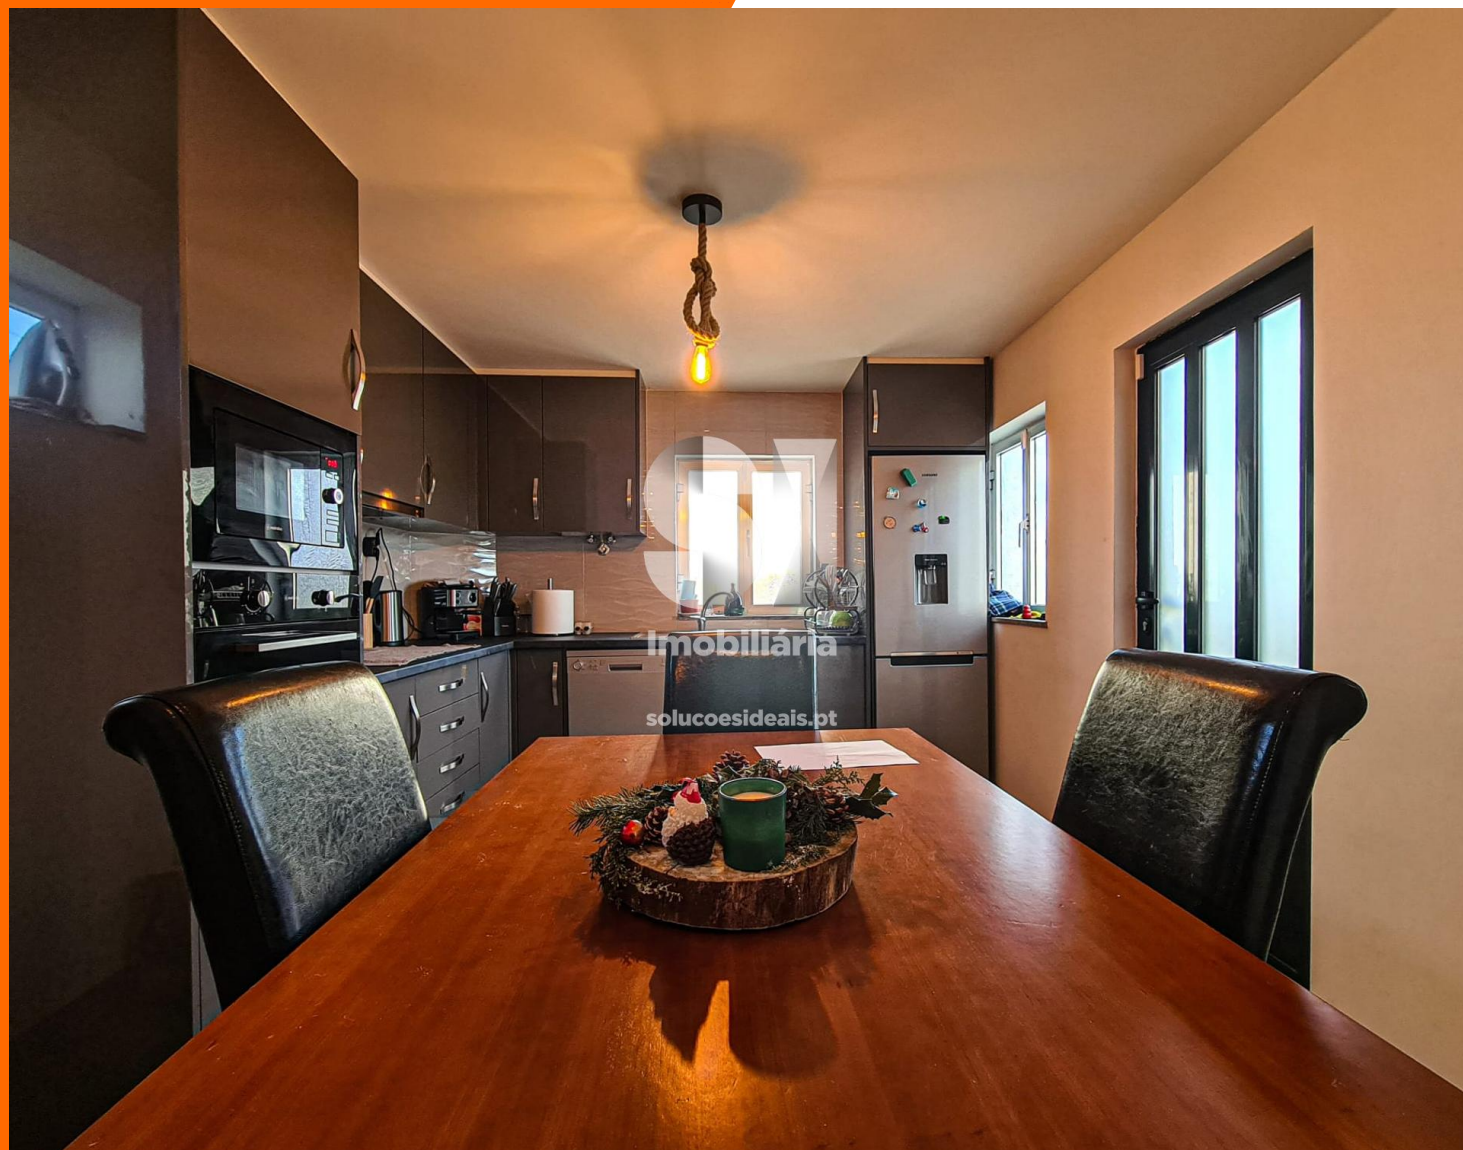

Apartamento T2 - Rio de Loba Viseu

150.000 €

este é para si.

REFERÊNCIA VISPNC158

ZONA Rio De Loba

ÁREA ÚTIL 70m

CLASSE ENERGÉTICA E

OBSERVAÇÕES