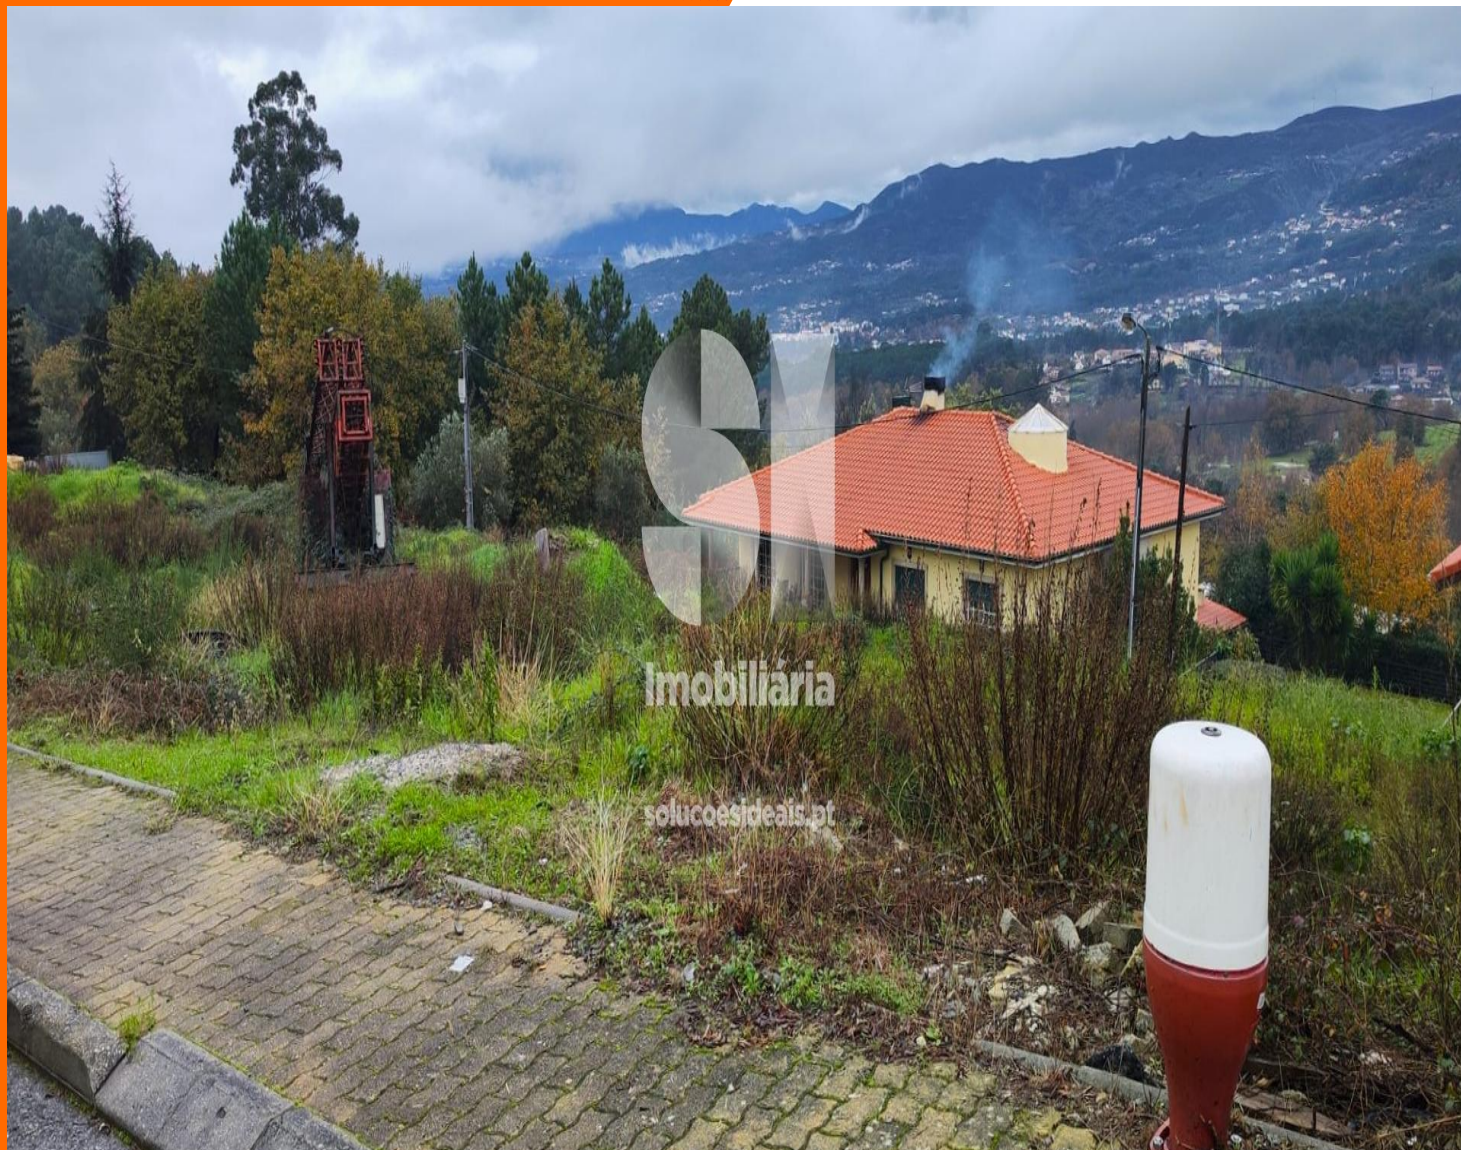

## este é para si.

**REFERÊNCIA** VRJS32\_1

**ZONA** União Das Freguesias De Borbela E Lamas De Olo

**ÁREA ÚTIL** 293m

**CLASSE ENERGÉTICA** Isento

### **OBSERVAÇÕES**

Lotes de terreno para construção de moradias, em loteamento aprovado, com vista para a serras do Marão e Alvão, a 2 minutos do centro de Vila Real. Se pretende um espaço onde possa conjugar a