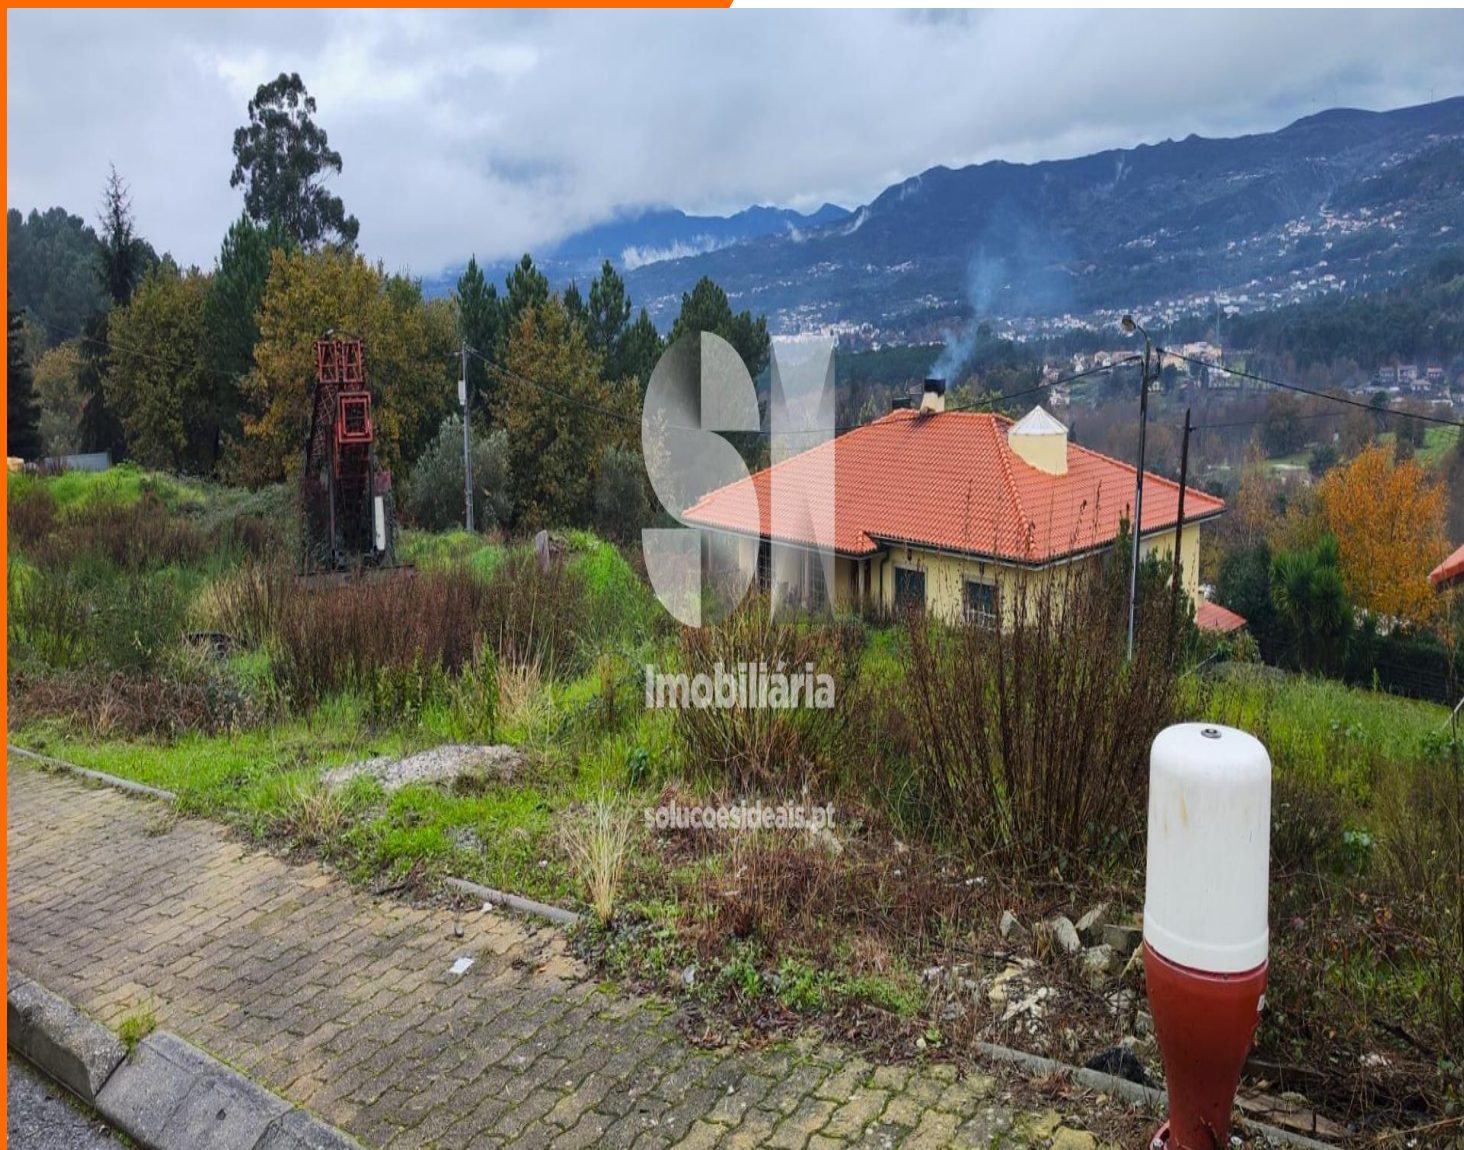

Lote de terreno para Construção Vila Real

75.000 €

este é para si.

REFERÊNCIA VRJS32_2

ZONA União Das Freguesias De Borbela E Lamas De Olo

ÁREA ÚTIL 293m

CLASSE ENERGÉTICA Isento

OBSERVAÇÕES

Lotes de terreno para construção de moradias, em loteamento aprovado, com vista para a serras do Marão e Alvão, a 2 minutos do centro de Vila Real. Se pretende um espaço onde possa conjugar a

Consultor Imobiliário