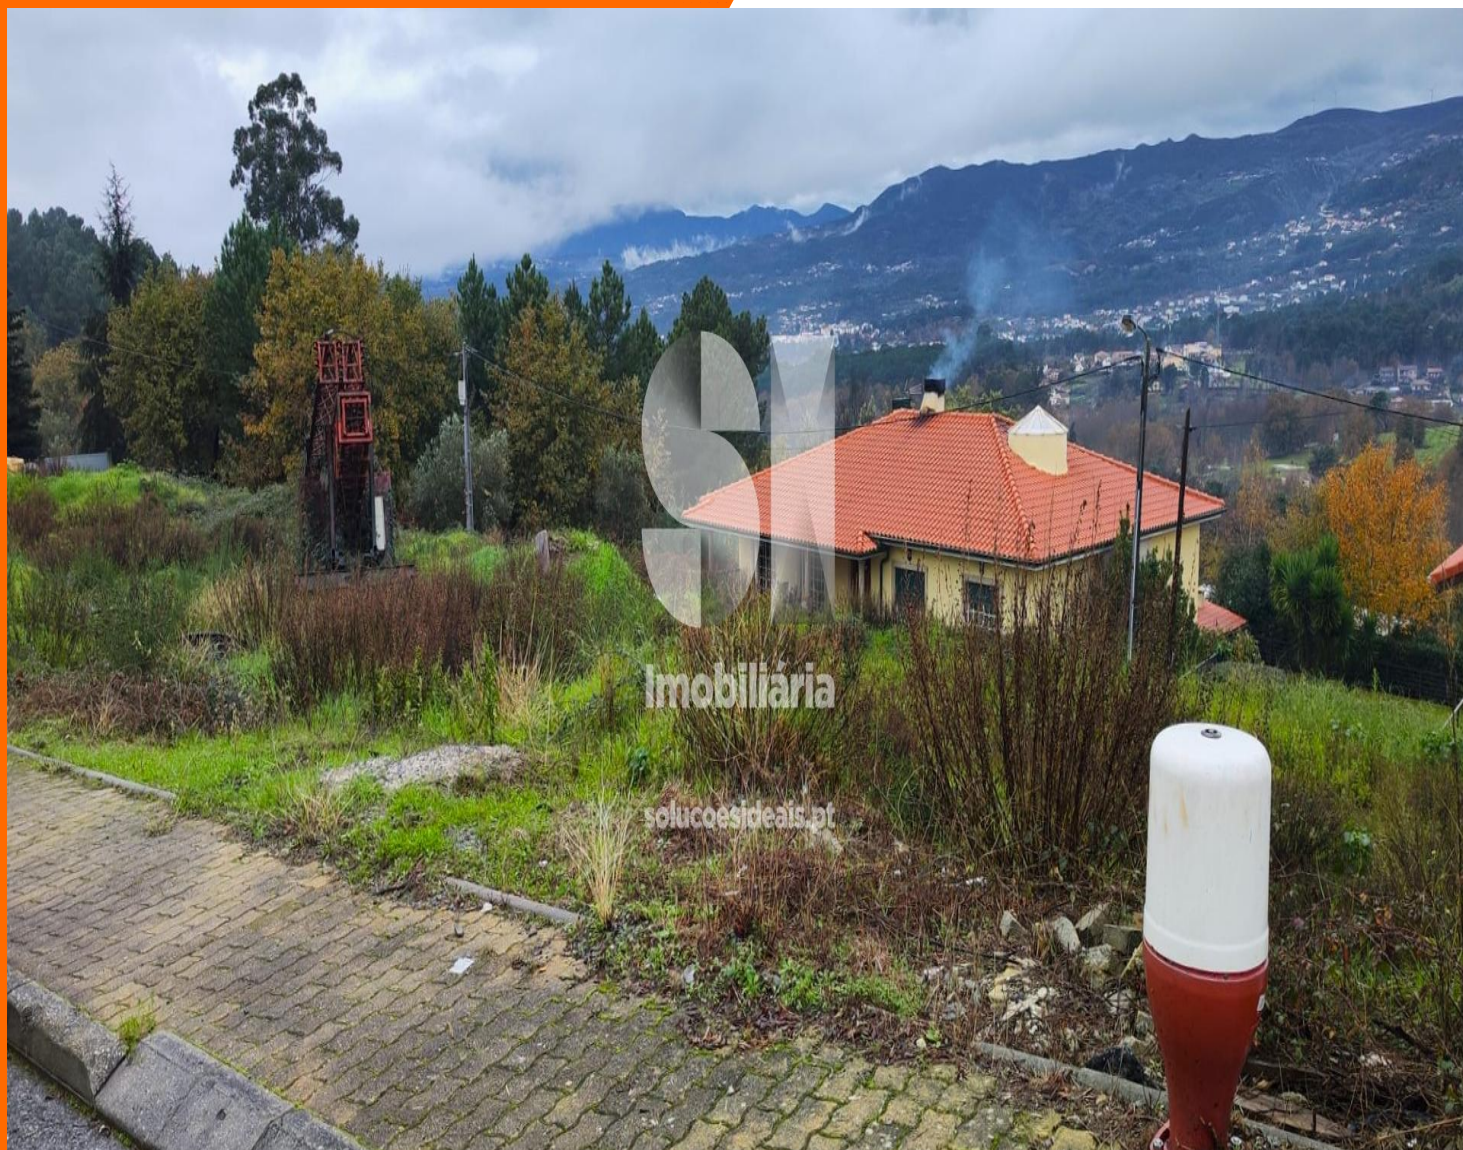

Lote de terreno para Construção Vila Real

75.000 €

este é para si.

REFERÊNCIA VRJS32_2

ZONA União Das Freguesias De Borbela E Lamas De Olo

ÁREA ÚTIL 293m

CLASSE ENERGÉTICA Isento

OBSERVAÇÕES

Lotes de terreno para construção de moradias, em loteamento aprovado, com vista para a serras do Marão e Alvão, a 2 minutos do centro de Vila Real. Se pretende um espaço onde possa conjugar a

Consultor Imobiliário