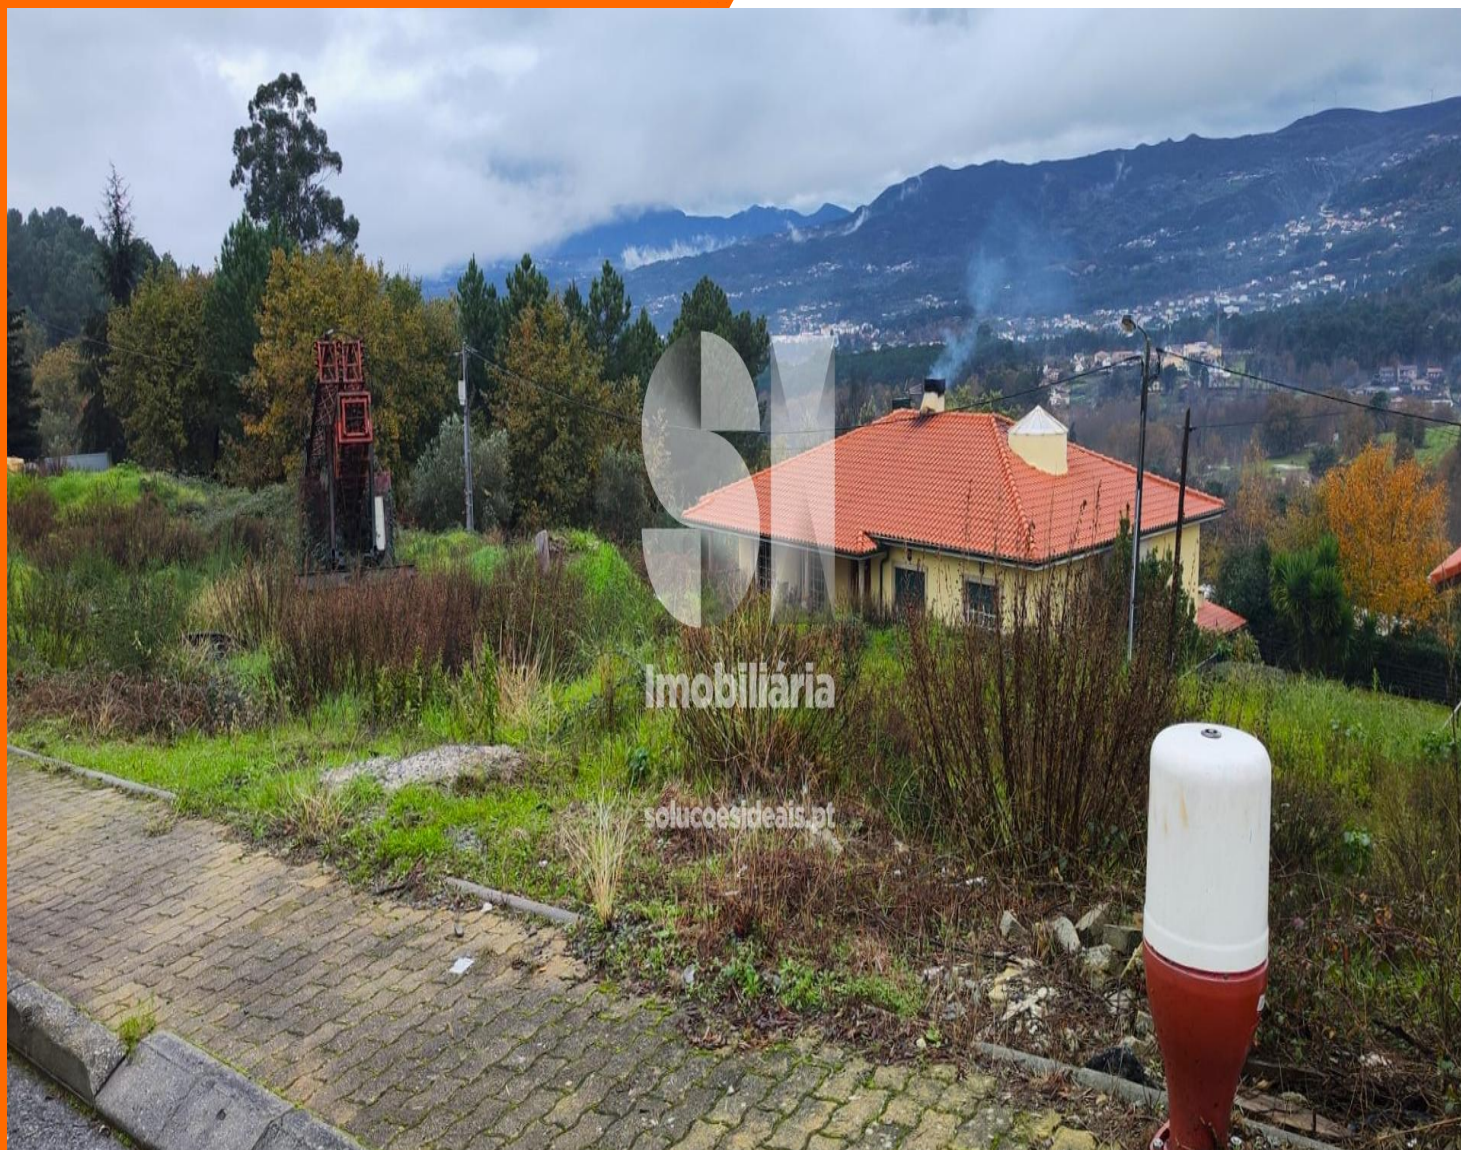

Lote de terreno para Construção Vila Real

75.000 €

**Soluções
Ideais
Imobiliária**

este é para si.

REFERÊNCIA VRJS32_3

ZONA União Das Freguesias De Borbela E Lamas De Olo

ÁREA ÚTIL 293m

CLASSE ENERGÉTICA Isento

OBSERVAÇÕES

Lotes de terreno para construção de moradias, em loteamento aprovado, com vista para a serras do Marão e Alvão, a 2 minutos do centro de Vila Real. Se pretende um espaço onde possa conjugar a