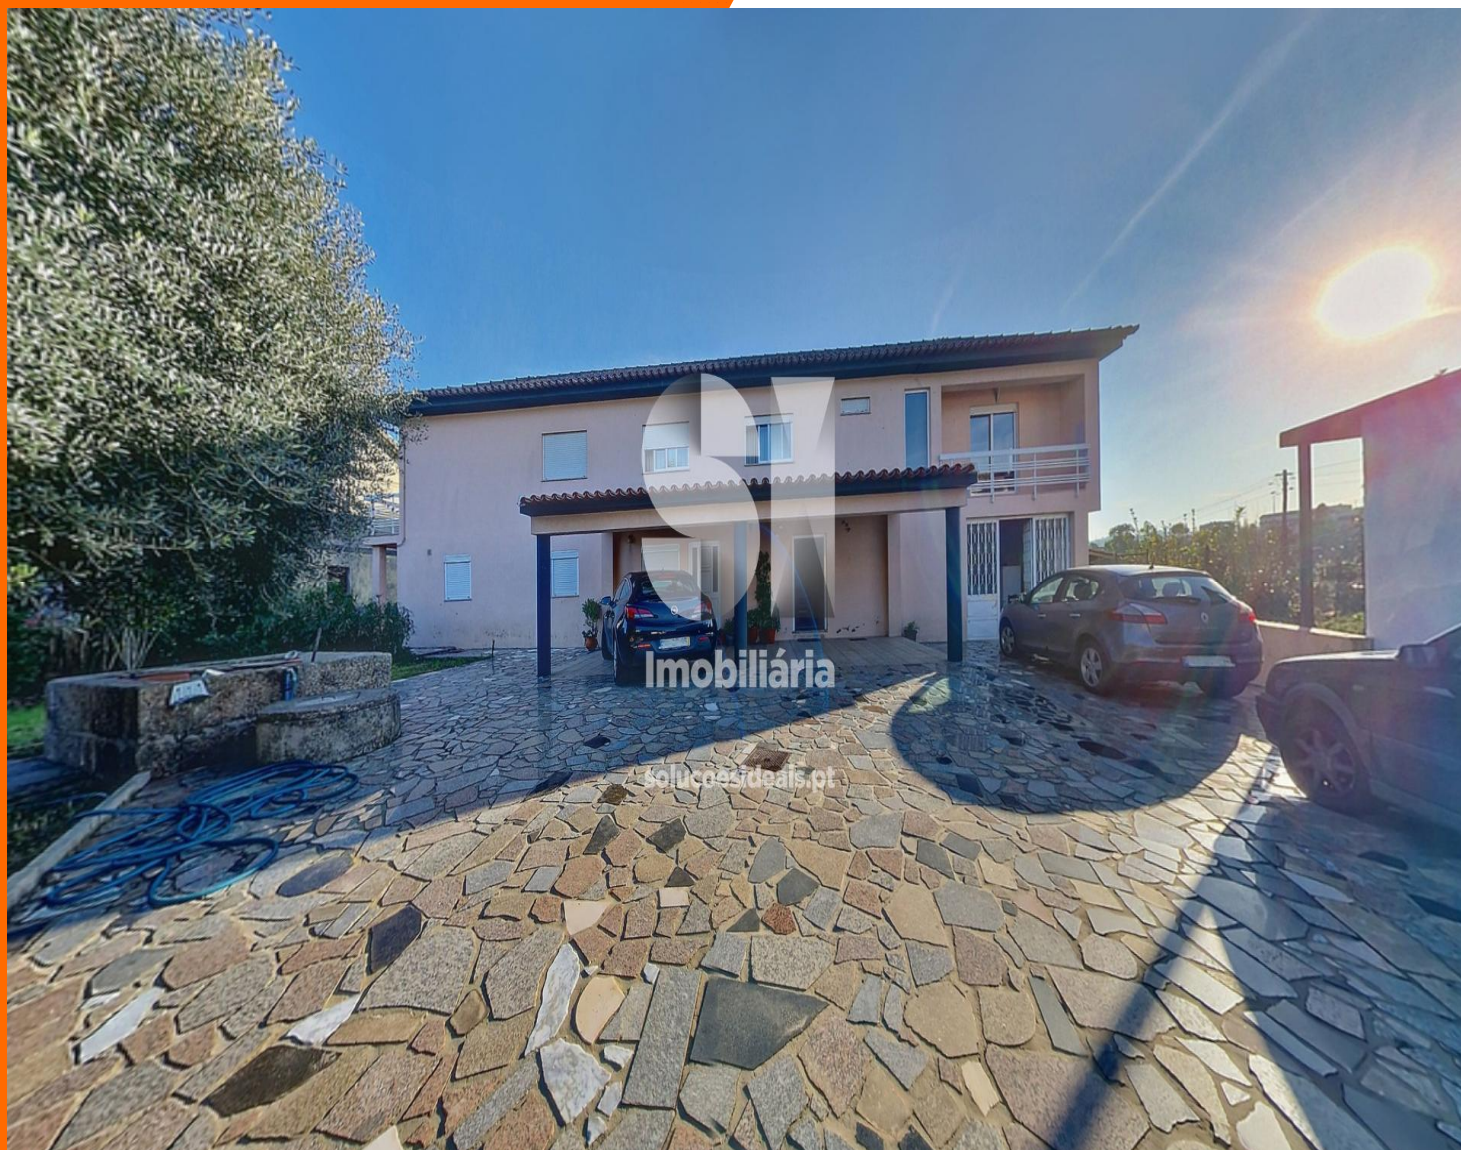

Morada V5 - Gandra - Paredes Paredes

265.000 €

este é para si.

REFERÊNCIA PRDMN127

ZONA Gandra

ÁREA ÚTIL 140m

CLASSE ENERGÉTICA D

OBSERVAÇÕES

MORADIA T5 - PORTO - PAREDES . GANDRA

FANTÁSTICA MORADIA T5 sita na cidade Universitária de Gandra, concelho de Paredes e a escassos minutos do CENTRO do PORTO.

Diretor de Agência

918 348 137

mneves@siimobiliaria.pt