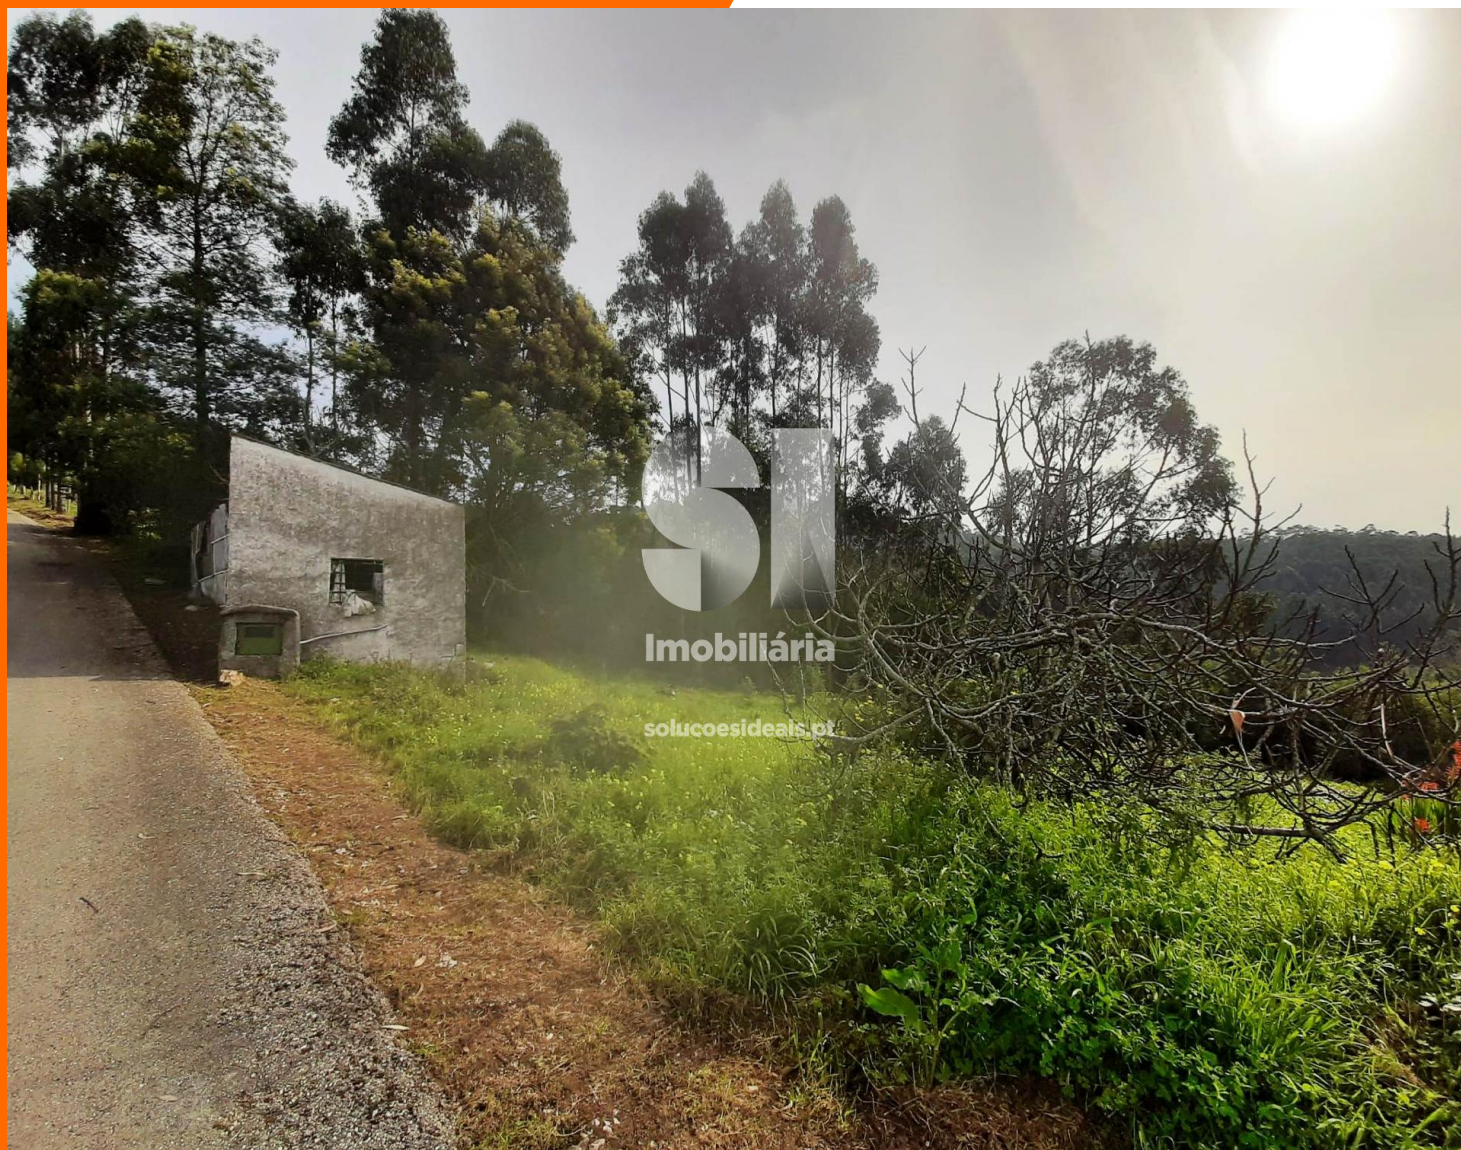

Terreno Urbanizável Luso Mealhada

39.000 €

este é para si.

REFERÊNCIA MEAML3150

ZONA Luso

ÁREA ÚTIL 1.350m

CLASSE ENERGÉTICA Isento

OBSERVAÇÕES

Terreno com potencial de Construção localizado na Vila Termal de Luso com 1.350m². Junto à Serra do Bussaco conhecida pelas suas termas, tranquilidade e beleza natural indescritível.

O terreno destaca-se pela localização privilegiada