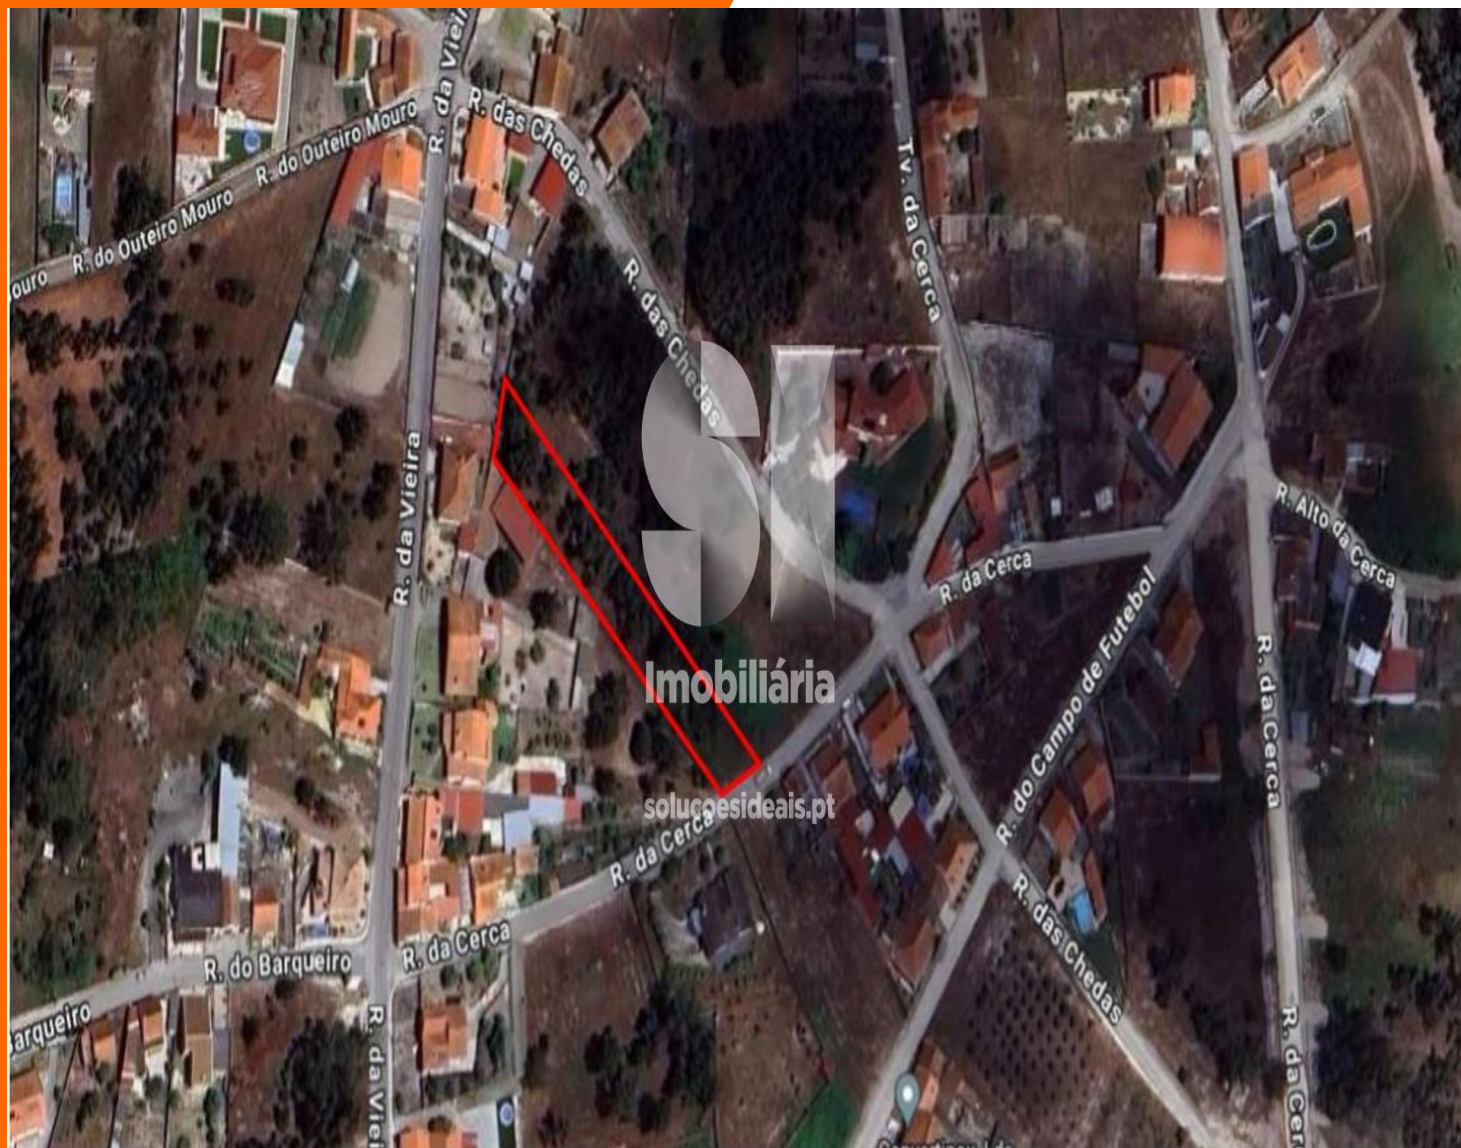

Terreno Para Construção Marinha Grande

65.000 €

**Soluções
Ideais
Imobiliária**

este é para si.

REFERÊNCIA VPLCM321

ZONA Vieira De Leiria

ÁREA ÚTIL 1.900m

CLASSE ENERGÉTICA Isento

OBSERVAÇÕES

Terreno com 1900m2 situado em zona calma de Vieira de Leiria. Permite construção de moradia isolada.

Nas proximidades podemos encontrar todo o tipo de comércio e serviços, bem como, bombas de