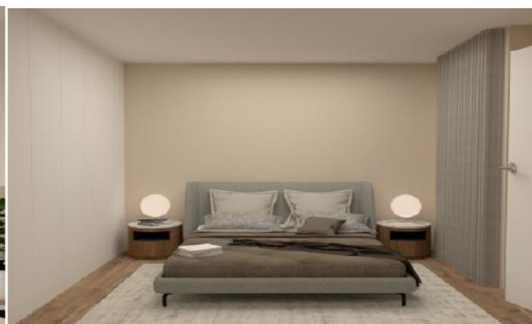

Apartamento TO NOVO Centro Braga

225.000 €

solucoesideais.pt

este é para si.

REFERÊNCIA BGCFS153_3

ZONA Braga (são Vicente)

ÁREA ÚTIL 46m

CLASSE ENERGÉTICA A

OBSERVAÇÕES

Prédio no Centro Histórico de Braga de Luxo!

Localização Central em Zona Histórica de Braga, na freguesia de S. Vicente, a escassos minutos do centro da cidade, a próximo de vários serviços,