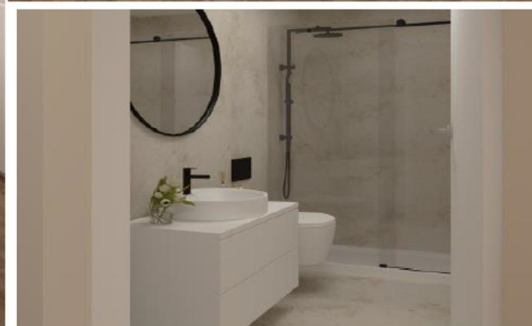

**TO NOVO c/varanda no Centro
Braga**

160.000 €

solucoesideais.pt

este é para si.

REFERÊNCIA BGCFS153_5

ZONA Braga (São Vicente)

ÁREA ÚTIL 26m

CLASSE ENERGÉTICA A