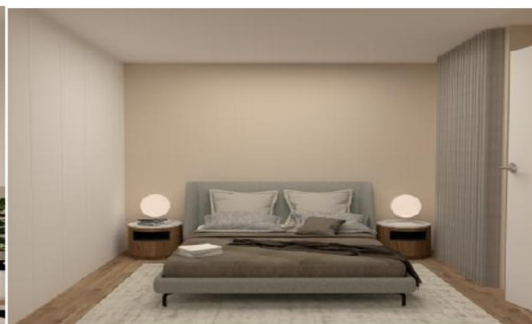

**TO NOVO c/varanda no Centro
Braga**

160.000 €

solucoesideais.pt

este é para si.

REFERÊNCIA BGCFS153_5

ZONA Braga (São Vicente)

ÁREA ÚTIL 26m

CLASSE ENERGÉTICA A