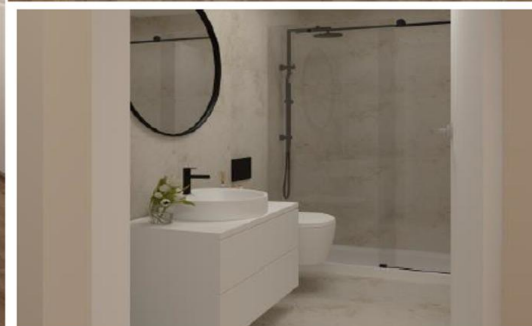

Apartamento TO NOVO Centro Braga 150.000 €

este é para si.

REFERÊNCIA BGCFS153_9

ZONA Braga (São Vicente)

ÁREA ÚTIL 38m

CLASSE ENERGÉTICA A

OBSERVAÇÕES

Prédio no Centro Histórico de Braga de Luxo!