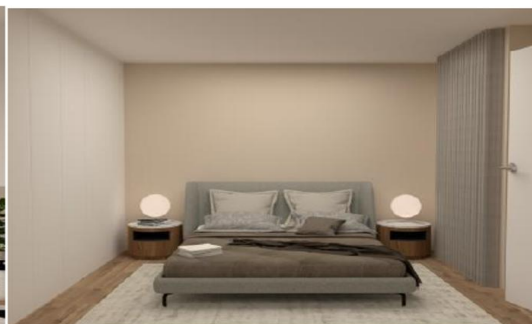

Apartamento TO NOVO Centro Braga 150.000 €

este é para si.

REFERÊNCIA BGCFS153_9

ZONA Braga (São Vicente)

ÁREA ÚTIL 38m

CLASSE ENERGÉTICA A

OBSERVAÇÕES

Prédio no Centro Histórico de Braga de Luxo!