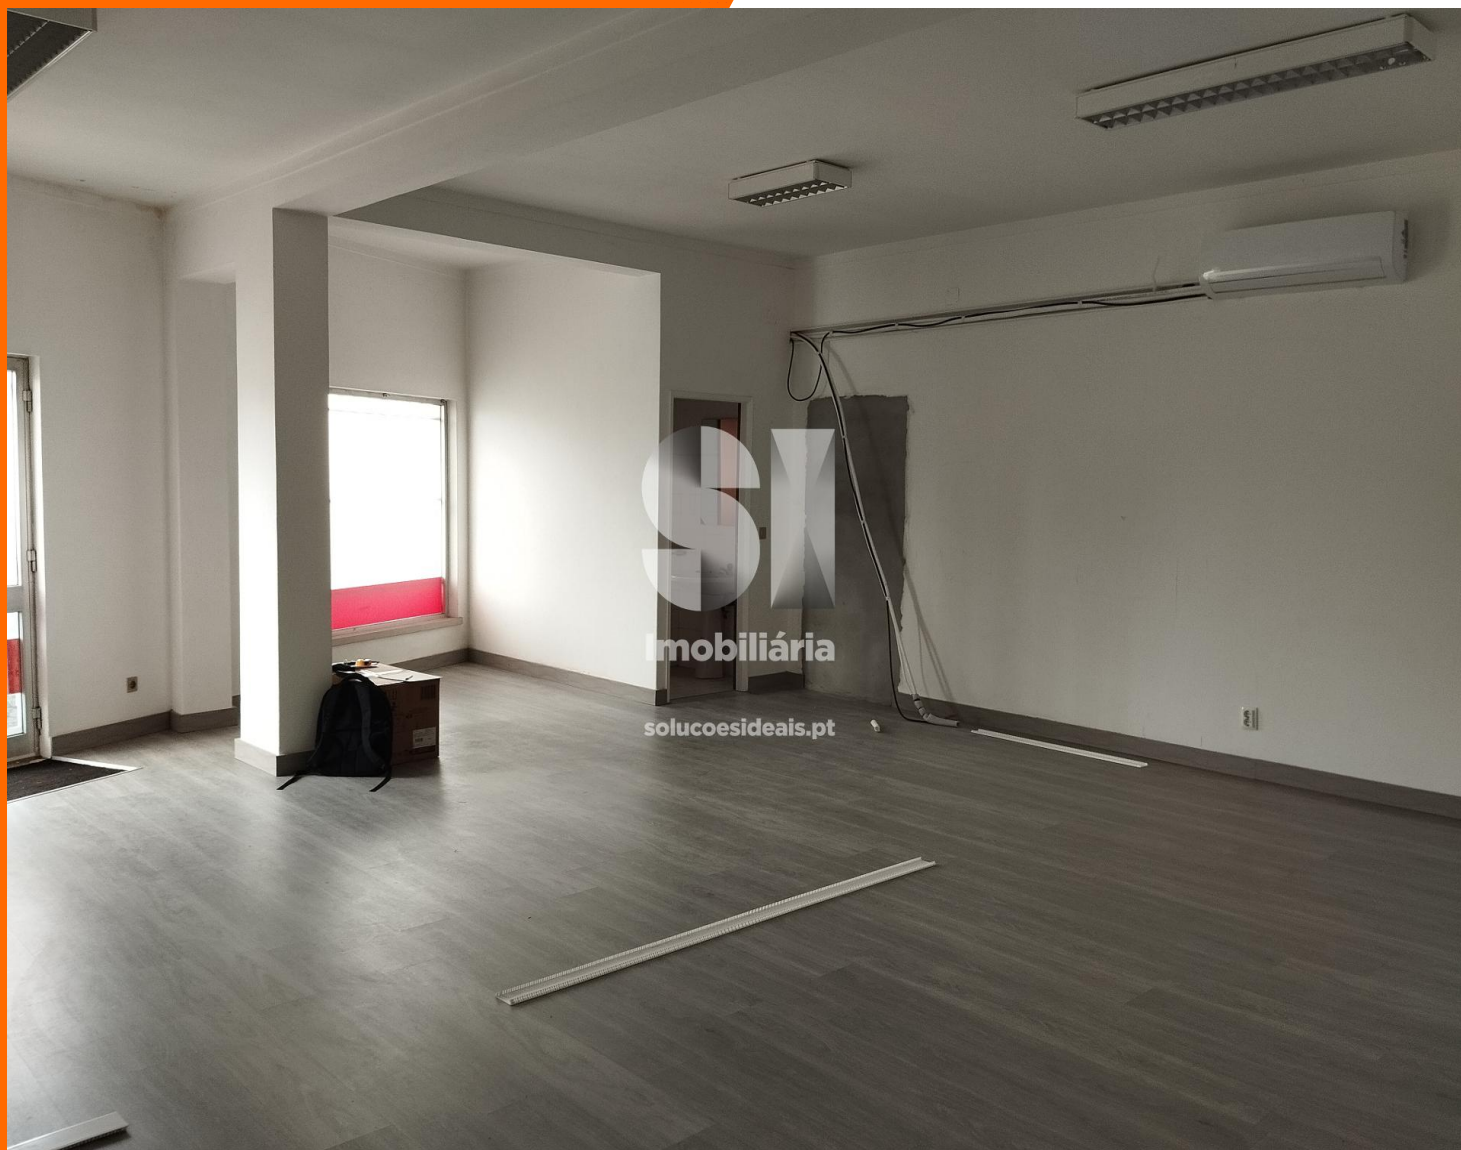

Loja Marinha Grande Marinha Grande

500 €

este é para si.

REFERÊNCIA LRADP211_1

ZONA Marinha Grande

ÁREA ÚTIL 75m

CLASSE ENERGÉTICA C

OBSERVAÇÕES

Loja na Marinha Grande.

Excelente oportunidade de negócio!

Loja rés do chão, de tipologia T1, com saída direta

Consultor

910 027 370

dpereira@siimobiliaria.pt