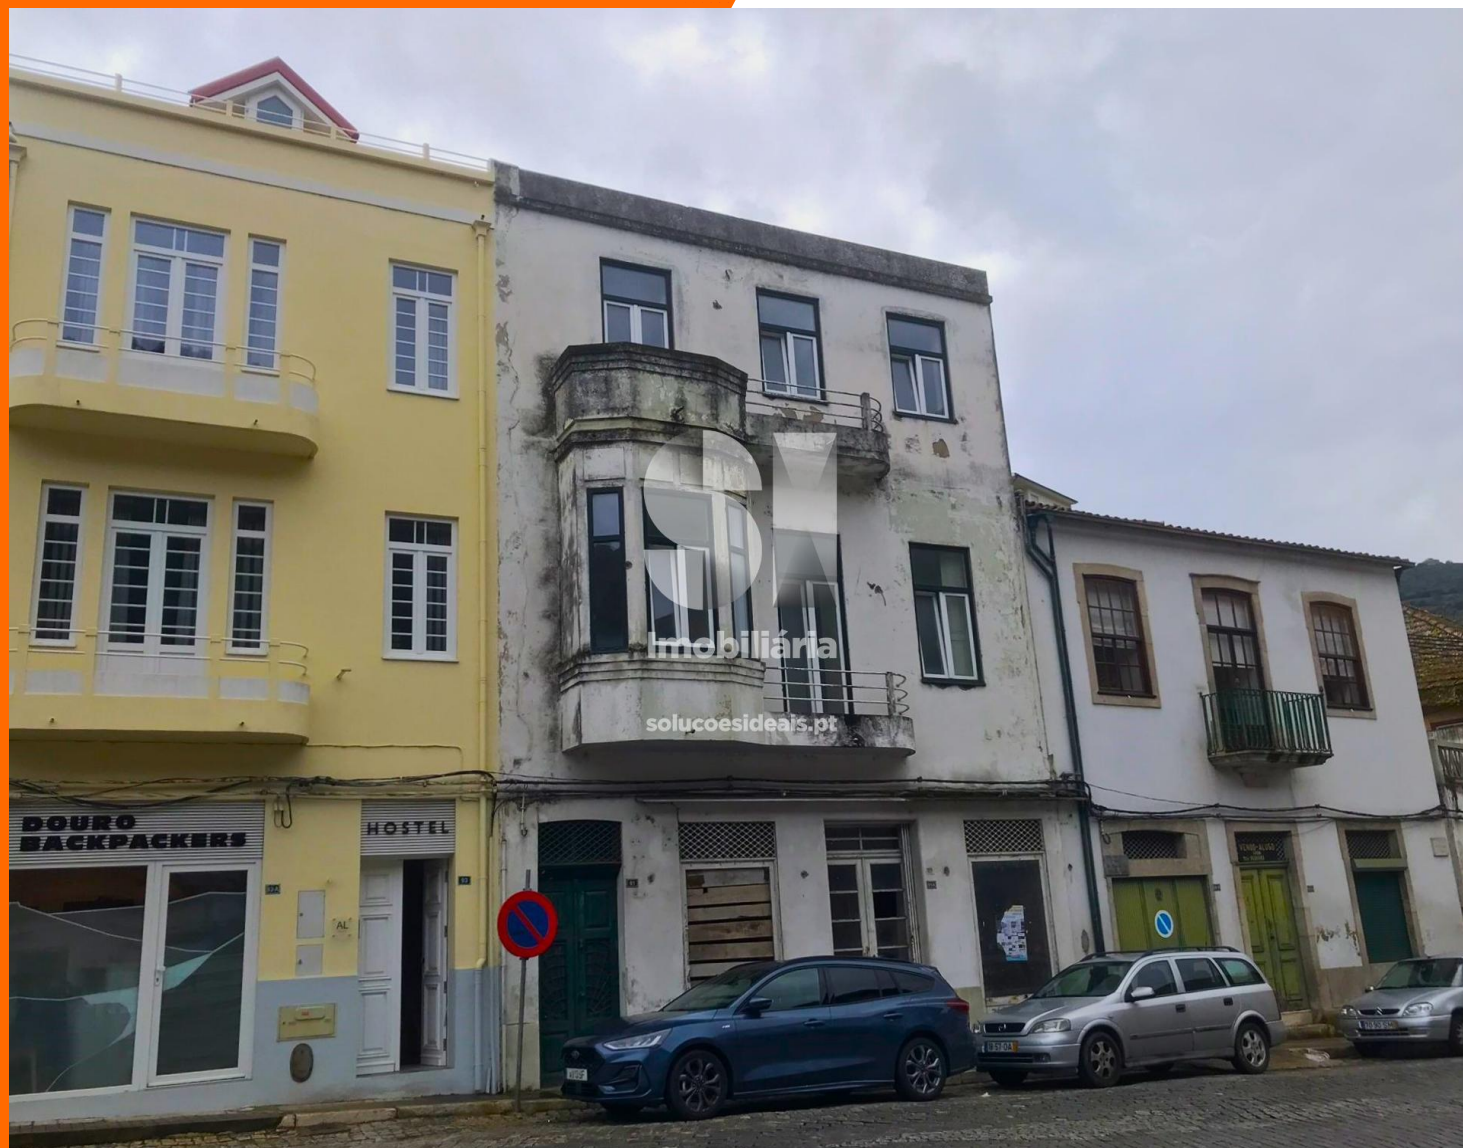

Imóvel T7
Alijó

250.000 €

**Soluções
Ideais
Imobiliária**

este é para si.

REFERÊNCIA VRIM51

ZONA Pinhão

ÁREA ÚTIL 300m

CLASSE ENERGÉTICA E

OBSERVAÇÕES

Inserido no núcleo urbano da Vila do Pinhão, em pleno coração do Alto Douro Vinhateiro Património Mundial. Dada a sua localização privilegiada e considerando a enorme afluência turística da região, este imóvel de tipologia T7 oferece a possibilidade