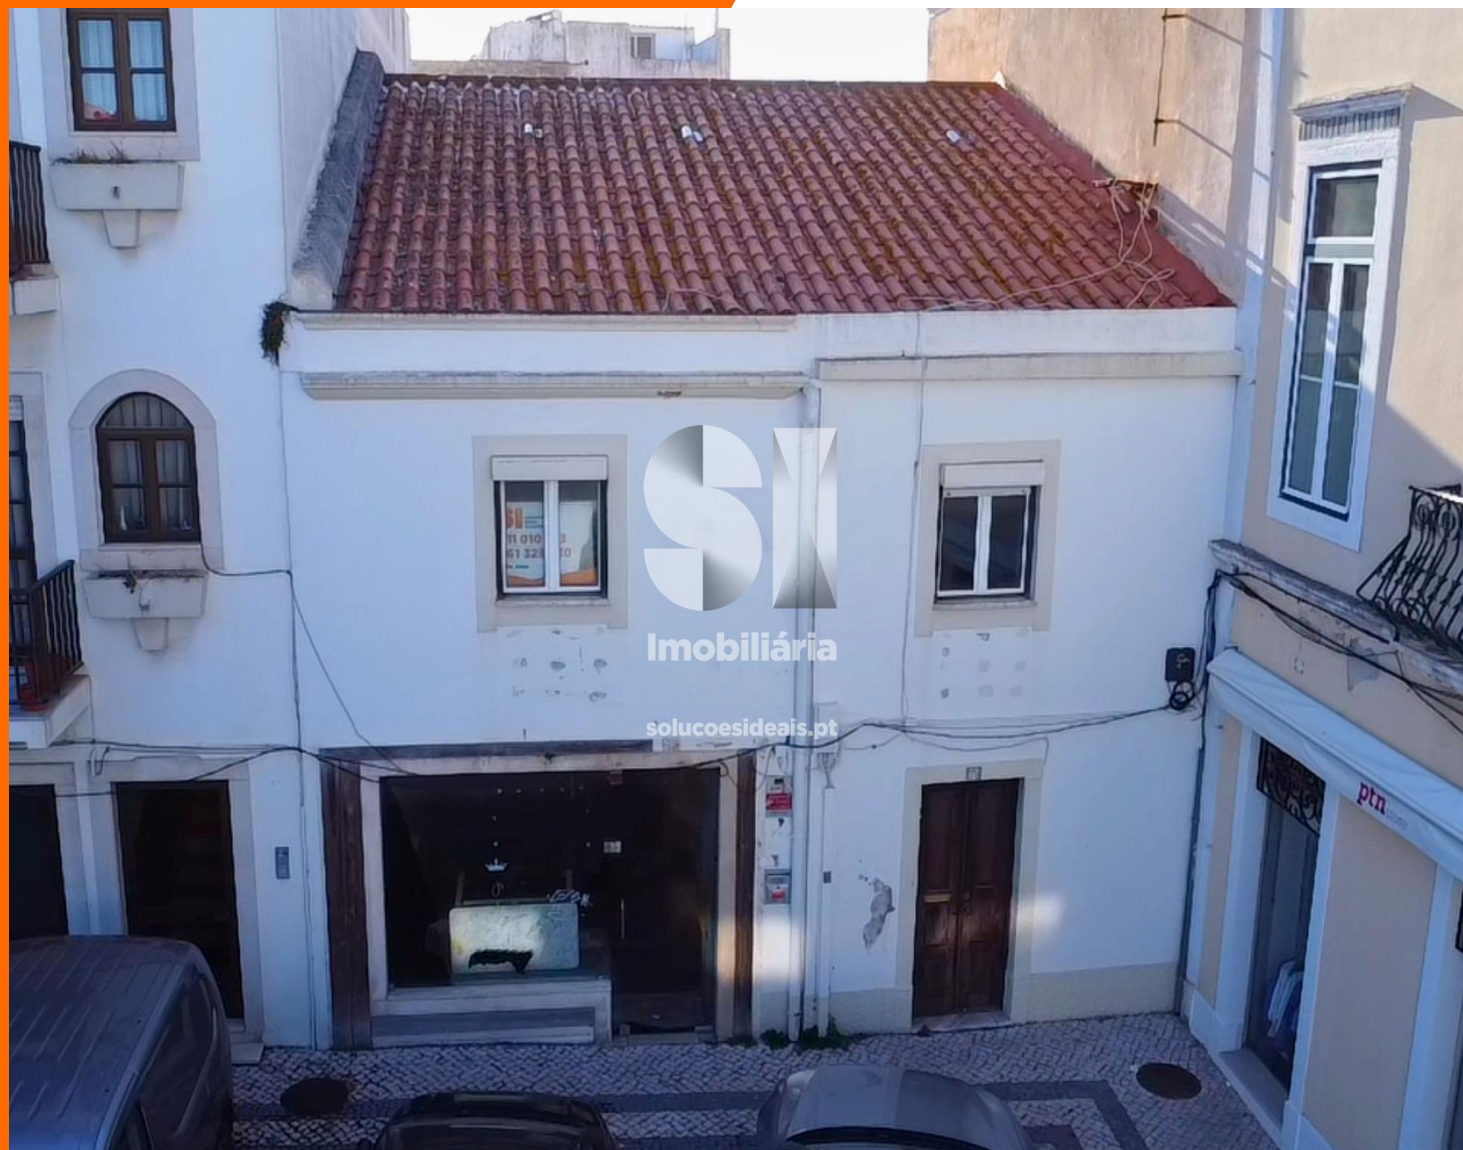

Prédio no Centro de Peniche Peniche

250.000 €

**Soluções
Ideais
Imobiliária**

este é para si.

REFERÊNCIA TVDRP72

ZONA Peniche

ÁREA ÚTIL 208m

CLASSE ENERGÉTICA F

OBSERVAÇÕES

Oportunidade de investimento em Peniche!

Prédio misto de comércio e habitação constituído por rés do chão e 1.º andar.

Consultor Imobiliário

911 010 763

djesus@siimobiliaria.pt