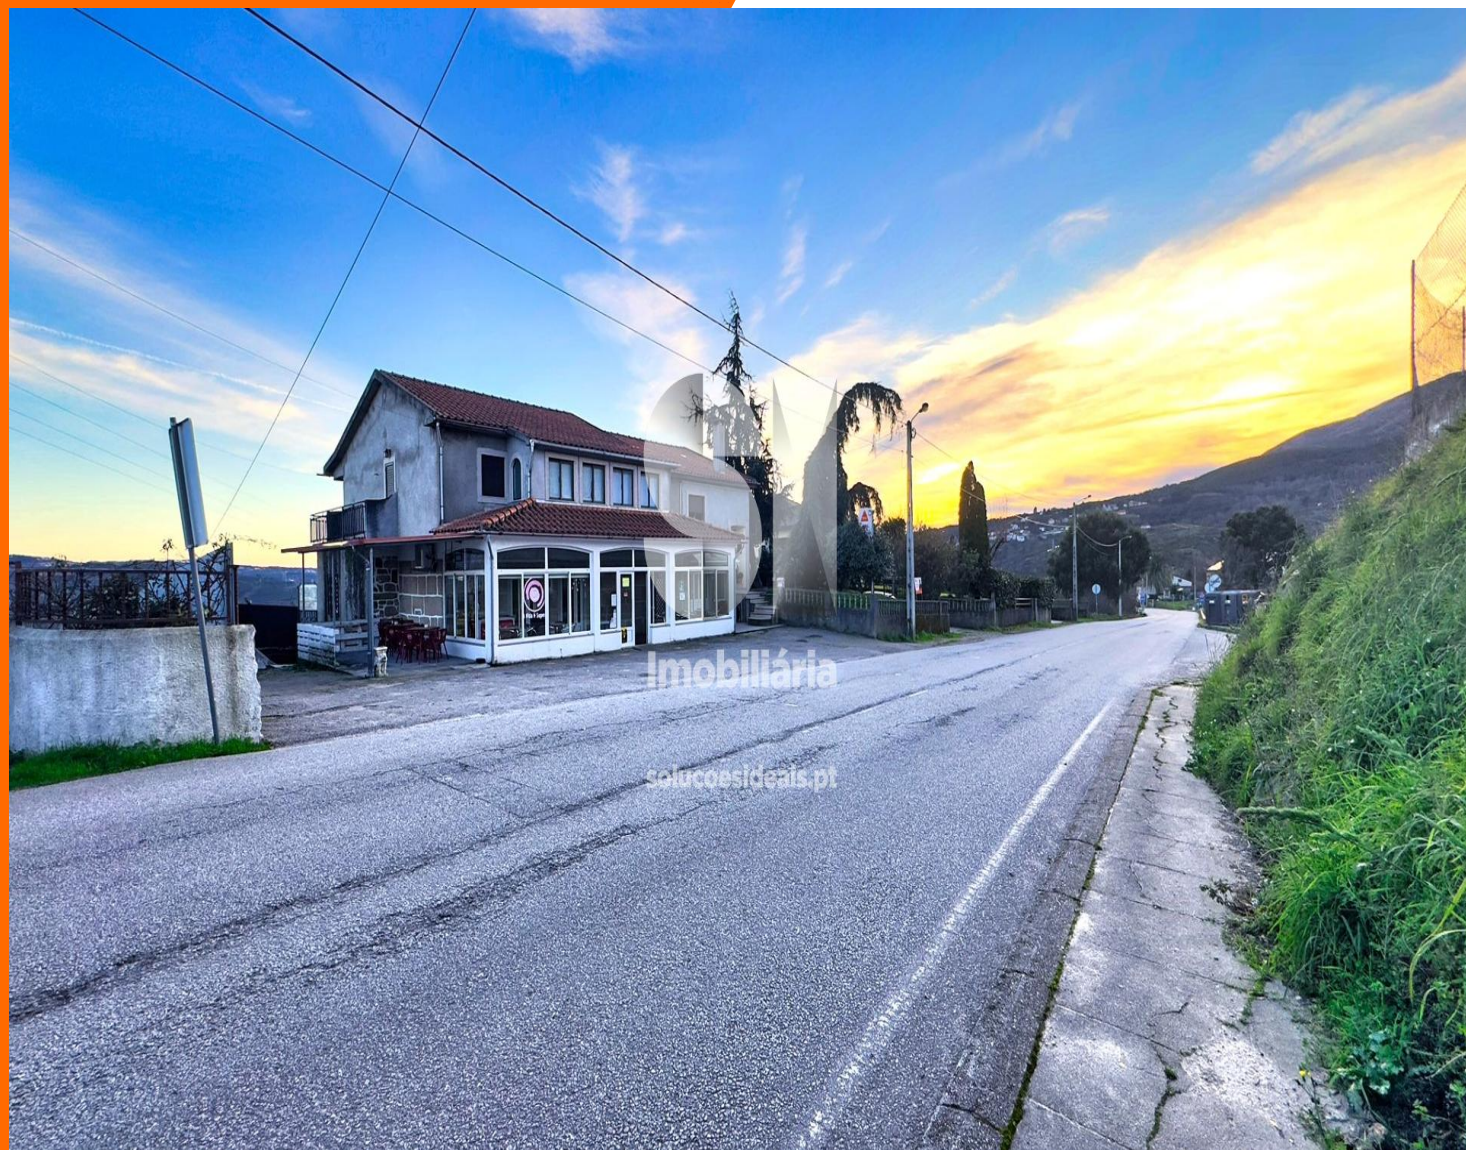

**Morada c/ comércio - Benago
Vila Real**

370.000 €

este é para si.

REFERÊNCIA VRAR55

ZONA União Das Freguesias De Adoufe E Vilarinho
De Samardã

ÁREA ÚTIL 236m

CLASSE ENERGÉTICA F

OBSERVAÇÕES

Imóvel situado em Benagouro, a cerca de 10 quilómetros da capital de distrito Vila Real, com acesso rápido (cerca de dois quilómetros) à auto estrada A24, nos Caminhos de Santiago e na

Consultor Imobiliário