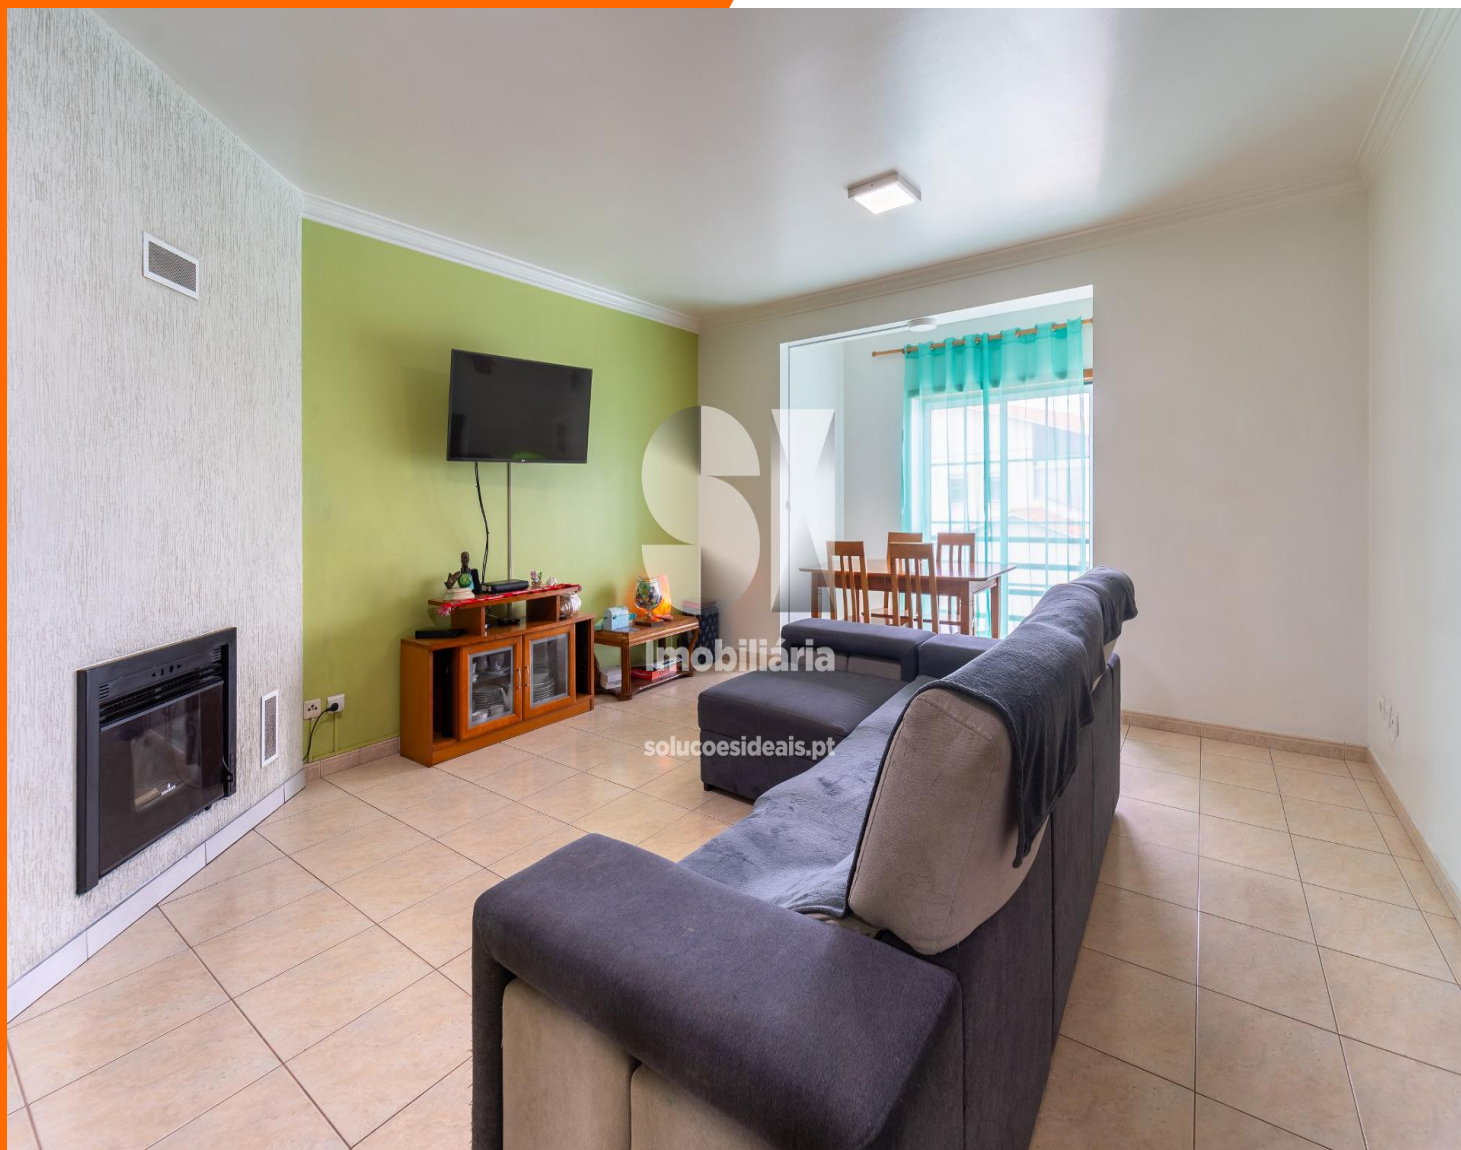

## este é para si.

**REFERÊNCIA** VPLCM335

**ZONA** Vieira De Leiria

**ÁREA ÚTIL** 120m

**CLASSE ENERGÉTICA** D