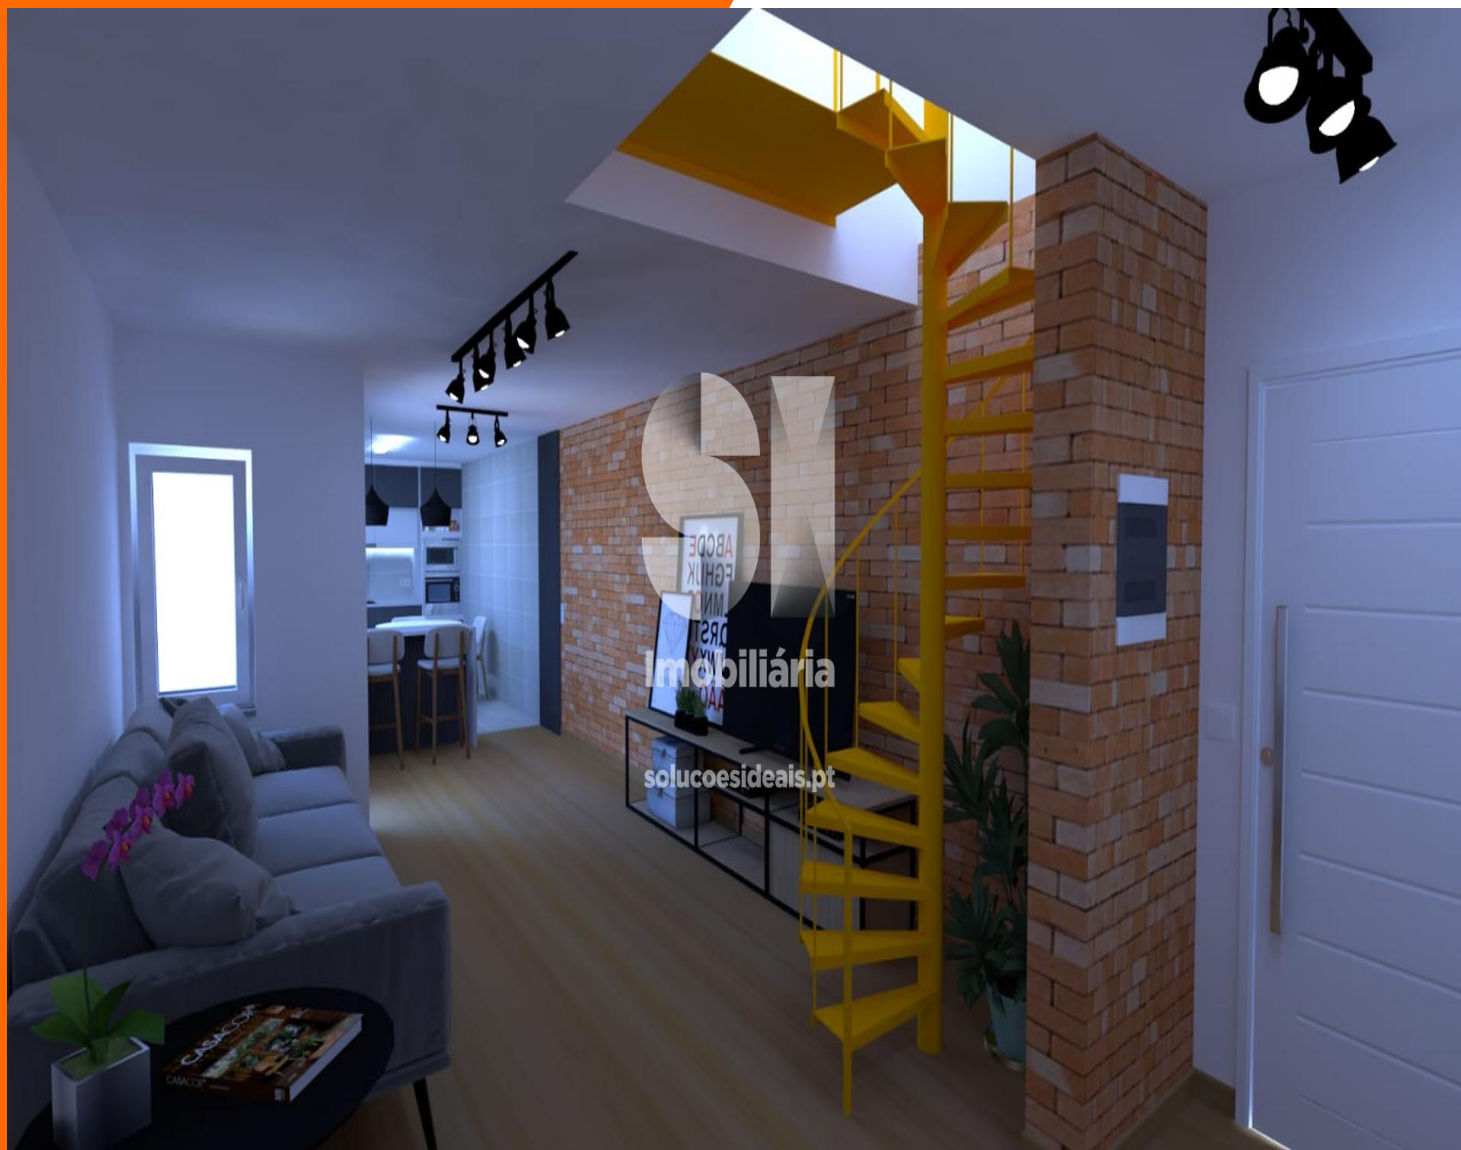

Morada em Banda T3 - Rio de Viseu

140.000 €

**Soluções
Ideais
Imobiliária**

este é para si.

REFERÊNCIA VISPNC191

ZONA Rio De Loba

ÁREA ÚTIL 134m

CLASSE ENERGÉTICA Isento

OBSERVAÇÕES

Morada T3

Esta moradia é composta por dois andares:

R/C:

consultor

928 110 039

ncruz@siimobiliaria.pt