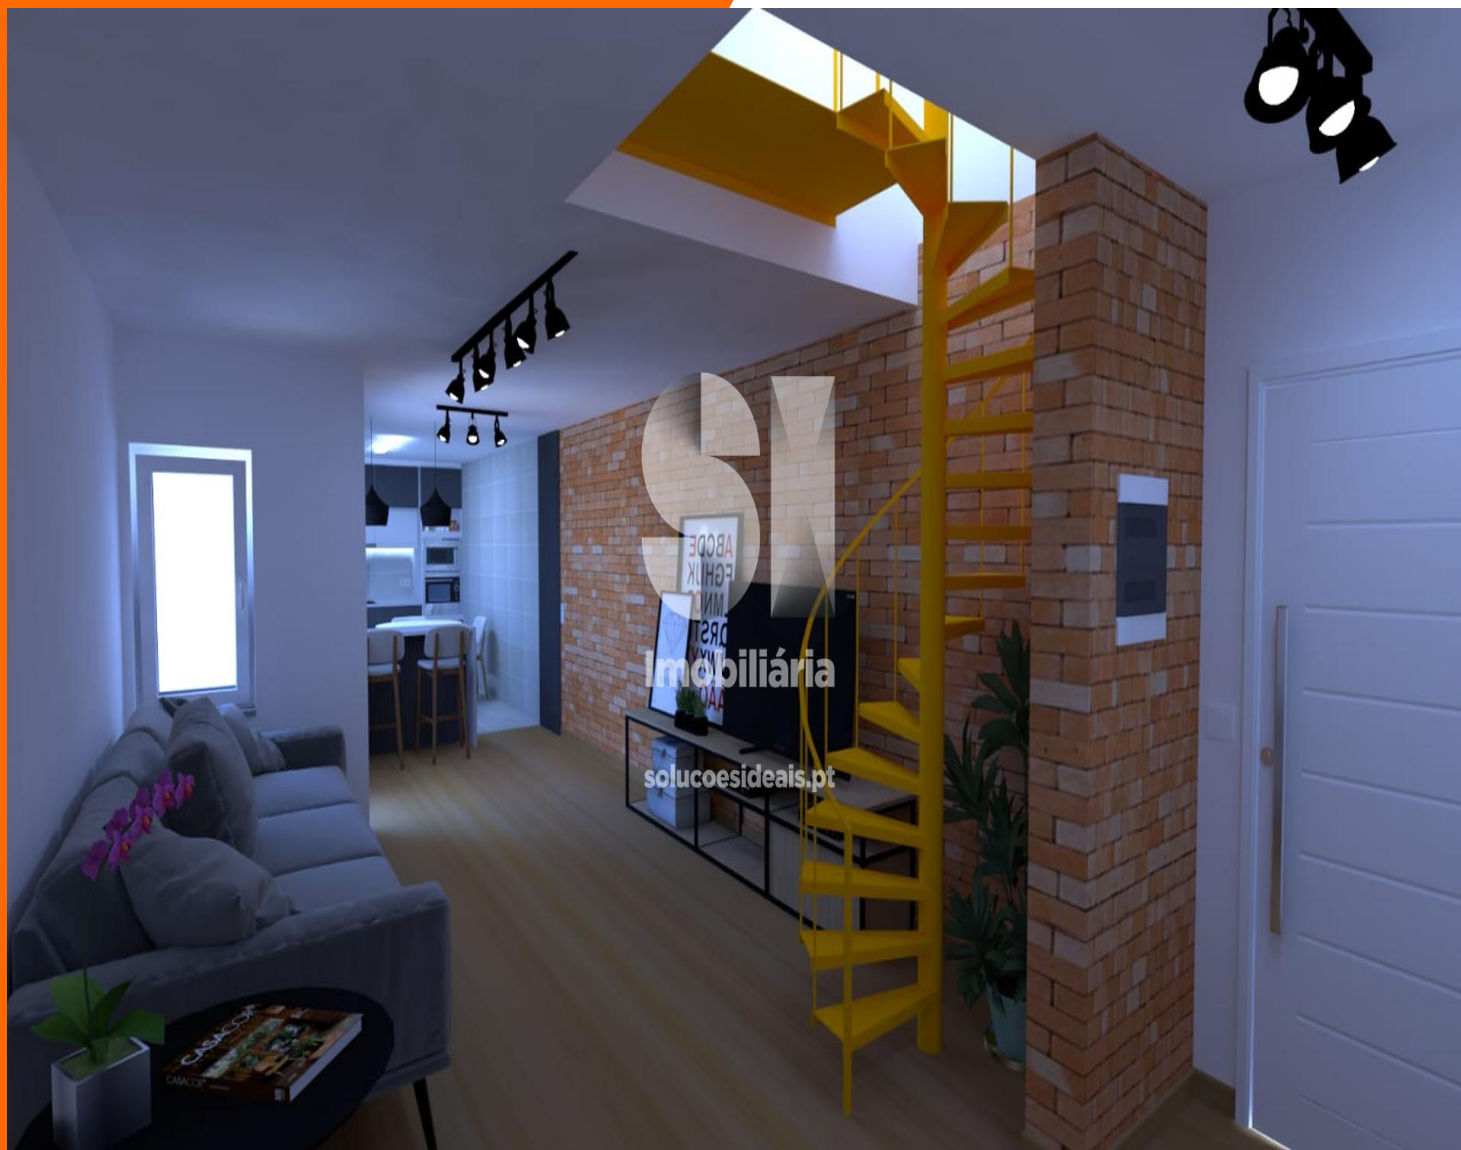

# Morada em Banda T3 - Rio de Viseu

175.000 €

**Soluções  
Ideais  
Imobiliária**

## este é para si.

**REFERÊNCIA** VISPNC191

**ZONA** Rio De Loba

**ÁREA ÚTIL** 134m

**CLASSE ENERGÉTICA** Isento