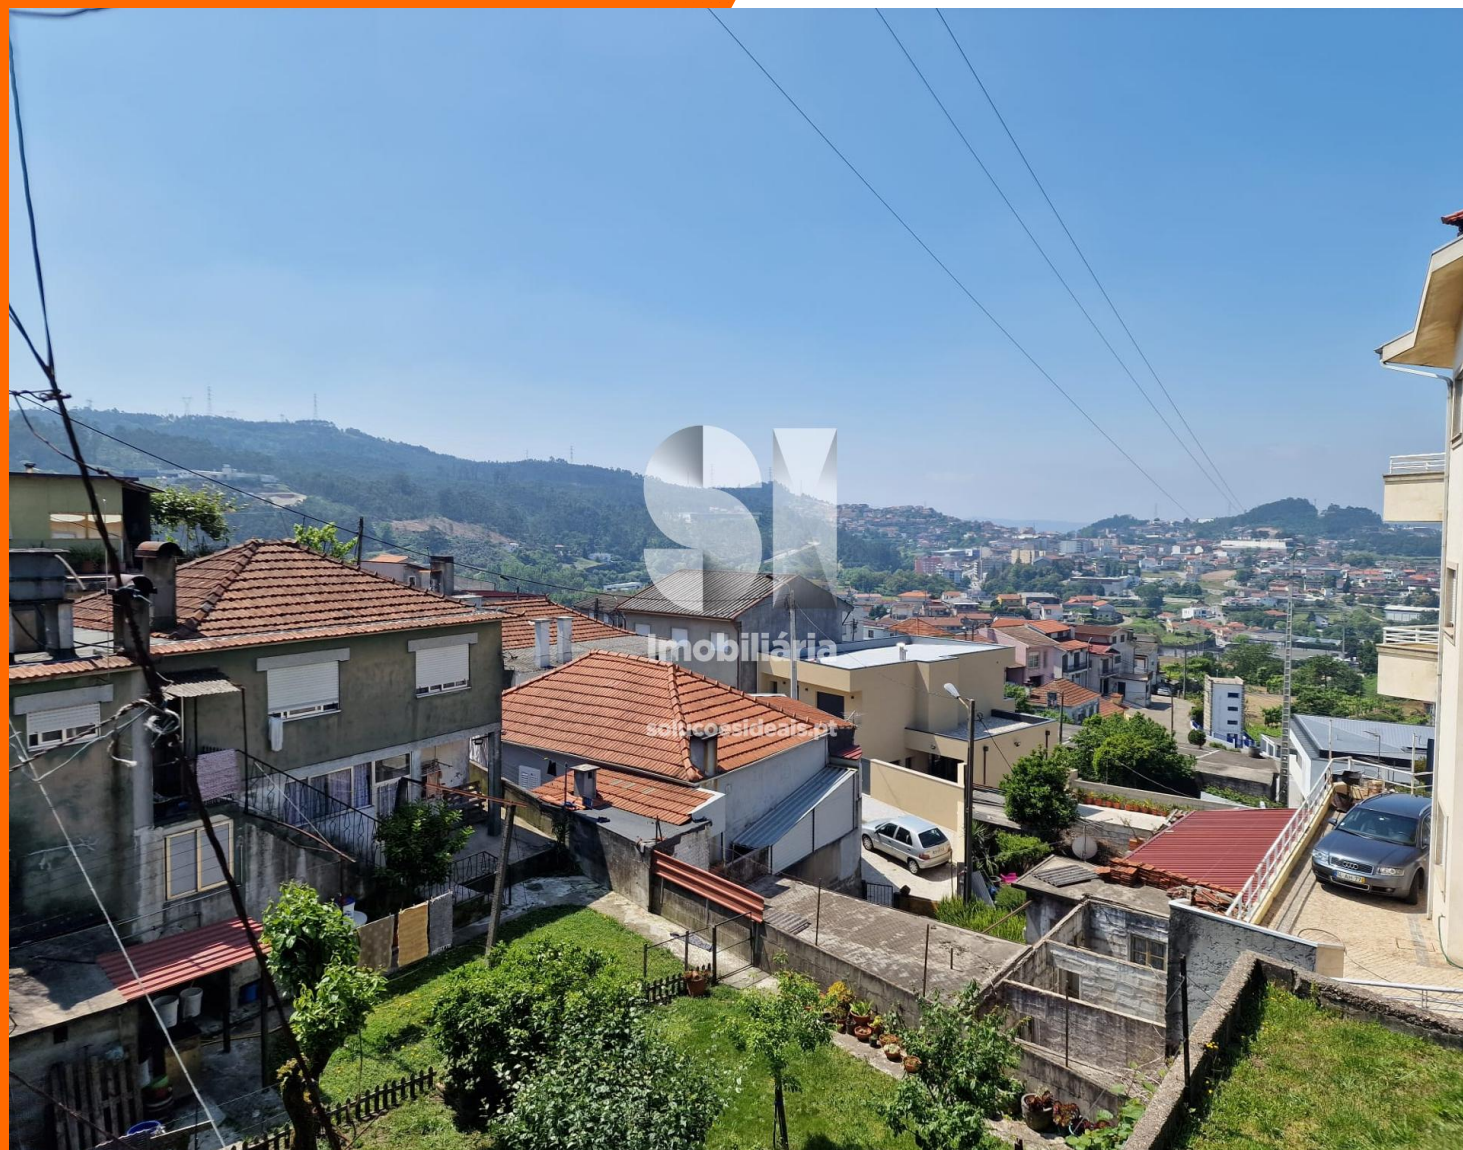

**Terreno Urbano- Paredes, Reb
Paredes**

45.000 €

**Soluções
Ideais
Imobiliária**

este é para si.

REFERÊNCIA PRDMN146

ZONA Rebordosa

ÁREA ÚTIL 435m

CLASSE ENERGÉTICA Isento

OBSERVAÇÕES

Terreno para construção - 435 m2 - Rebordosa -
Paredes

Se procura um terreno para construção da sua
moradia de sonho, a custos controlados, com ótima

Diretor de Agência

918 348 137

mneves@siimobiliaria.pt