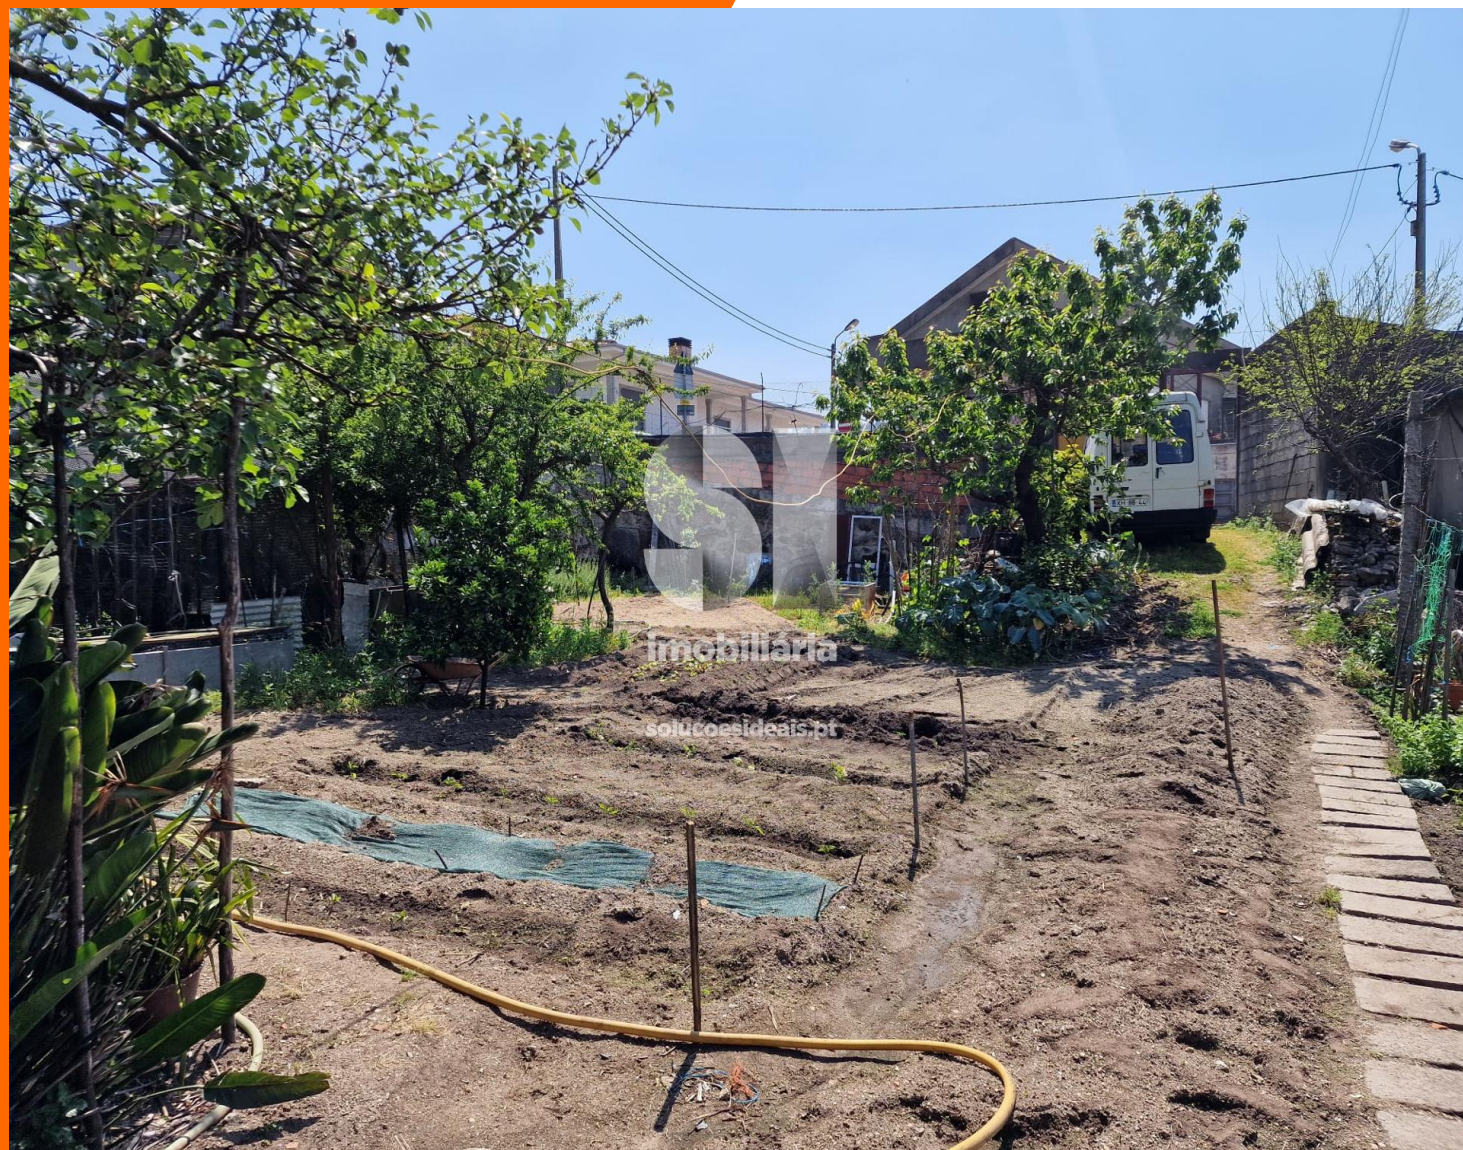

**Terreno Urbano- Paredes, Reb
Paredes**

45.000 €

**Soluções
Ideais
Imobiliária**

este é para si.

REFERÊNCIA PRDMN146

ZONA Rebordosa

ÁREA ÚTIL 435m

CLASSE ENERGÉTICA Isento

OBSERVAÇÕES

Terreno para construção - 435 m2 - Rebordosa -
Paredes

Se procura um terreno para construção da sua
moradia de sonho, a custos controlados, com ótima

Diretor de Agência

918 348 137

mneves@siimobiliaria.pt