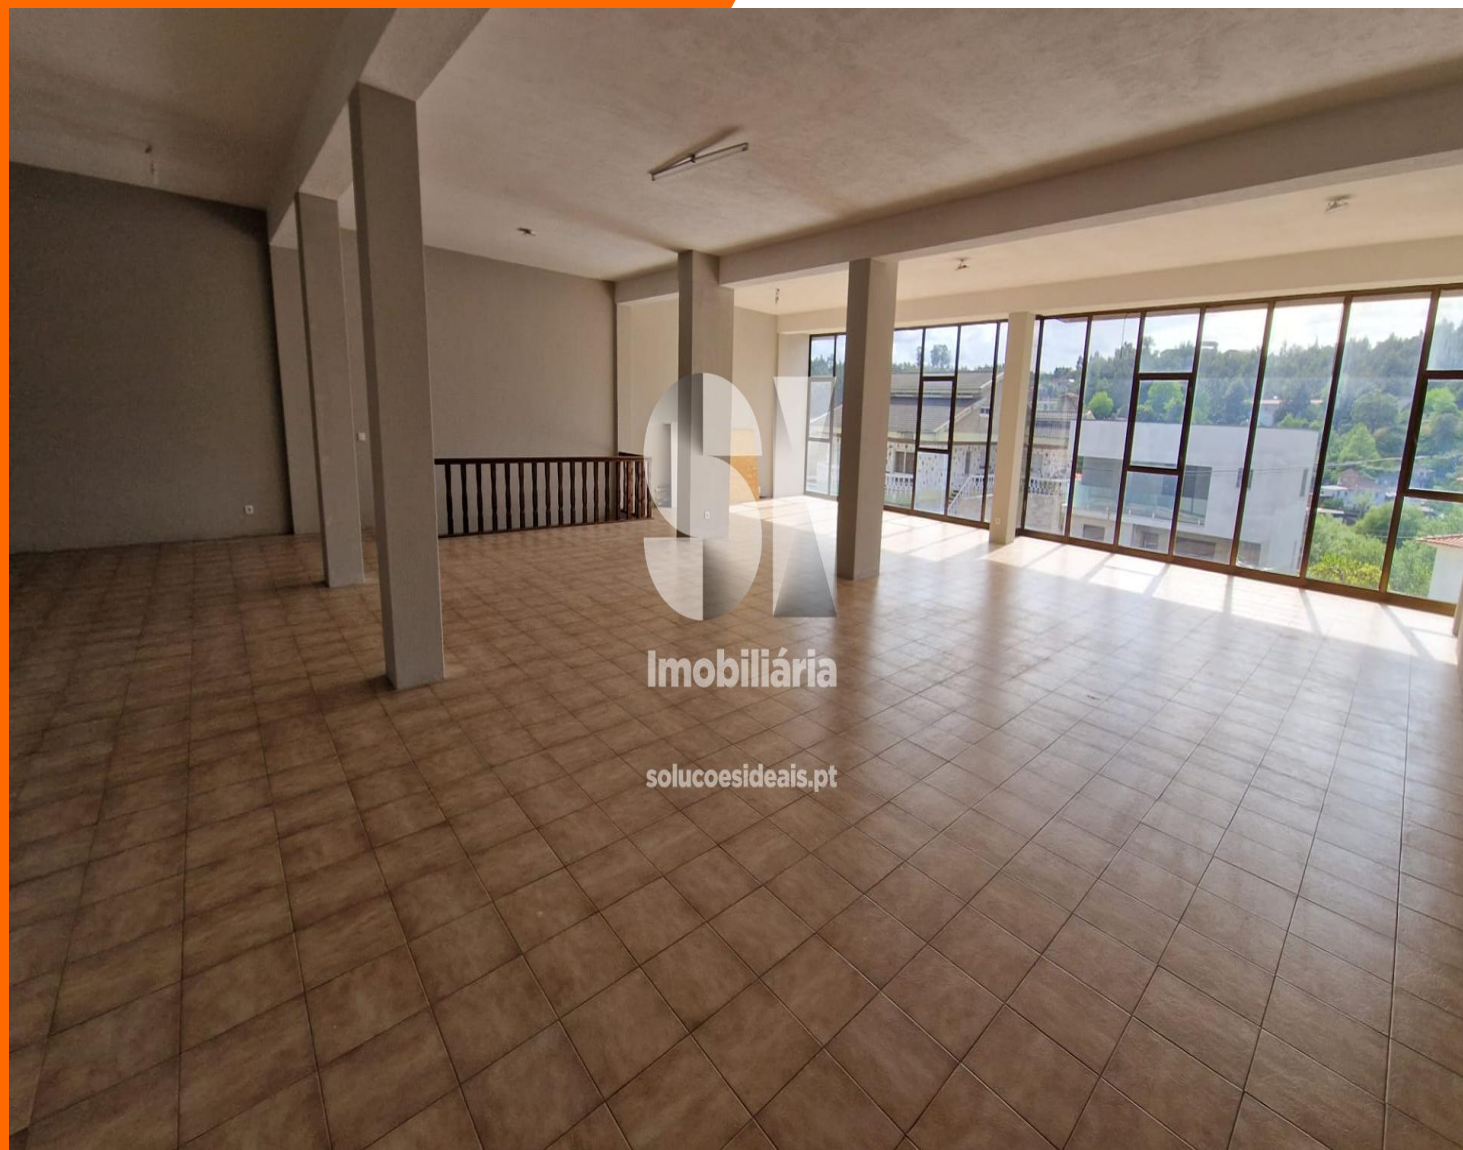

Arrenda-se - Loja, Paredes Lo Paredes

550 €

este é para si.

REFERÊNCIA PRDMN149

ZONA Lordelo

ÁREA ÚTIL 176m

CLASSE ENERGÉTICA C

OBSERVAÇÕES

ARRENDAMENTO - LOJA - 184 M2 - LORDELO - PAREDES

Procura um espaço comercial para iniciar a sua atividade empreendedora ou, escalar a mesma?;

Diretor de Agência

918 348 137

mneves@siimobiliaria.pt