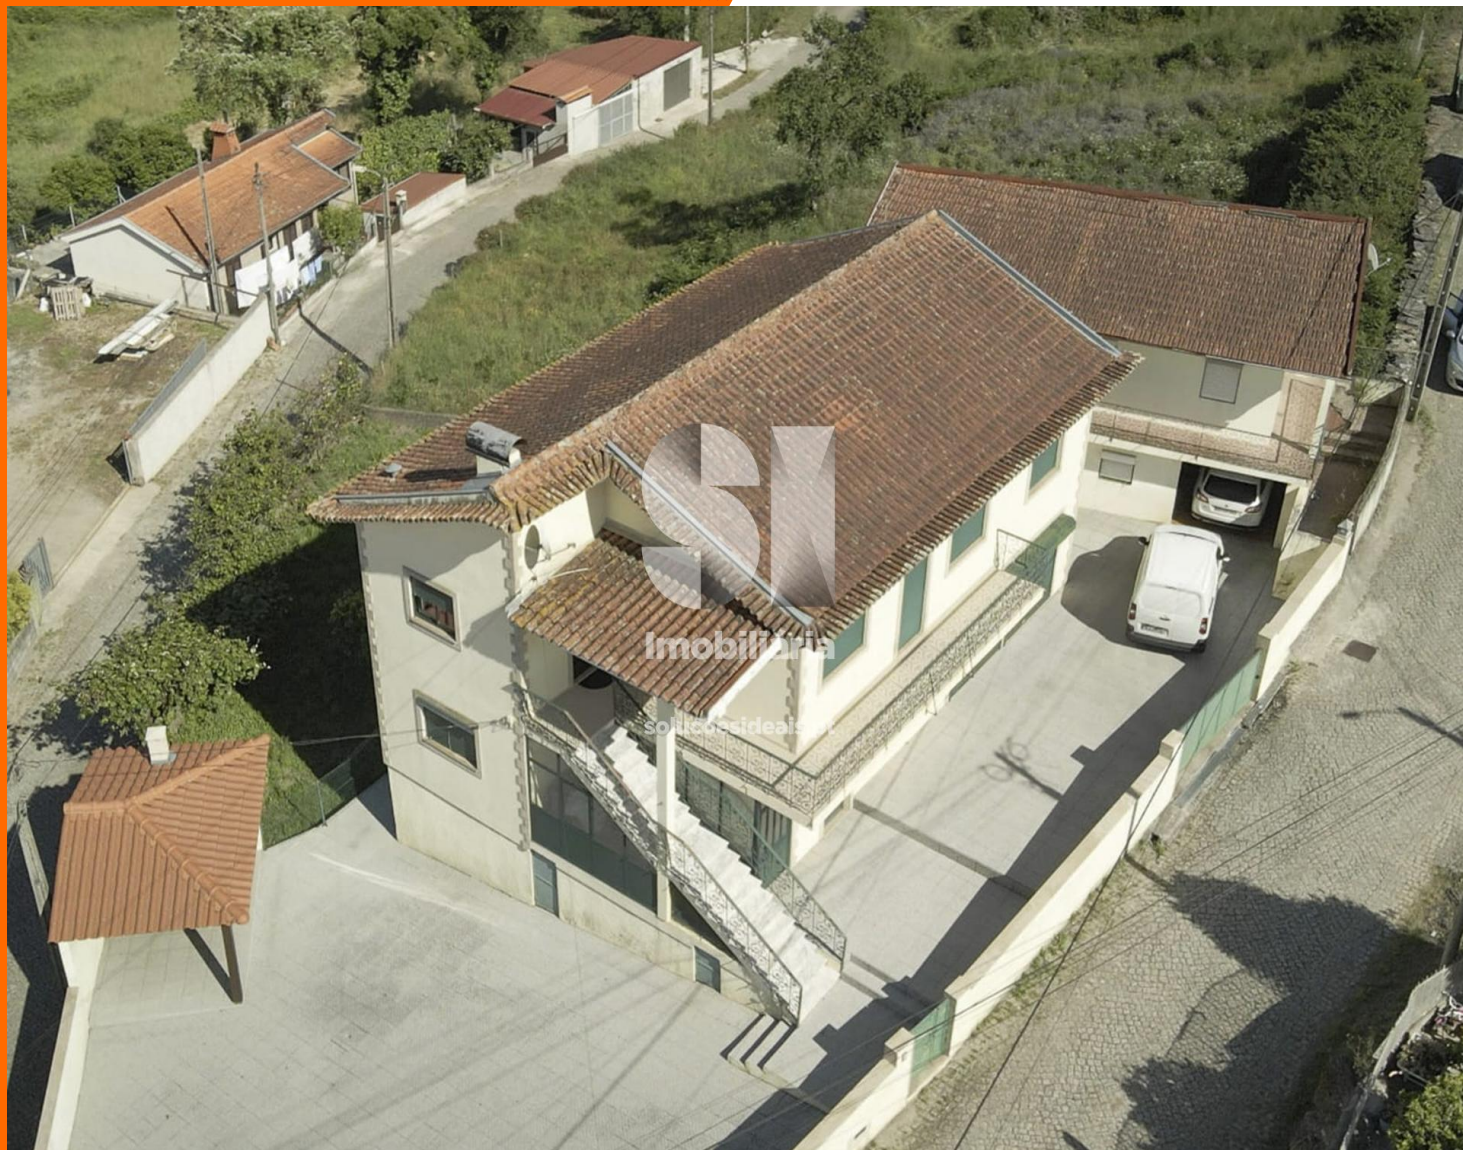

# Morada Isolada - Recarei Pa Paredes

269.500 €

### **OBSERVAÇÕES**

MORADIA BIFAMILIAR - RECAREI - PAREDES

Se procura uma moradia com atributos de BIFAMILIAR, ótima localização e a escassos minutos do PORTO, então, não procure mais...

Consultor Imobiliário