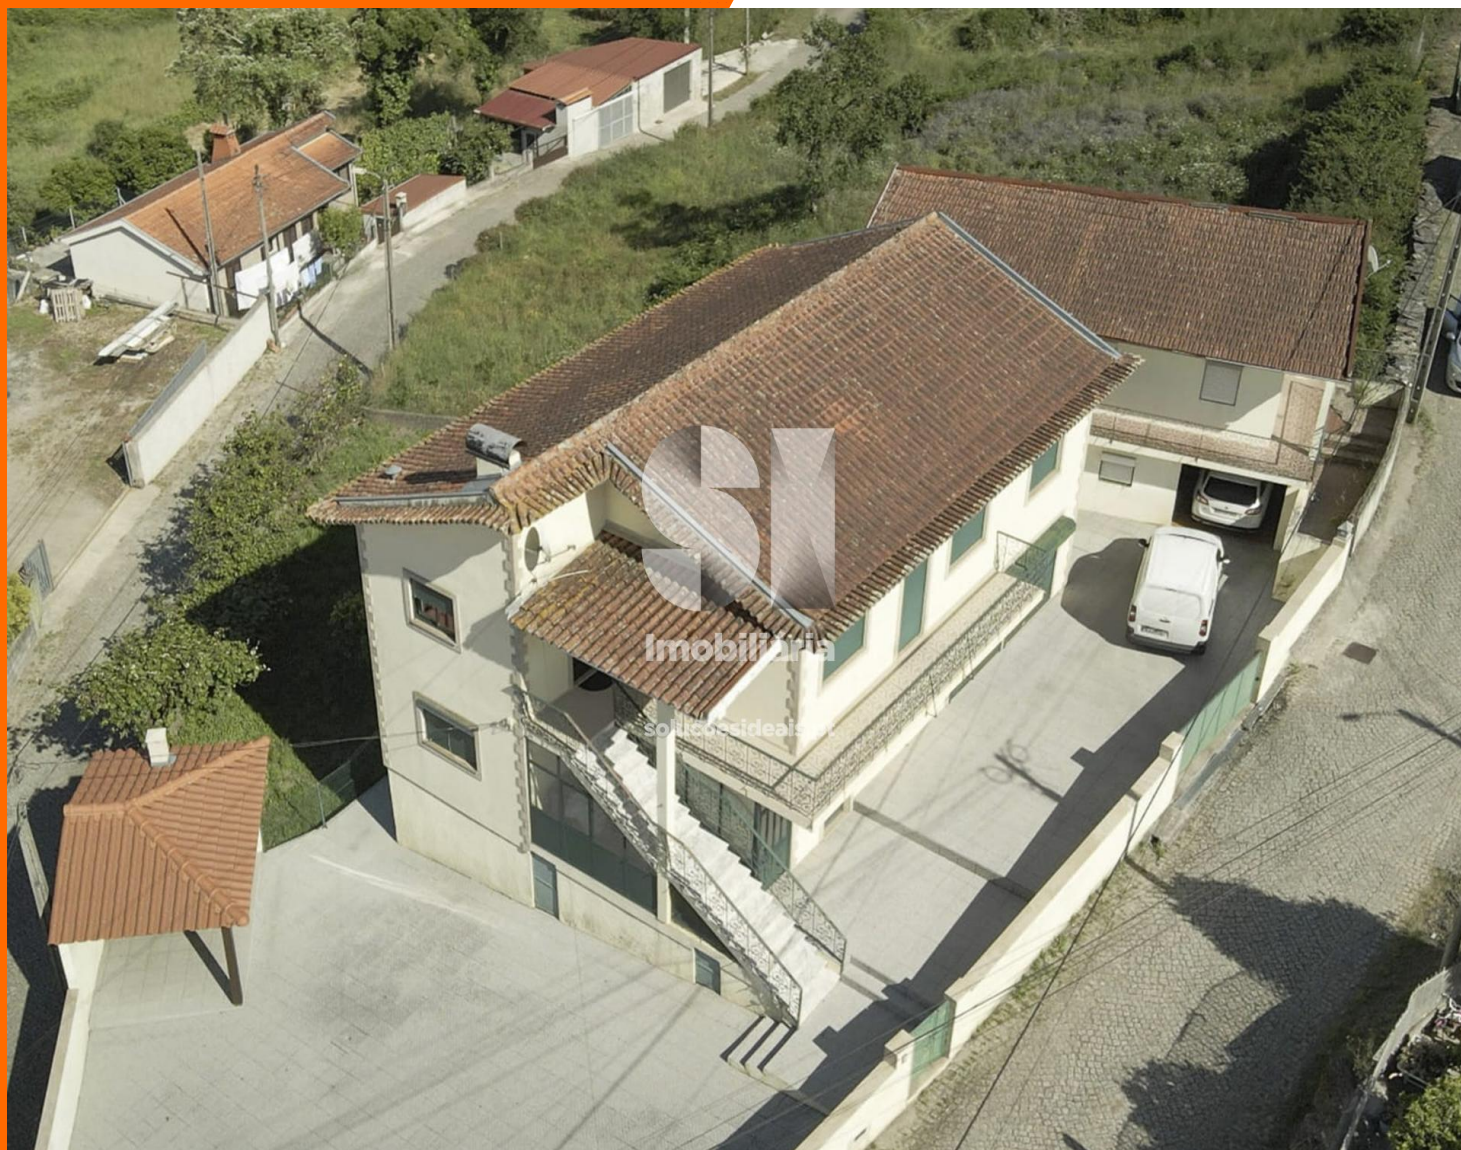

# Morada Isolada, Recarei, Pa Paredes

269.500 €

### **OBSERVAÇÕES**

MORADIA BIFAMILIAR - RECAREI - PAREDES

Se procura uma moradia com atributos de BIFAMILIAR, ótima localização e a escassos minutos do PORTO, então, não procure mais...

Consultor Imobiliário