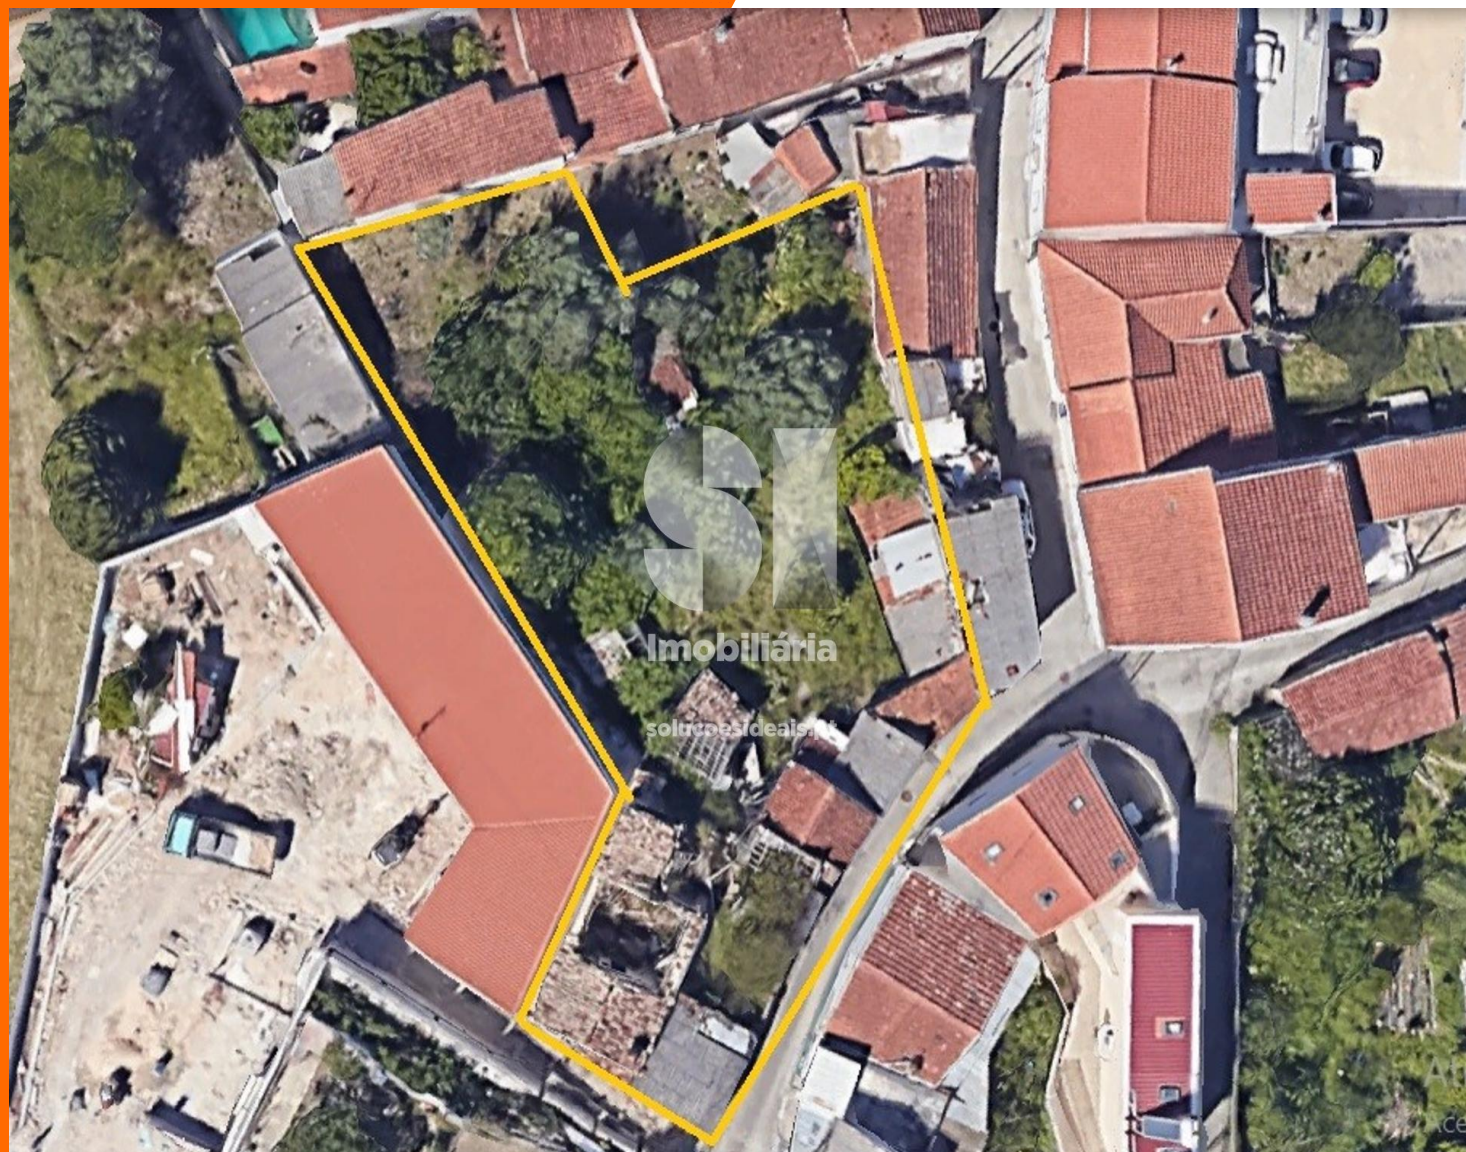

Terreno com moradias, recons
Coimbra

110.000 €

este é para si.

REFERÊNCIA CPTLJA398

ZONA União Das Freguesias De São Martinho Do Bispo E Ribeira De Frades

ÁREA ÚTIL 880m

CLASSE ENERGÉTICA Isento

OBSERVAÇÕES

Habitações para reconstrução, ou nova construção, localizadas em São Martinho do Bispo, Coimbra.

Inseridas em lotes de terreno contíguos e

Diretor de Agência

965 125 532

j.abrantes@siimobiliaria.pt