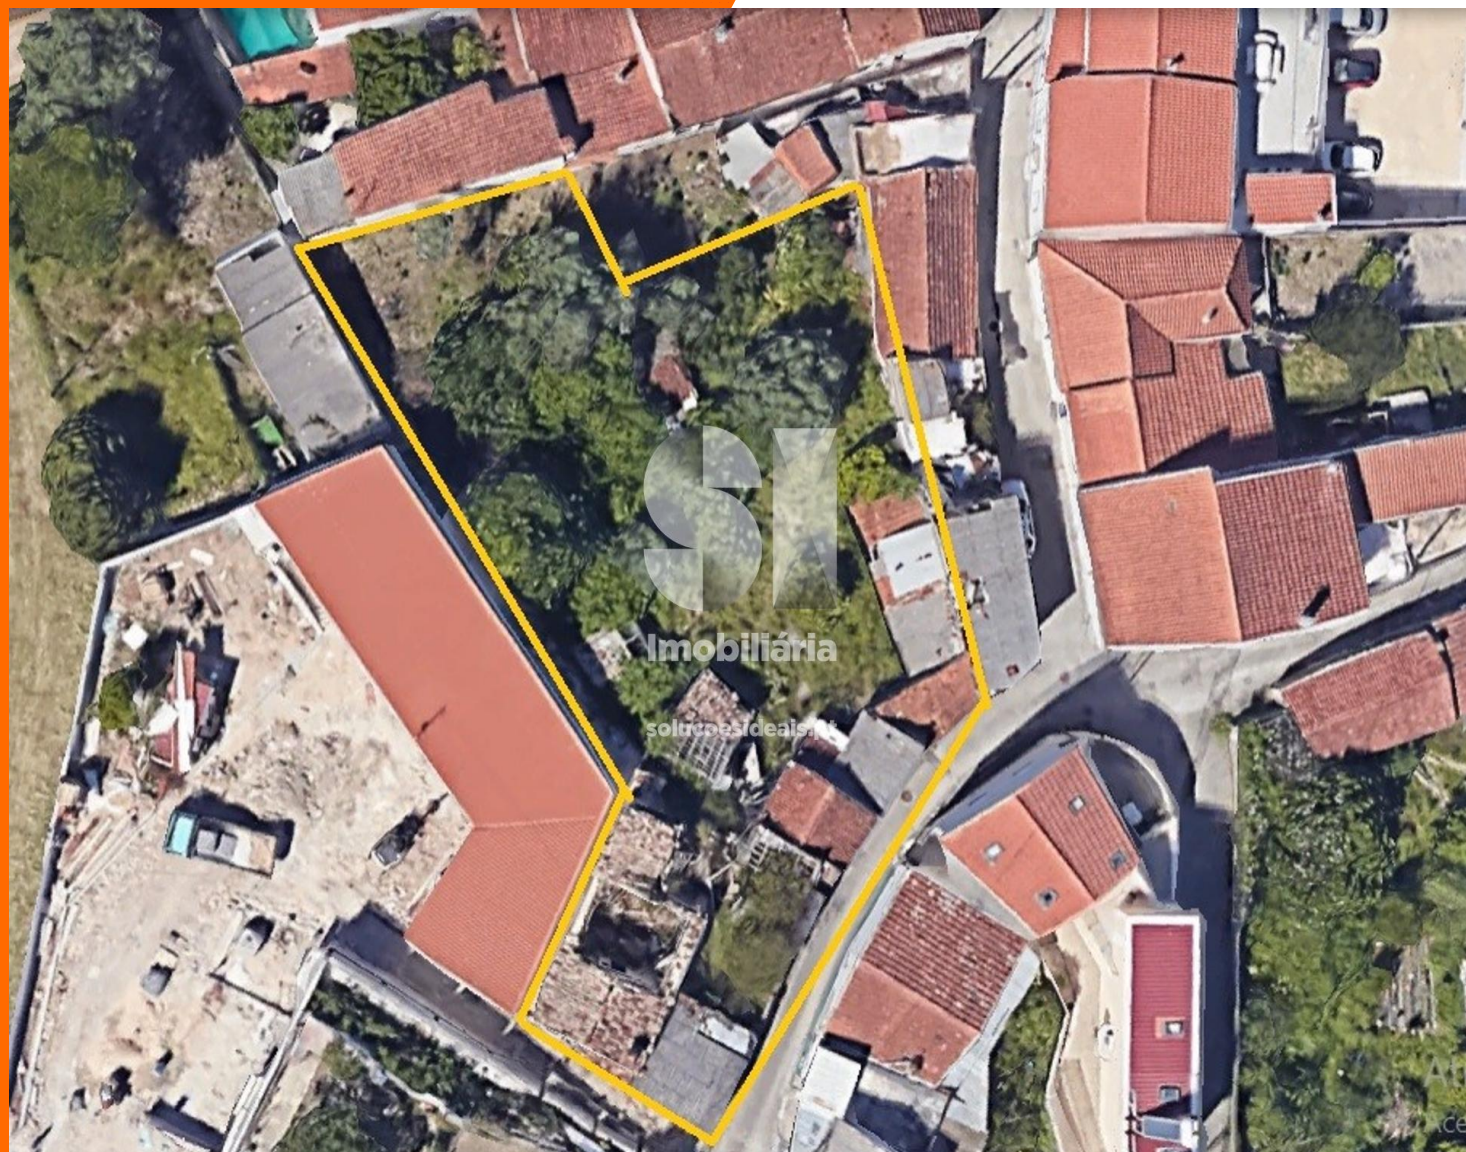

## **este é para si.**

**REFERÊNCIA** CPTLJA398

**ZONA** União Das Freguesias De São Martinho Do Bispo E Ribeira De Frades

**ÁREA ÚTIL** 880m

**CLASSE ENERGÉTICA** Isento