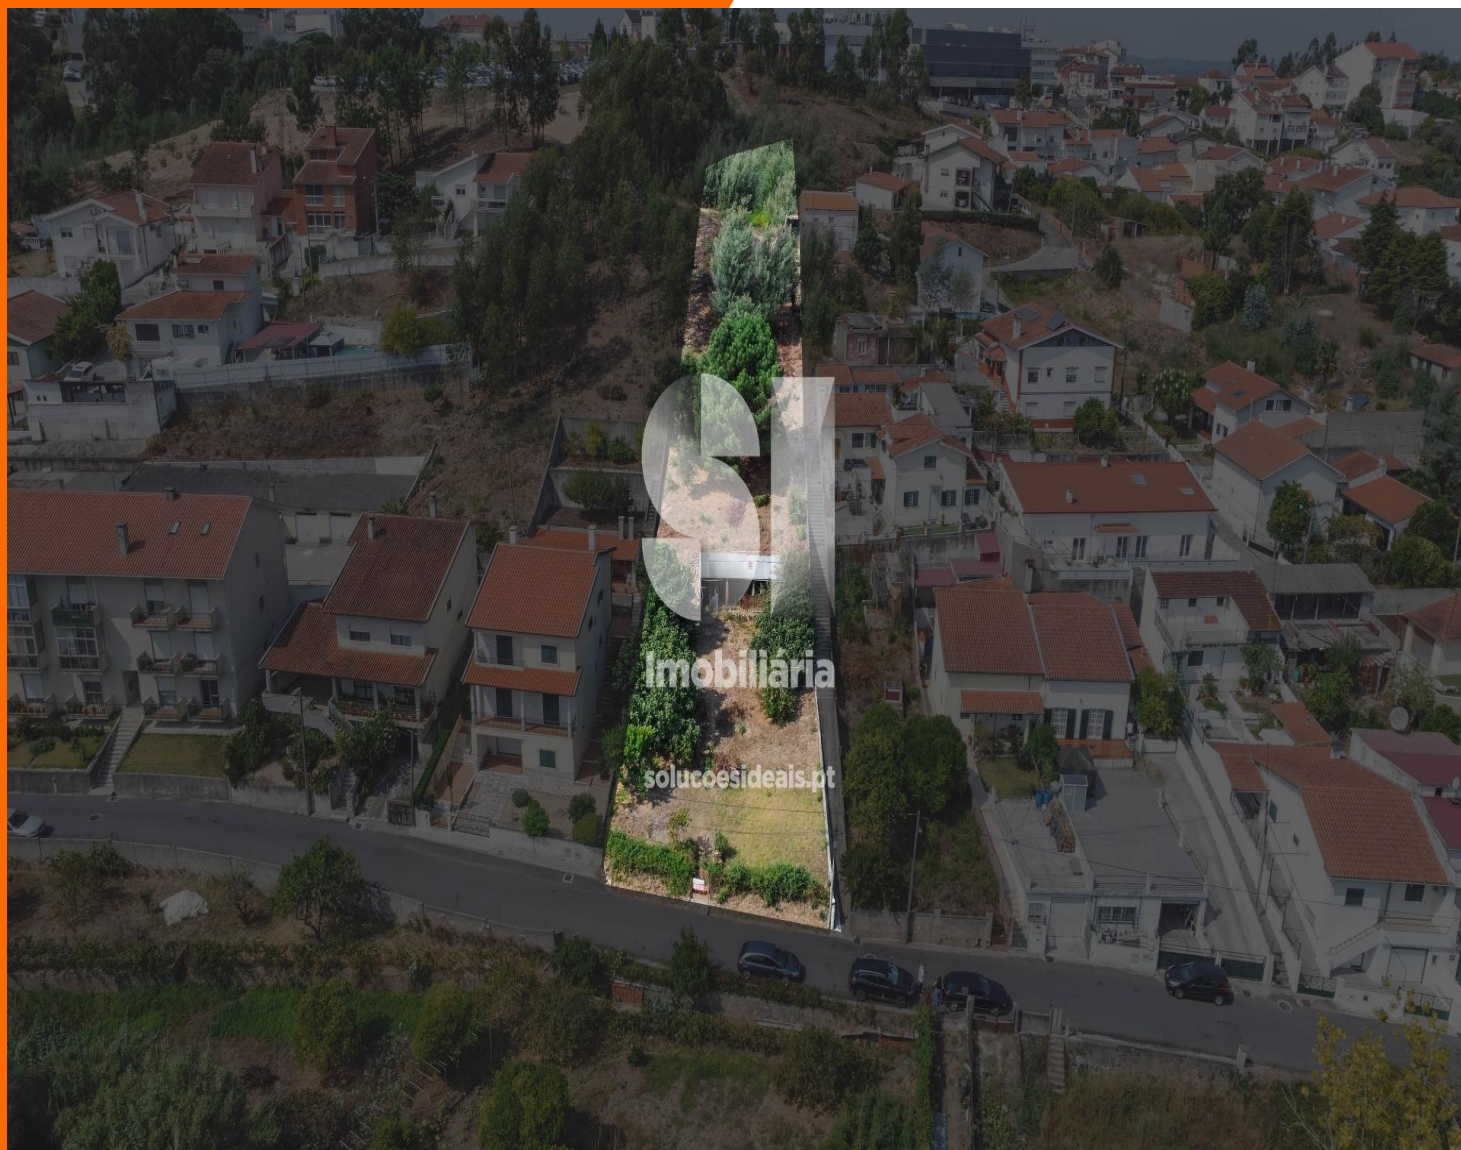

**Terreno S. Martinho do Bispo
Coimbra**

95.000 €

este é para si.

REFERÊNCIA SEDRC9984

ZONA União Das Freguesias De São Martinho Do Bispo E Ribeira De Frades

ÁREA ÚTIL 1.260m

CLASSE ENERGÉTICA Isento

OBSERVAÇÕES

Terreno com 1.260 m2 situado em S. Martinho do Bispo, na Rua Carminé Miranda.

Tem capacidade construtiva para uma moradia isolada ou prédio com 3 pisos, estando inserido em

Consultor Imobiliário

968 574 405