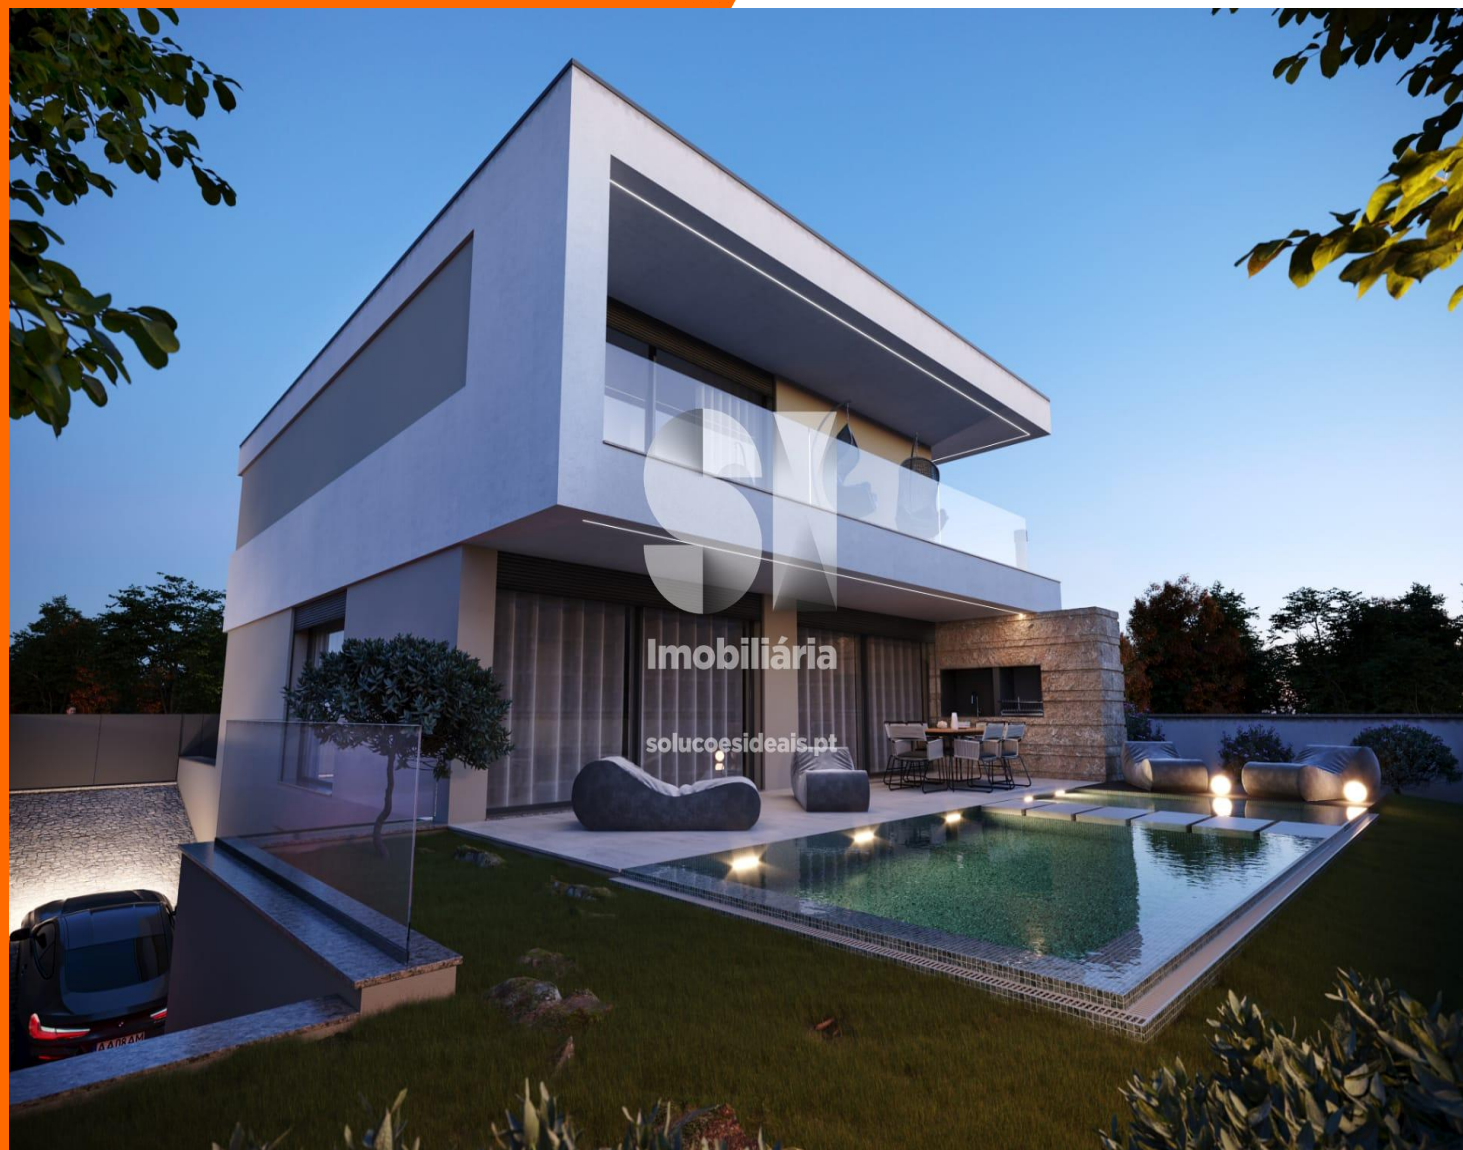

**LOTE - COM PROJETO -
MORADIA**

Vila Do Conde

70.000 €

**Soluções
Ideais
Imobiliária**

este é para si.

REFERÊNCIA MAIMM471

ZONA União Das Freguesias De Bagunte, Ferreiró,
Outeiro Maior E Parada

ÁREA ÚTIL 477m

CLASSE ENERGÉTICA Isento

OBSERVAÇÕES

Lote de Terreno

Venda com Projeto de Moradia de 4 Frentes

Localização: Parada Vila do Conde

Consultor Imobiliário

910 354 970

amoreira@siimobiliaria.pt