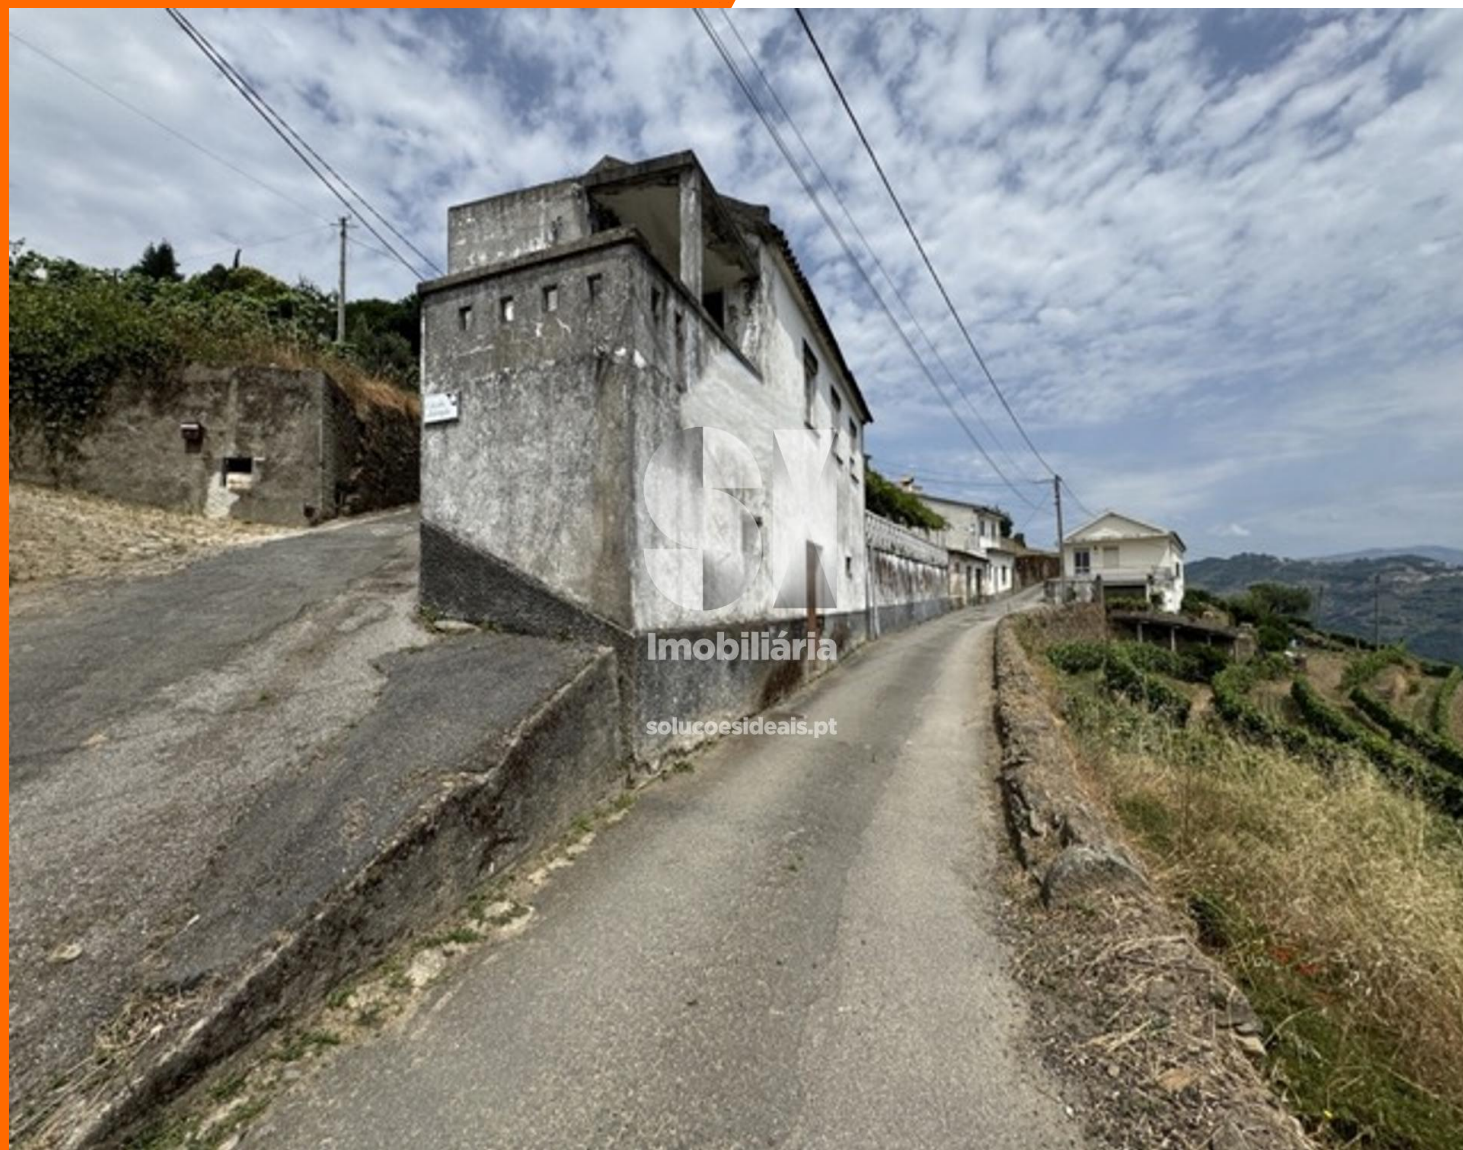

Morada Rustica em Sever Santa Marta De Penaguião

35.000 €

este é para si.

REFERÊNCIA VRFV76

ZONA Sever

ÁREA ÚTIL 84m

CLASSE ENERGÉTICA Isento

OBSERVAÇÕES

Artigo Urbano com casa que serve para arrumos com Vista para o Douro

Detalhes do Imóvel:

Consultor Imobiliário

915 027 129

fvarandas@siimobiliaria.pt