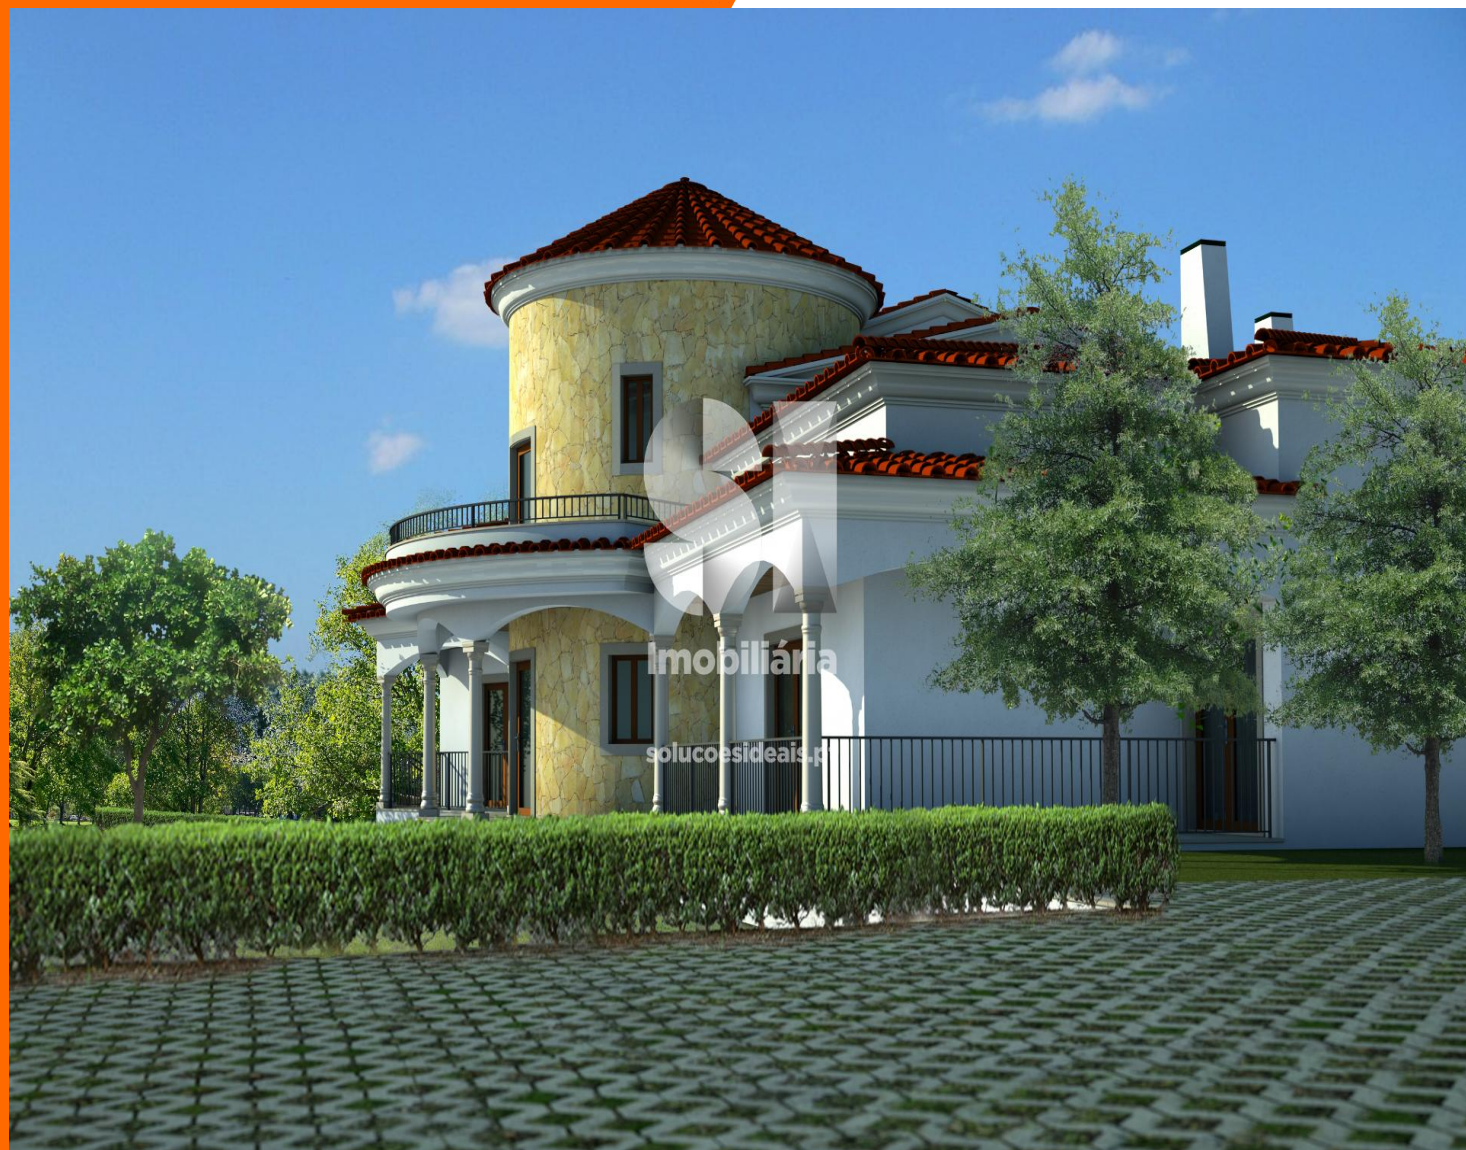

Morada Isolada T6
VNPOIARES
Vila Nova De Poiares
179.900 €

este é para si.

REFERÊNCIA LSANL801

ZONA Poiares (santo André)

ÁREA ÚTIL 250m

CLASSE ENERGÉTICA Isento

OBSERVAÇÕES

Fabulosa moradia M6.

Está inserida num lote com 3085m² e rodeada de paz e sossego.

Só está feita a estrutura geral (esqueleto), o resto poderá ser a sua imaginação e gosto.

Diretor Comercial

918 702 477

nlima@siimobiliaria.pt