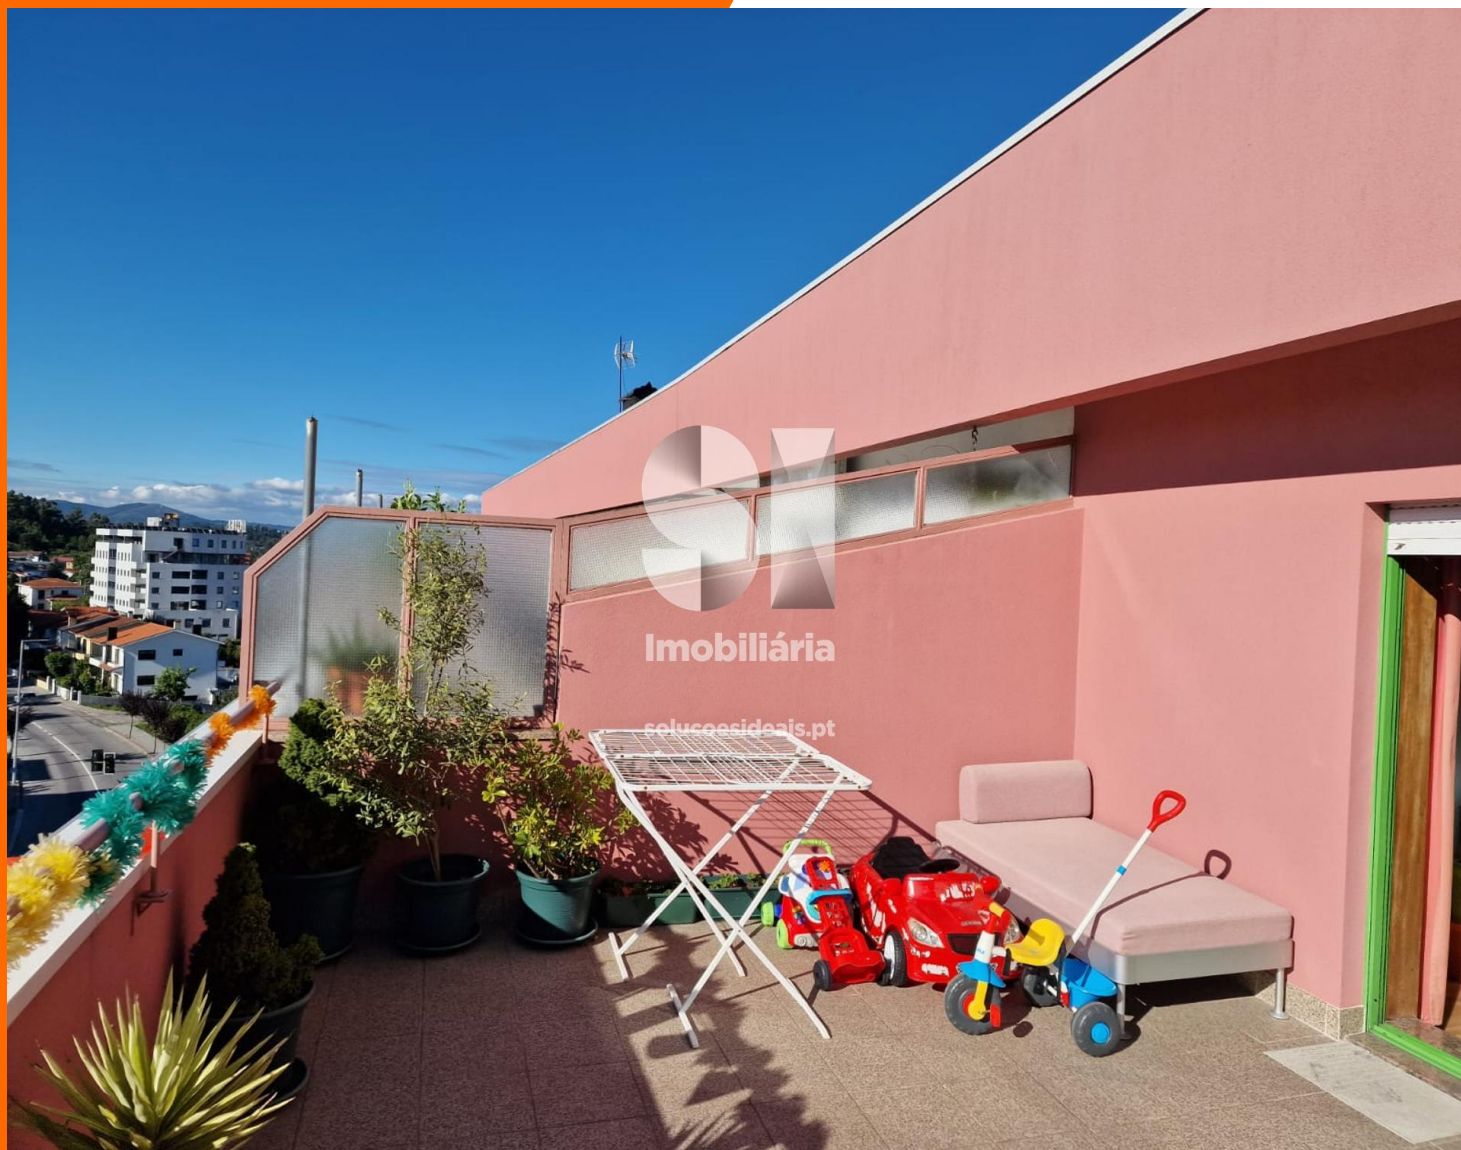

# Apartamento T4 - Centro, Pa Paredes

195.000 €

**Soluções  
Ideais  
Imobiliária**