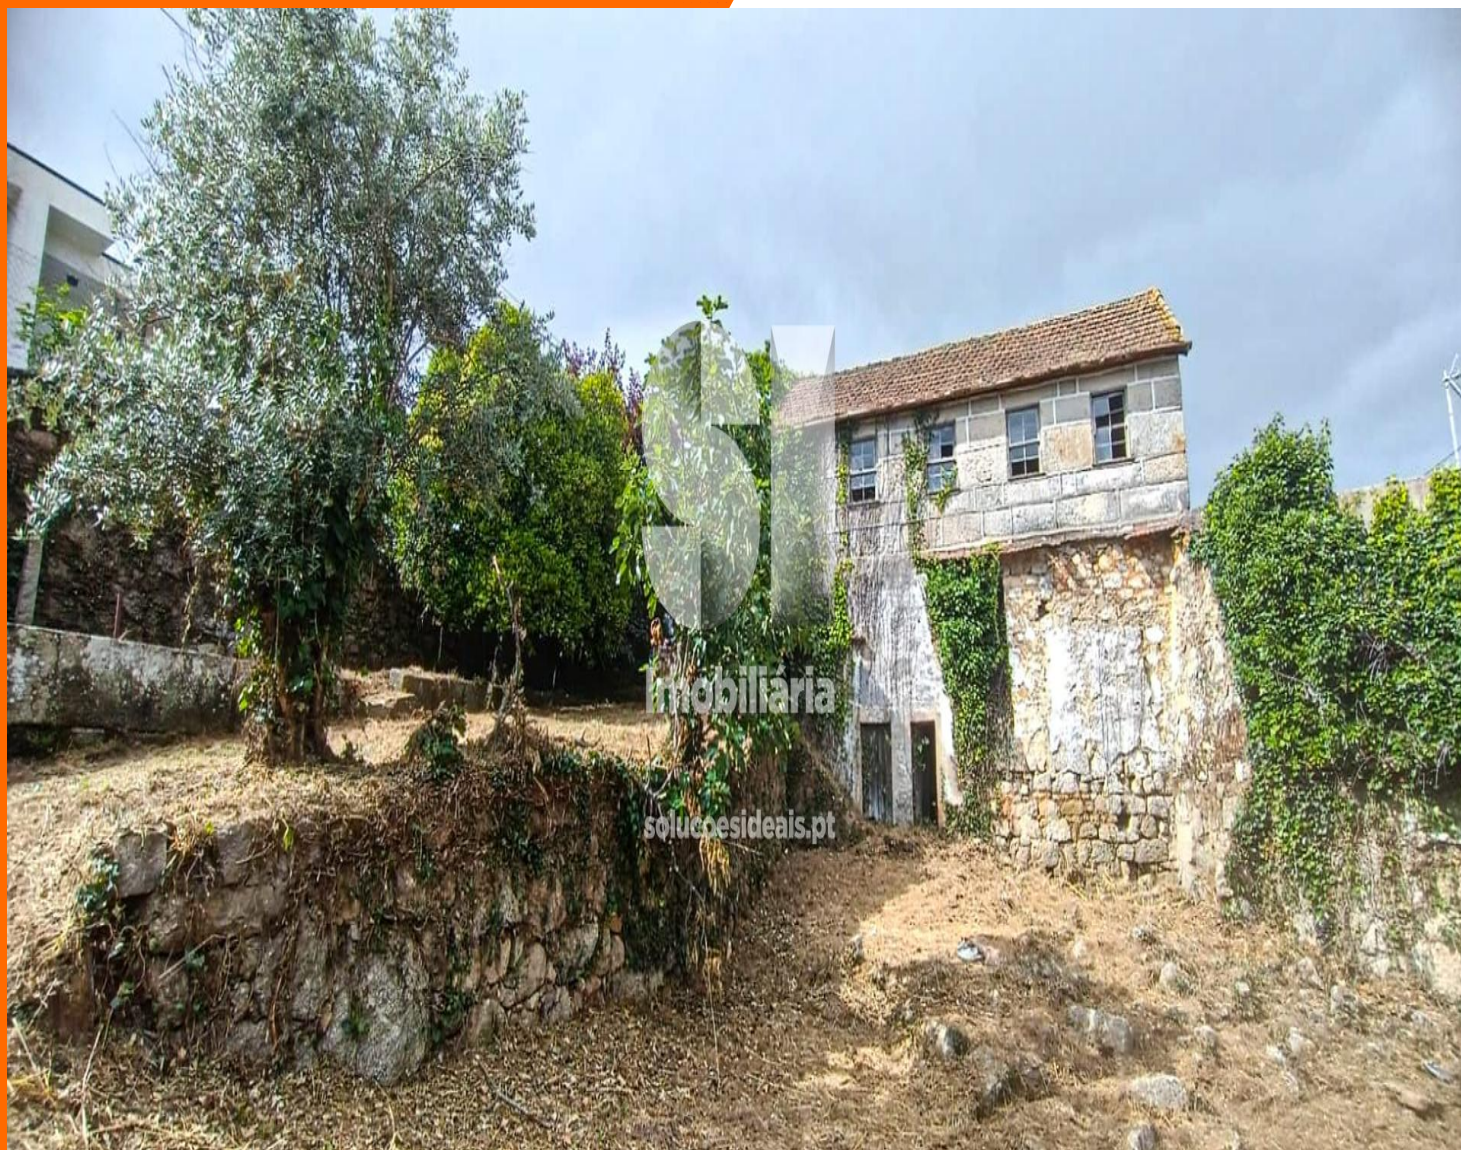

Morada para Restaurar em Or Viseu

60.000 €

**Soluções
Ideais
Imobiliária**

este é para si.

REFERÊNCIA VISPJP198

ZONA Orgens

ÁREA ÚTIL 208m

CLASSE ENERGÉTICA Isento

OBSERVAÇÕES

Morada para recuperar.

Tem uma área de construção de 260m²,
distribuídos por dois pisos.

Terreno com 1200m², com muita água e algumas
árvores de fruto.

Consultor Imobiliário

925 801 615

jpicado@siimobiliaria.pt