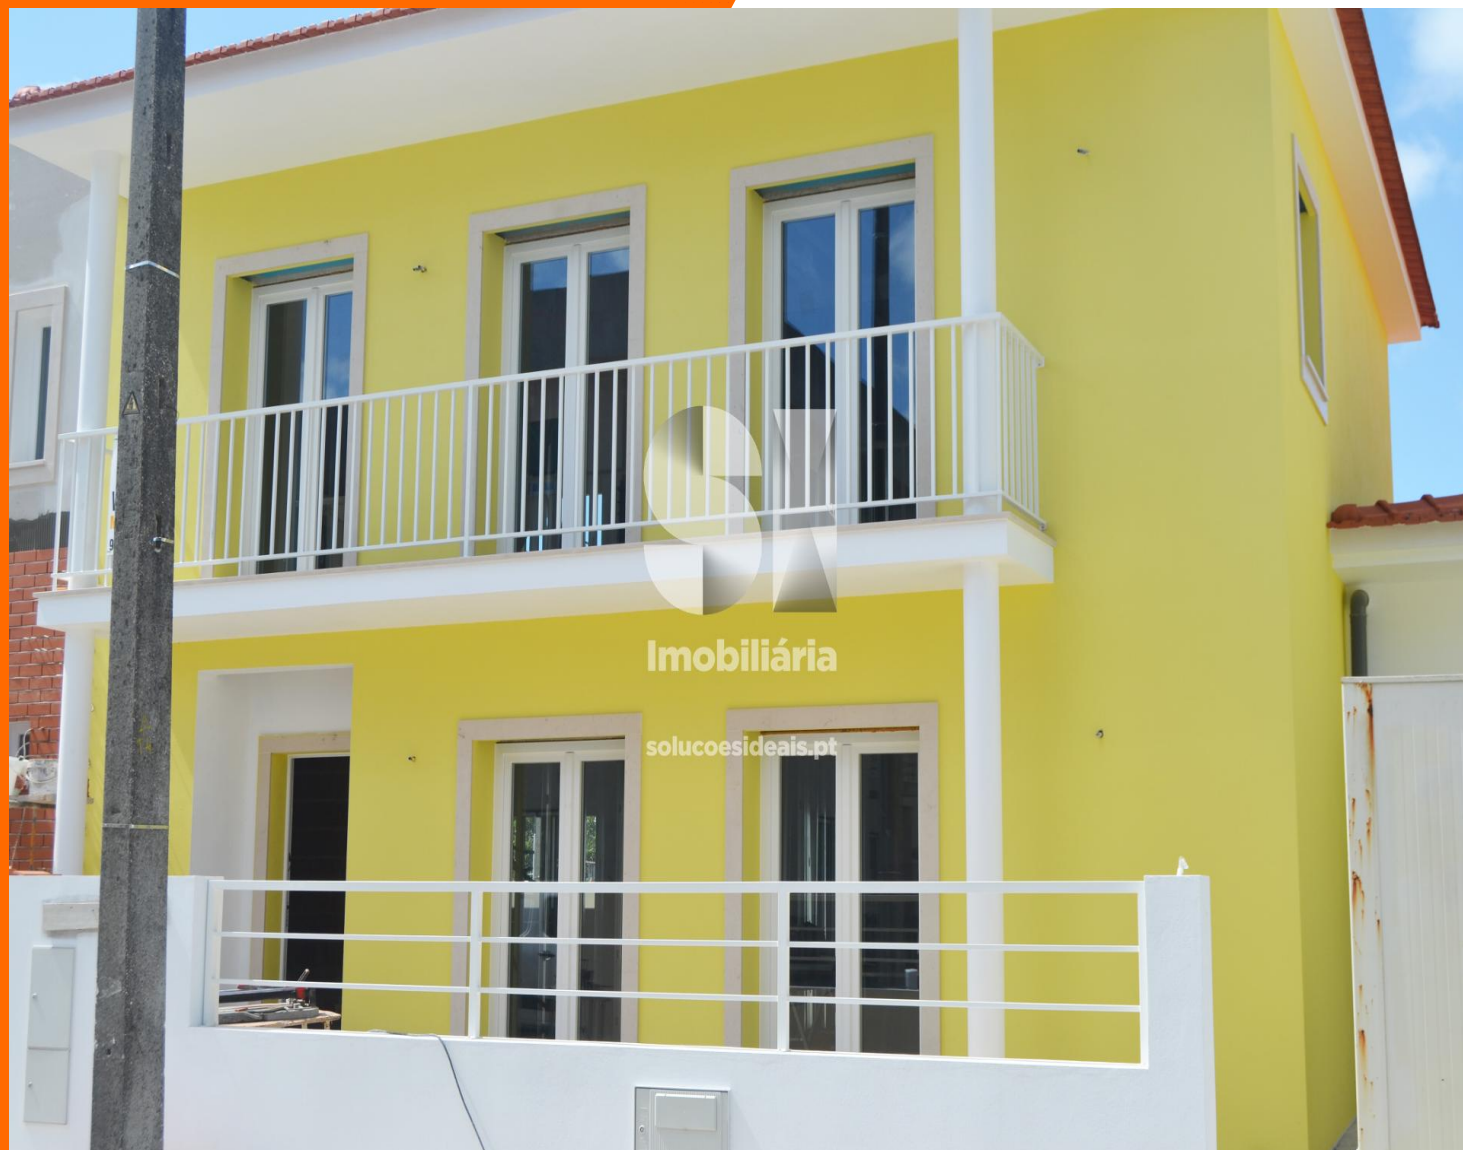

# Morada T4 Marinha Grande Marinha Grande

315.000 €

**Soluções  
Ideais  
Imobiliária**

## este é para si.

**REFERÊNCIA** LRADP234

**ZONA** Marinha Grande

**ÁREA ÚTIL** 209m

**CLASSE ENERGÉTICA** Isento

### **OBSERVAÇÕES**

Morada em banda T4 na Marinha Grande.

Inserida num lote de 200 m2, com uma ótima exposição solar e com bons e rápidos acessos a IC2, A17, São Pedro de Moel, Vieira de Leiria, Pedrógão,