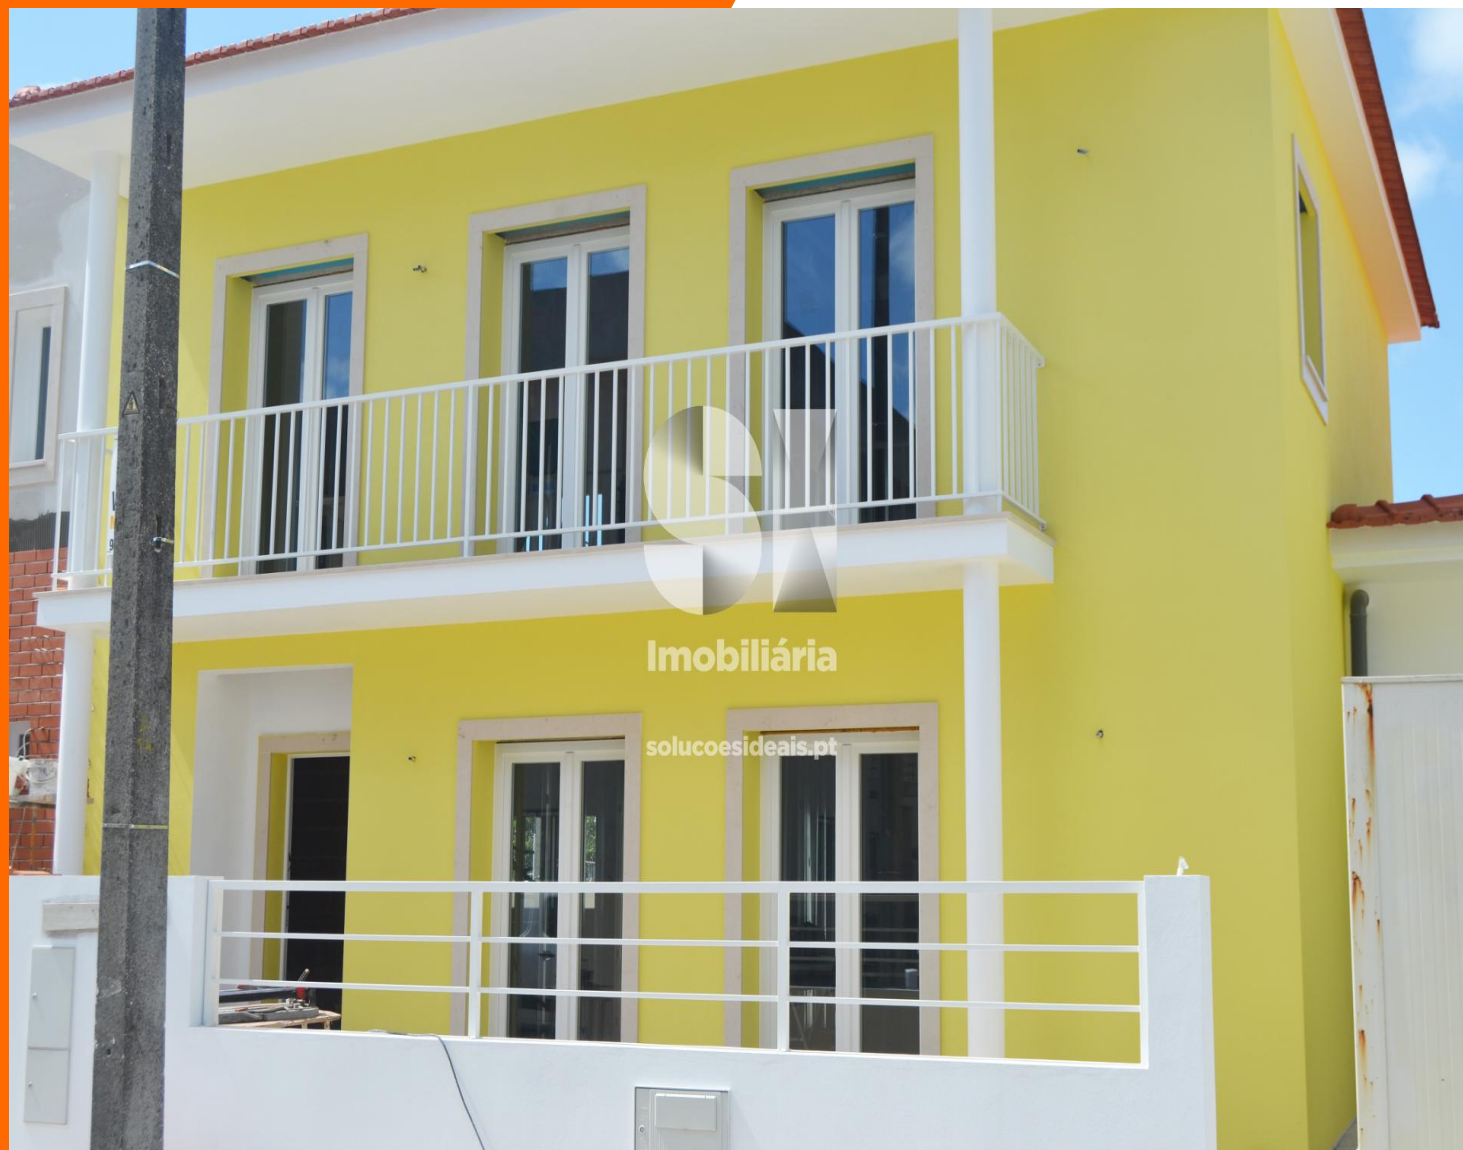

# Morada T4 Marinha Grande Marinha Grande

315.000 €

**Soluções  
Ideais  
Imobiliária**

## este é para si.

**REFERÊNCIA** LRADP234

**ZONA** Marinha Grande

**ÁREA ÚTIL** 209m

**CLASSE ENERGÉTICA** Isento

### **OBSERVAÇÕES**

Morada em banda T4 na Marinha Grande

Inserida num lote de 200 m2, com uma ótima exposição solar e com bons e rápidos acessos a IC2, A17, São Pedro de Moel, Vieira de Leiria, Pedrógão,