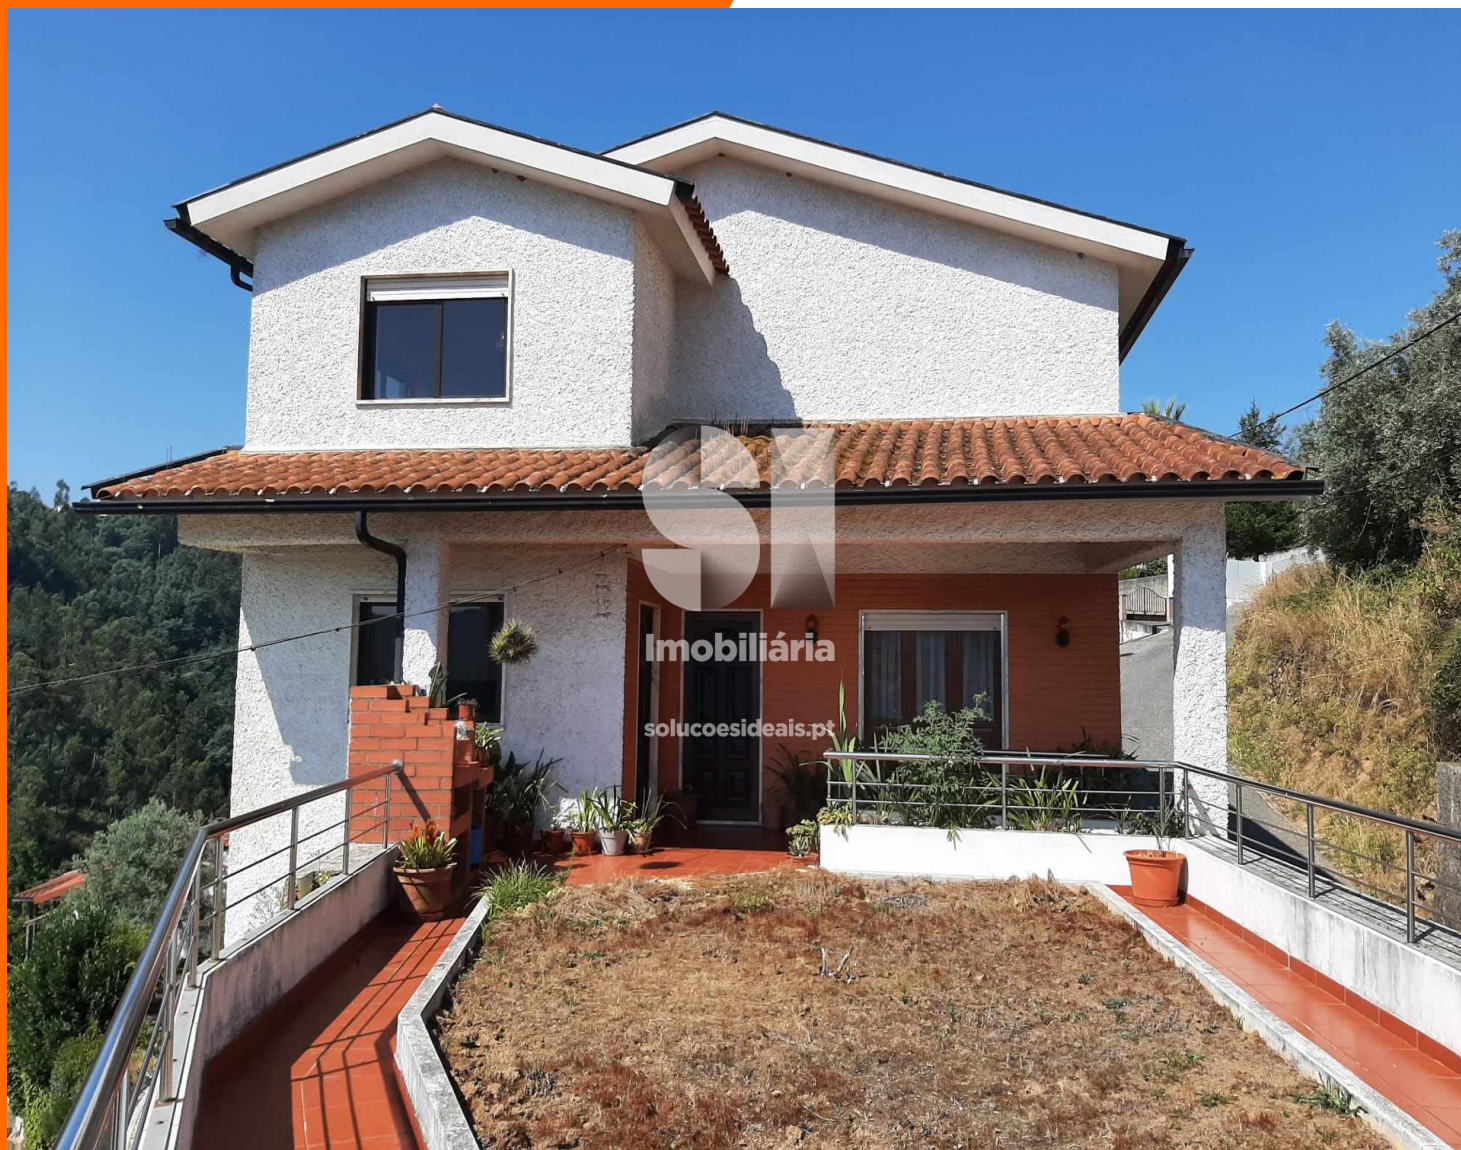

Morada Isolada T6 Penacova Penacova

199.000 €

**Soluções
Ideais
Imobiliária**

este é para si.

REFERÊNCIA MEAML3166

ZONA Penacova

ÁREA ÚTIL 225m

CLASSE ENERGÉTICA D

OBSERVAÇÕES

Cansado do stress da cidade? Esta é a oportunidade de que estava à espera!
Moradia com 6 quartos, 3 casas de banho, 2 garagens, uma delas com portão automatizado, terraço com churrasqueira, lareira e salamandra a