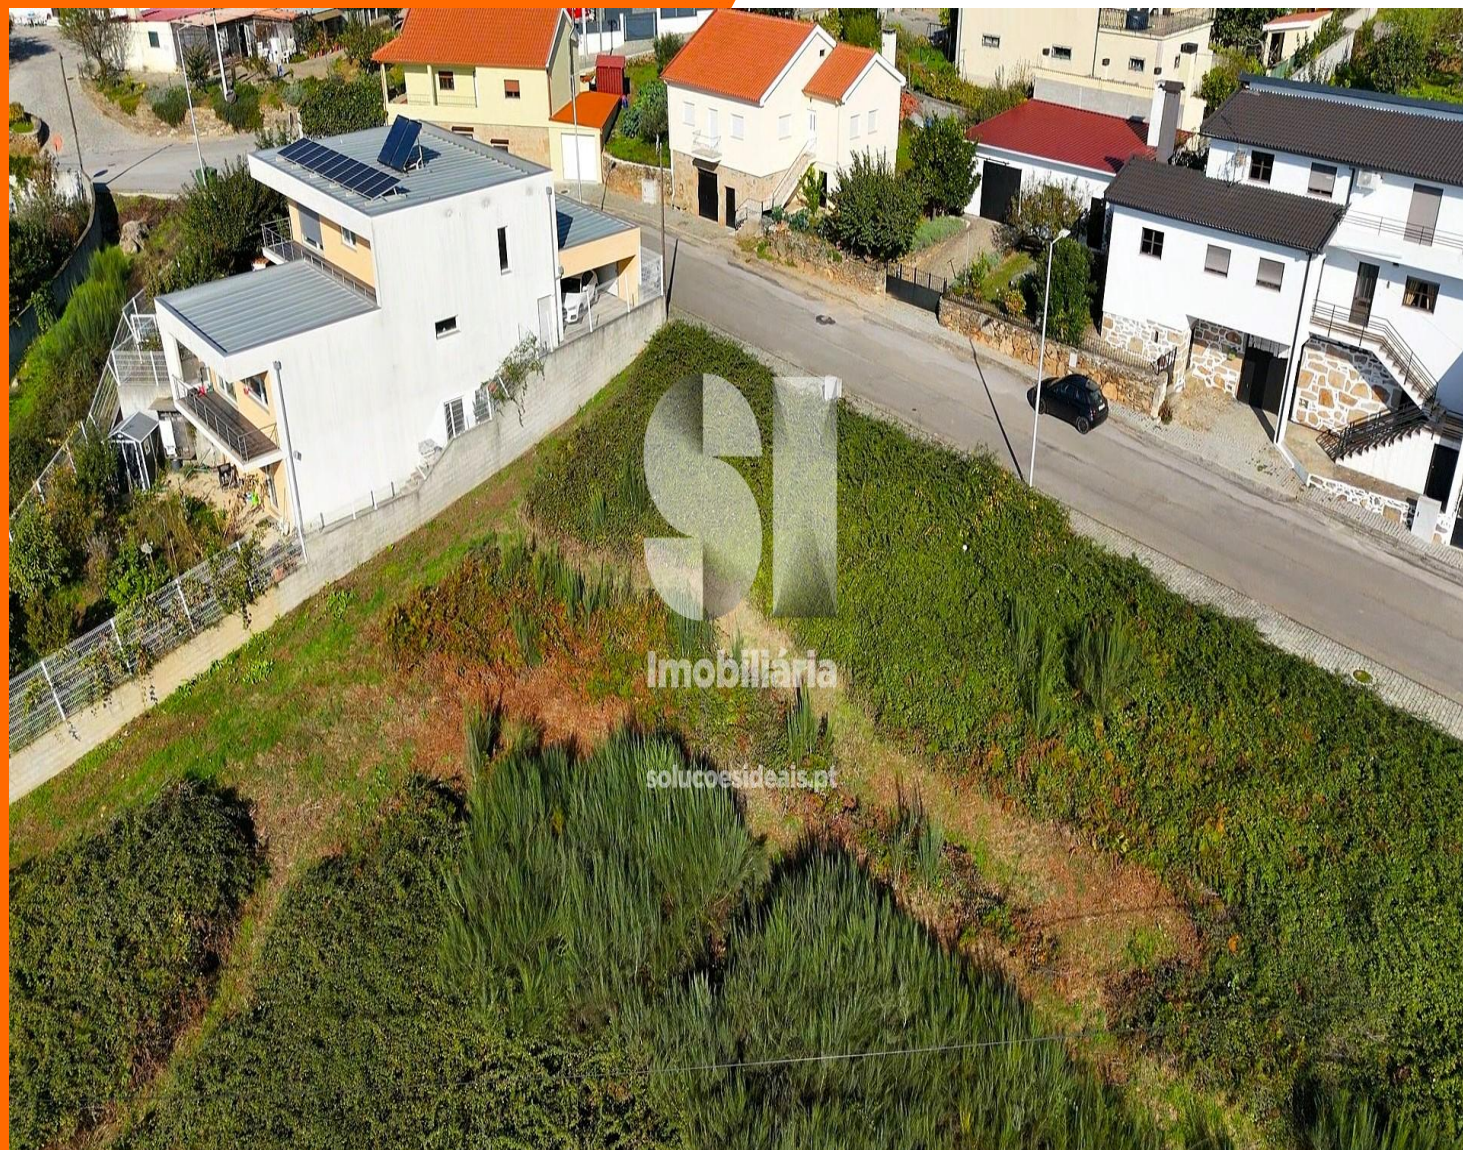

**Terreno com viabilidade cons
Sabrosa**

60.000 €

**Soluções
Ideais
Imobiliária**

este é para si.

REFERÊNCIA VRLS82

ZONA Sabrosa

ÁREA ÚTIL 731m

CLASSE ENERGÉTICA Isento

OBSERVAÇÕES

TERRENO LOCALIZADO NA INOLVIDÁVEL VILA DE SABROSA.

Em pleno coração do alto douro vinhateiro está localizado um terreno

Consultor Imobiliário

966 058 767

Isantos@siimobiliaria.pt