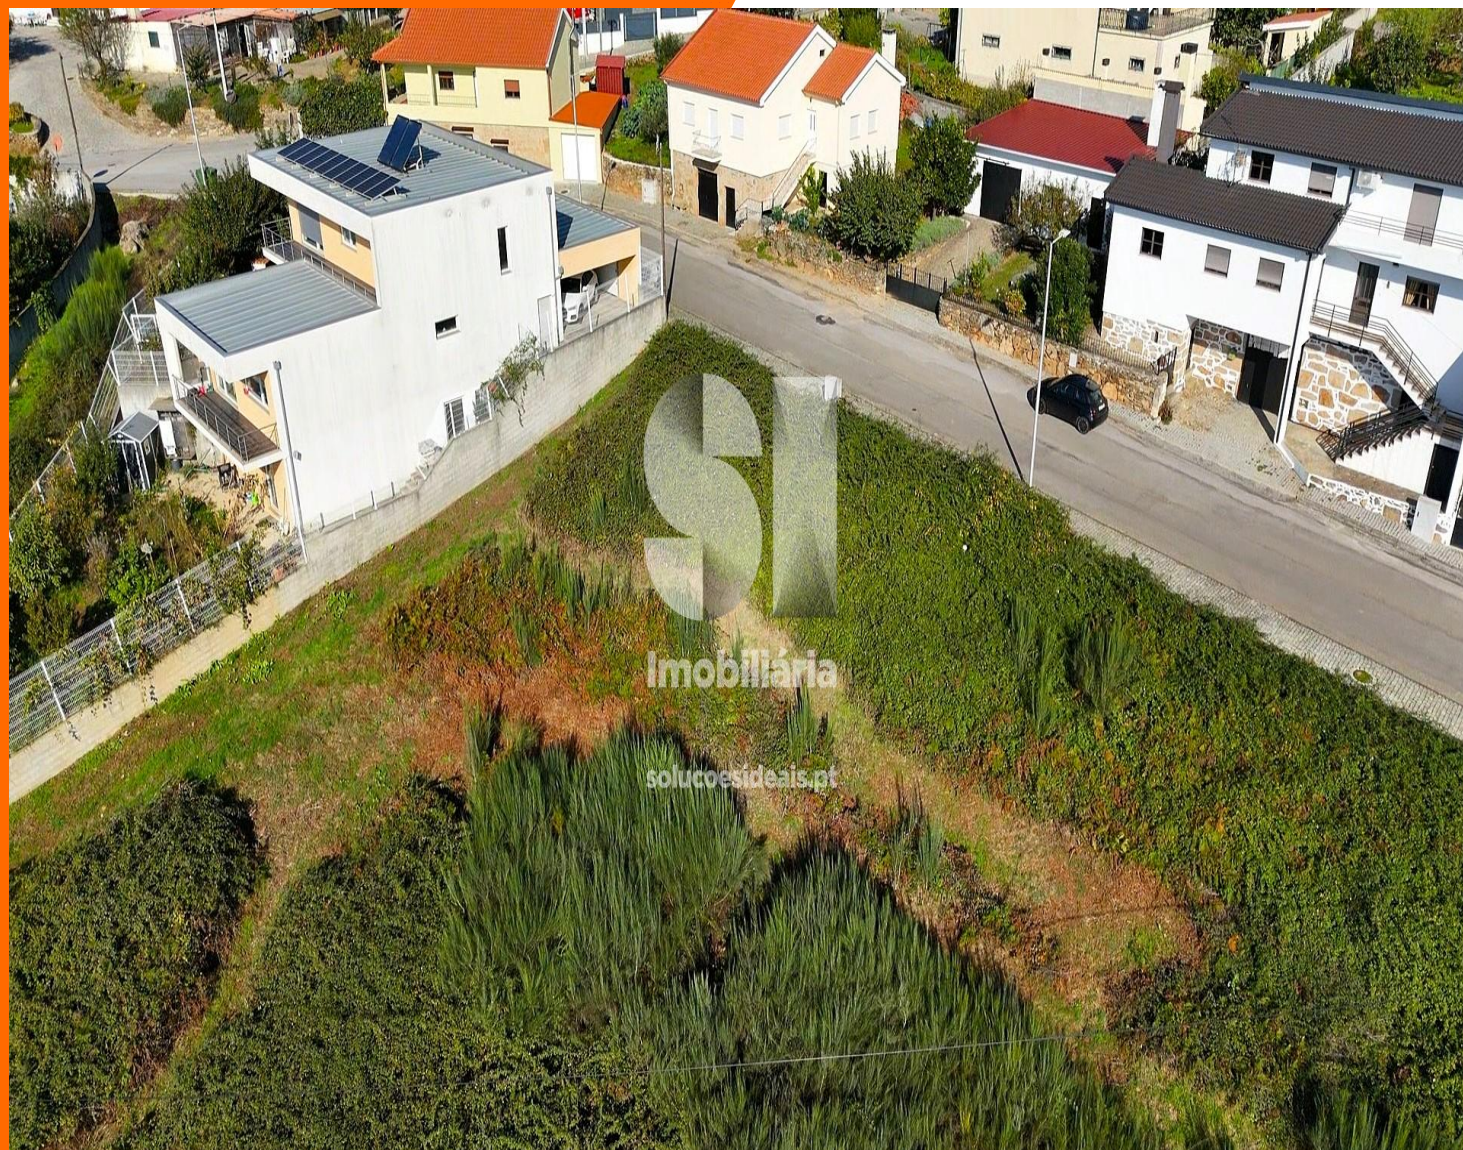

**Terreno com viabilidade cons
Sabrosa**

60.000 €

**Soluções
Ideais
Imobiliária**

este é para si.

REFERÊNCIA VRSL83

ZONA Sabrosa

ÁREA ÚTIL 940m

CLASSE ENERGÉTICA Isento

OBSERVAÇÕES

TERRENO LOCALIZADO NA INOLVIDÁVEL VILA DE SABROSA.

Em pleno coração do alto douro vinhateiro está localizado um terreno

Consultor Imobiliário

966 058 767

Isantos@siimobiliaria.pt